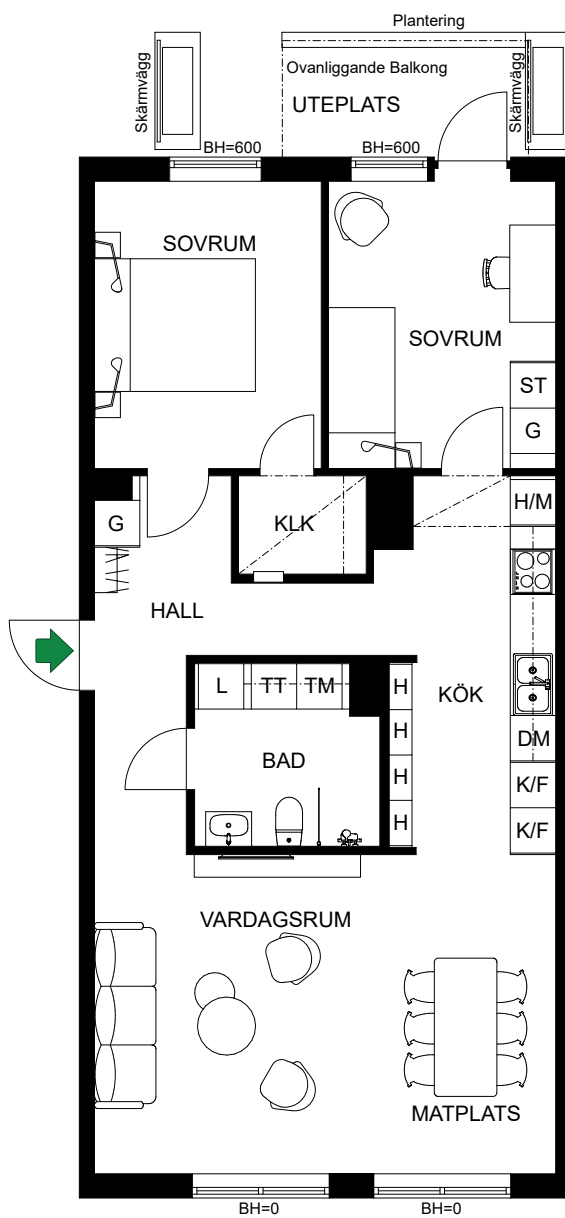

# A-1001

S. 28

SKALA 1:100

Antal rum 4  
 Storlek 93 m<sup>2</sup>  
 Våning Entréväning

- K/F Kyl/Frys
- Inbyggdshäll m. ugn Inbyggdshäll m. ugn
- DM Diskmaskin
- H/M Högsåp med förberedelse för mikro
- H Högsåp
- TM Tvättmaskin
- TT Torktumlare
- G Garderob
- L Linneskåp
- ST Städskåp
- KLK Klädkammare

S. 29

SKALA 1:100

Antal rum 2  
 Storlek 33 m<sup>2</sup>  
 Våning Entréväning

-  Kyl/Frys
-  Inbyggnadshäll m. ugn
-  Diskmaskin
-  Mikro
-  Kombimaskin
-  Garderob
-  Linneskåp
-  Städsåkåp

# A-1003

S. 30

SKALA 1:100

Antal rum 3  
 Storlek 80 m<sup>2</sup>  
 Våning Entréväning

- K/F Kyl/Frys
- Inbyggnadshäll m. ugn Inbyggnadshäll m. ugn
- DM Diskmaskin
- H/M Högskåp med förberedelse för mikro
- H Högskåp
- TM Tvättmaskin
- TT Torktumlare
- G Garderob
- L Linneskåp
- ST Städskåp
- KLK Klädkammare

S. 31

SKALA 1:100

Antal rum	2
Storlek	33 m <sup>2</sup>
Våning	1

-  Kyl/Frys
-  Inbyggnadshäll m. ugn
-  Diskmaskin
-  Mikro
-  Kombimaskin
-  Garderob
-  Linneskåp
-  Städsåp

A-1102  
 A-1202  
 A-1302  
 A-1402  
 A-1502  
 A-1602