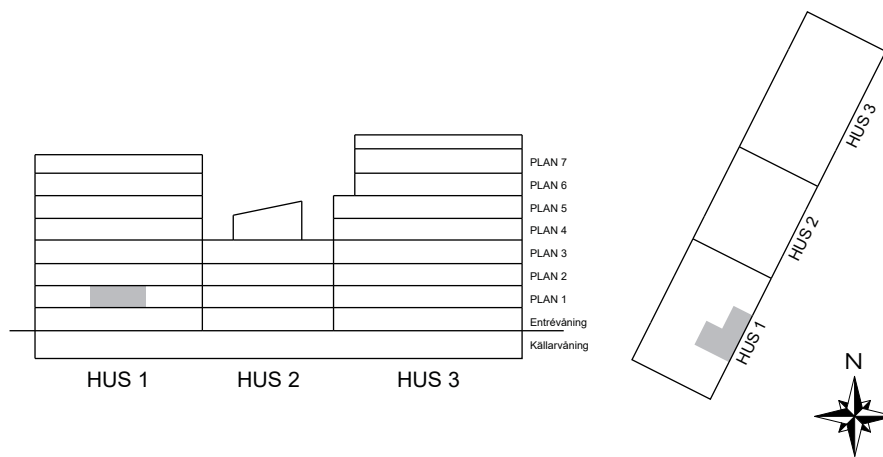

S. 31

SKALA 1:100

Antal rum	2
Storlek	33 m²
Våning	1

- Kyl/Frys
- Inbyggnadshäll m. ugn
- Diskmaskin
- Mikro
- Kombimaskin
- Garderob
- Linneskåp
- Städsåp