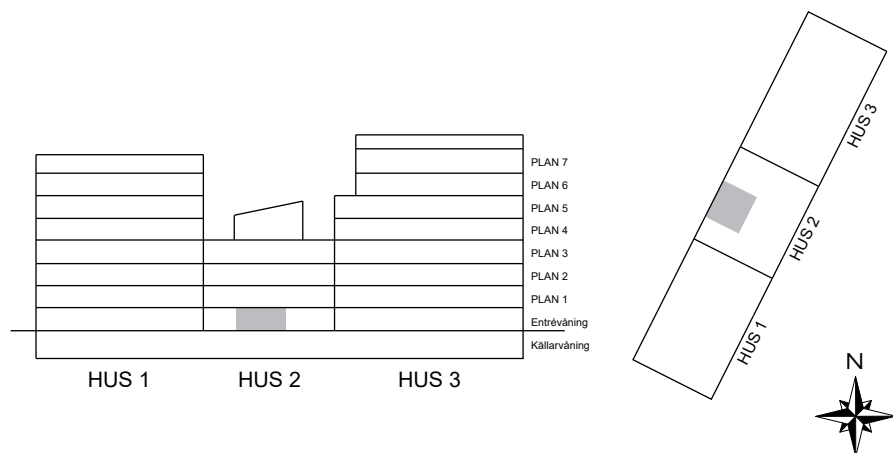

S. 41

SKALA 1:100

Antal rum	2
Storlek	30 m²
Våning	Entréväning

- K/F Kyl/Frys
- Inb Inbyggnadshäll m. ugn
- DM Diskmaskin
- M Mikro
- KM Kombimaskin
- G Garderob
- L Linneskåp
- ST Städsåp