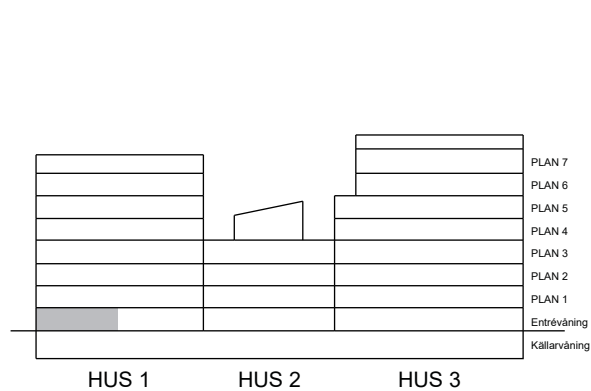

# A-1001

S. 28

SKALA 1:100

Antal rum 4  
 Storlek 93 m<sup>2</sup>  
 Våning Entréväning

- K/F Kyl/Frys
- Inbyggdshäll m. ugn Inbyggdshäll m. ugn
- DM Diskmaskin
- H/M Högsåp med förberedelse för mikro
- H Högsåp
- TM Tvättmaskin
- TT Torktumlare
- G Garderob
- L Linneskåp
- ST Städskåp
- KLK Klädkammare