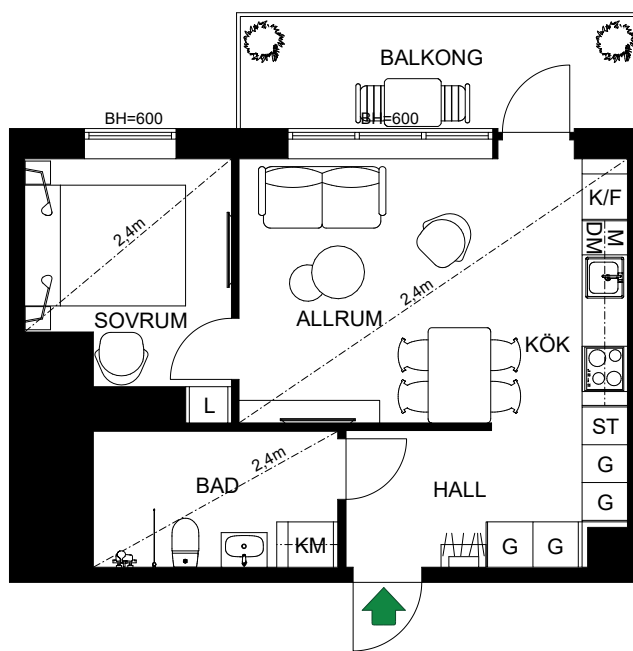

S. 47

SKALA 1:100

Antal rum	2
Storlek	33 m <sup>2</sup>
Våning	2, 3

-  Kyl/Frys
-  Inbyggnadshäll m. ugn
-  Diskmaskin
-  Mikro
-  Kombimaskin
-  Garderob
-  Linneskåp
-  Städsåp

# B-1302

S. 48

SKALA 1:100

Antal rum	2
Storlek	53 m <sup>2</sup>
Våning	3

-  Kyl/Frys
-  Inbyggnadshäll m. ugn
-  Diskmaskin
-  Högskåp med förberedelse för mikro
-  Kombimaskin
-  Garderob
-  Linneskåp
-  Städsåp
-  Klädskåp

S. 49

SKALA 1:100

Antal rum	2
Storlek	39 m <sup>2</sup>
Våning	3

- K/F Kyl/Frys
- Inb Inbyggnadshäll m. ugn
- DM Diskmaskin
- M Mikro
- KM Kombimaskin
- G Garderob
- L Linneskåp
- ST Städsåp

# B-1304

S. 50

SKALA 1:100

Antal rum	2
Storlek	49 m <sup>2</sup>
Våning	3

-  Kyl/Frys
-  Inbyggdshäll m. ugn
-  Diskmaskin
-  Högskåp med förberedelse för mikro
-  Kombimaskin
-  Garderob
-  Linneskåp
-  Städsåp
-  Klädskåp