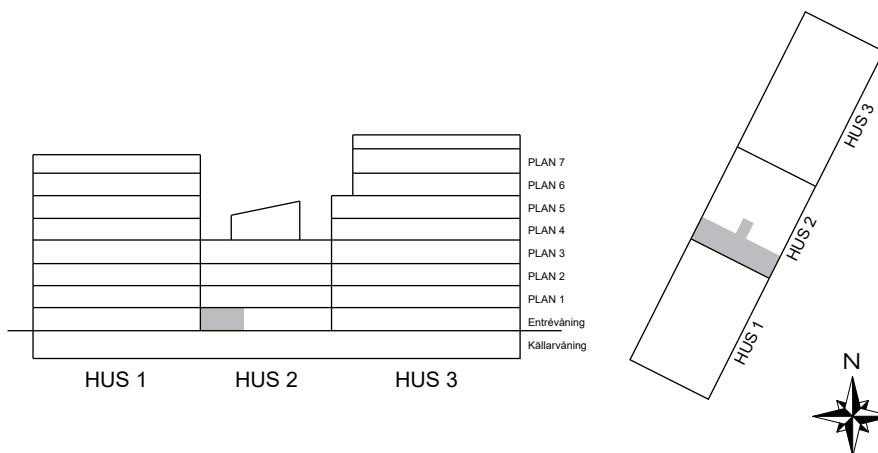

# B-1001

S. 40

SKALA 1:100

Antal rum 2  
 Storlek 53 m<sup>2</sup>  
 Våning Entréväning

- Kyl/Frys
- Inbyggnadshäll m. ugn
- Diskmaskin
- Högskåp med förberedelse för mikro
- Kombimaskin
- Garderob
- Linneskåp
- Städsåp
- Klädskåp