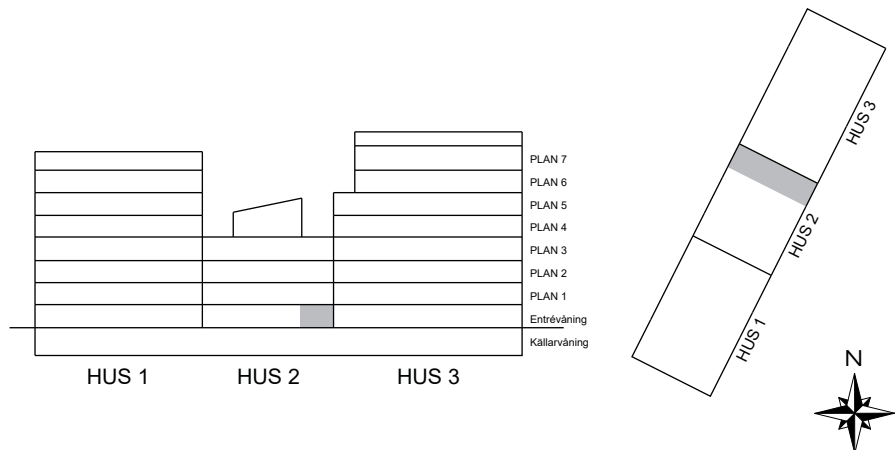

# B-1003

S. 42

SKALA 1:100

Antal rum	2
Storlek	49 m <sup>2</sup>
Våning	Entréväning

-  Kyl/Frys
-  Inbyggnadshäll m. ugn
-  Diskmaskin
-  Högsåp med förberedelse för mikro
-  Kombimaskin
-  Garderob
-  Linneskåp
-  Städskåp
- KLK Klädkammare