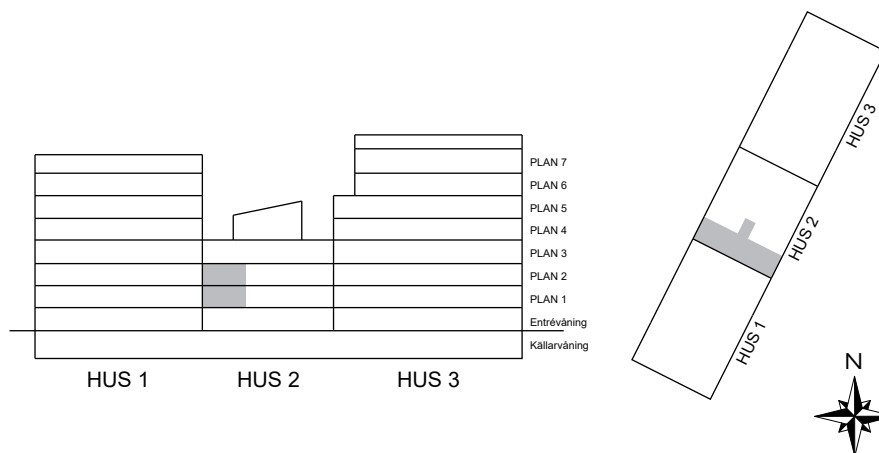

# B-1102 B-1202

S. 44

SKALA 1:100

Antal rum	2
Storlek	53 m <sup>2</sup>
Våning	1, 2

-  Kyl/Frys
-  Inbyggnadshäll m. ugn
-  Diskmaskin
-  Högskåp med förberedelse för mikro
-  Kombimaskin
-  Garderob
-  Linneskåp
-  Städsåp
-  Klädskåp