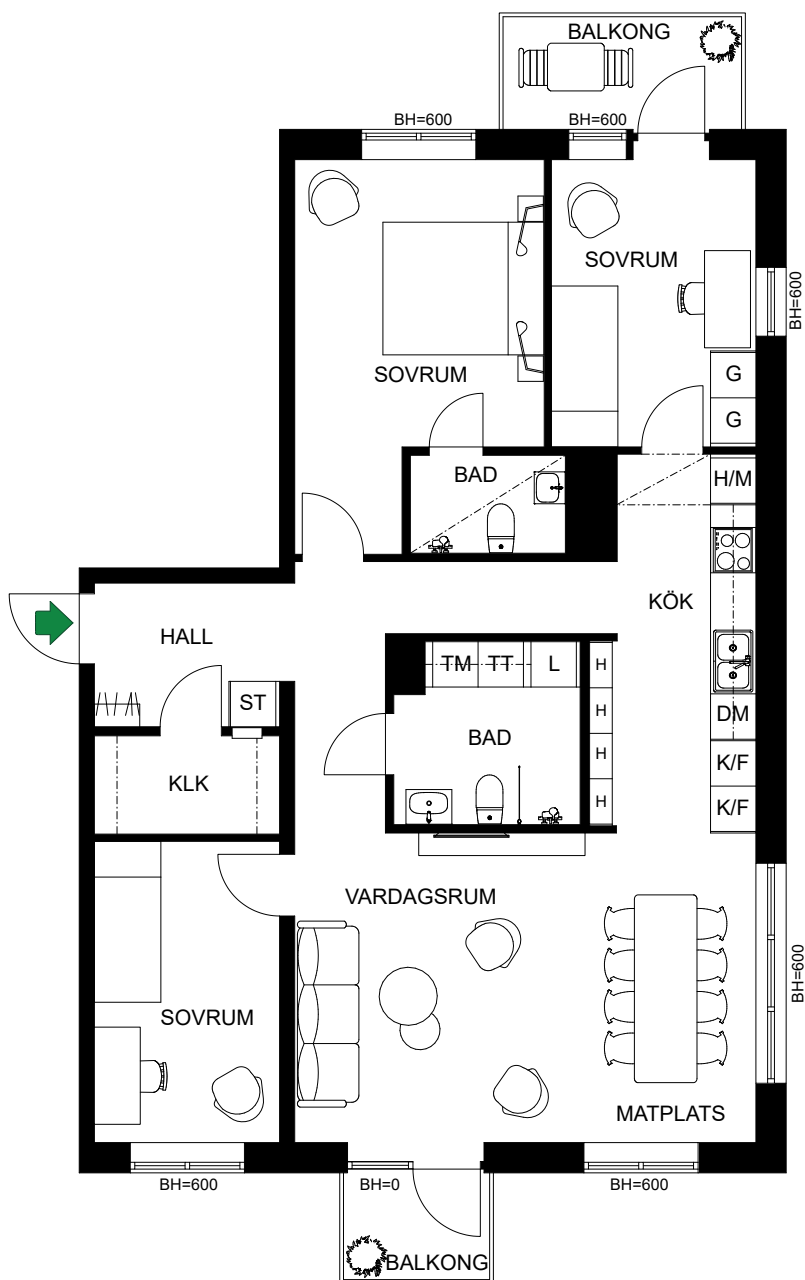

C-1103  
C-1203  
C-1303  
C-1403  
C-1503

S. 58

SKALA 1:100

Antal rum	2
Storlek	43 m <sup>2</sup>
Våning	1, 2, 3, 4, 5

- K/F Kyl/Frys
- DM Diskmaskin
- M Mikro
- KM Kombimaskin
- G Garderob
- L Linneskåp
- ST Städsåp
- KLK Klädskåp

SKALA 1:100

Antal rum	4
Storlek	98 m <sup>2</sup>
Våning	1

- K/F Kyl/Frys
- Inbyggnadshäll m. ugn
- DM Diskmaskin
- H Högskap
- H/M Högskap med förberedelse för mikro
- TM Tvättmaskin
- TT Torktumlare
- G Garderob
- L Linneskåp
- ST Städskåp
- KLK Klädkammare

C-1204  
C-1304  
C-1404  
C-1504  
C-1603  
C-1703

S. 60

SKALA 1:100

Antal rum 4  
Storlek 98 m<sup>2</sup>  
Våning 2, 3, 4, 5, 6, 7

- K/F Kyl/Frys
- Inbyggnadshäll m. ugn
- DM Diskmaskin
- H Högskåp
- H/M Högskåp med förberedelse för mikro
- TM Tvättmaskin
- TT Torktumlare
- G Garderob
- L Linneskåp
- ST Städskåp

KLK Klädskåp

SKALA 1:100

S. 61

Antal rum	4
Storlek	99 m <sup>2</sup>
Våning	4

- K/F Kyl/Frys
- Inbyggnadshäll m. ugn
- DM Diskmaskin
- H Högskåp
- H/M Högskåp med förberedelse för mikro
- TM Tvättmaskin
- TT Torktumlare
- G Garderob
- L Linneskåp
- ST Städsåp
- KLK Klädskåp