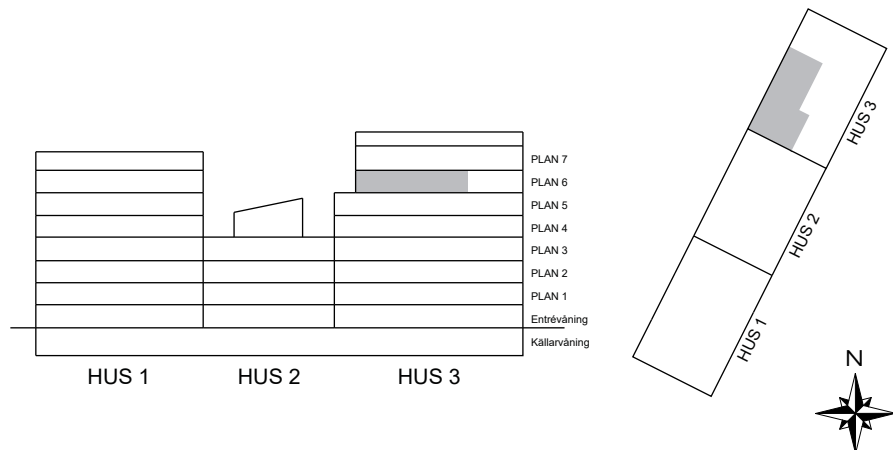

# C-1602

S. 64

SKALA 1:100

Antal rum	3,5
Storlek	86 m <sup>2</sup>
Våning	6

- K/F Kyl/Frys
- Inbyggnadshäll m. ugn Inbyggnadshäll m. ugn
- DM Diskmaskin
- H/M Högskap med förberedelse för mikro
- KM Kombimaskin
- G Garderob
- L Linneskåp
- ST Städsåp
- KLK Klädkammare