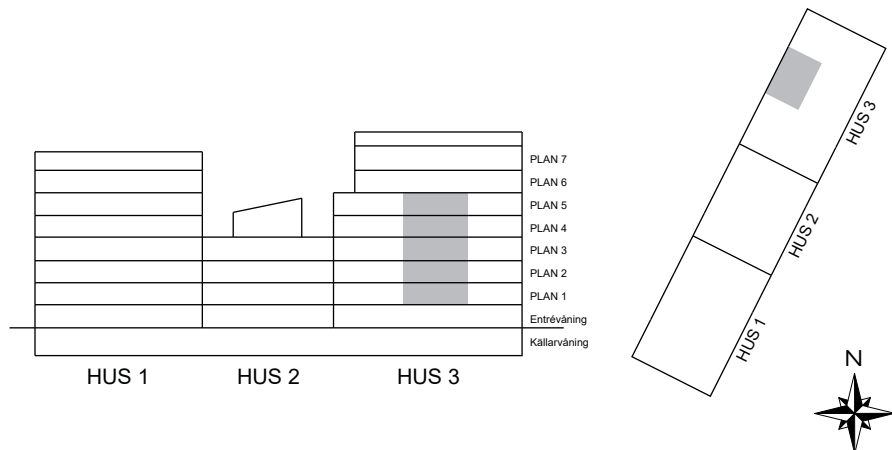

C-1103  
C-1203  
C-1303  
C-1403  
C-1503

S. 58

SKALA 1:100

Antal rum	2
Storlek	43 m <sup>2</sup>
Våning	1, 2, 3, 4, 5

- K/F Kyl/Frys
- DM Diskmaskin
- M Mikro
- KM Kombimaskin
- G Garderob
- L Linneskåp
- ST Städsåp
- KLK Klädskåp