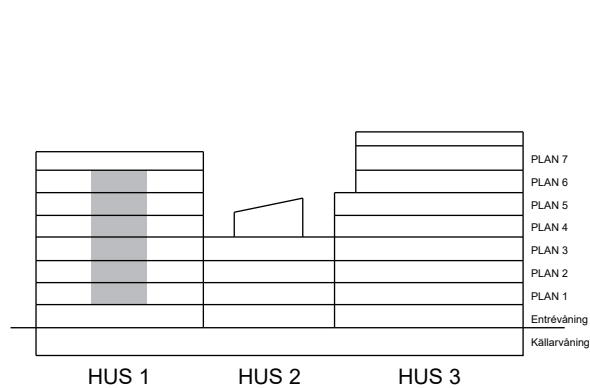

A-1103  
 A-1203  
 A-1303  
 A-1403  
 A-1503  
 A-1603

S. 33

SKALA 1:100

Antal rum 2  
 Storlek 43 m<sup>2</sup>  
 Våning 1, 2, 3, 4, 5, 6

-  Kyl/Frys
-  Inbyggnadshäll m. ugn
-  Diskmaskin
-  Mikro
-  Kombimaskin
-  Garderob
-  Linneskåp
-  Städsåp