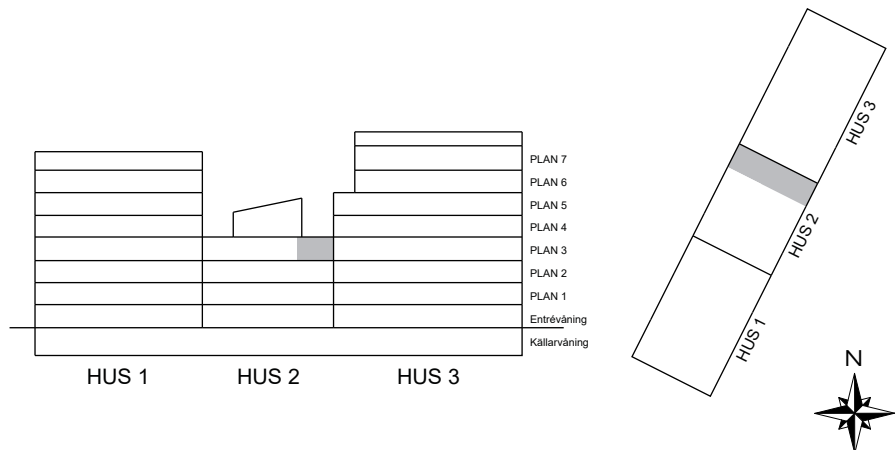

# B-1304

S. 50

SKALA 1:100

Antal rum	2
Storlek	49 m <sup>2</sup>
Våning	3

-  Kyl/Frys
-  Inbyggdshäll m. ugn
-  Diskmaskin
-  Högskåp med förberedelse för mikro
-  Kombimaskin
-  Garderob
-  Linneskåp
-  Städsåp
-  Klädskåp