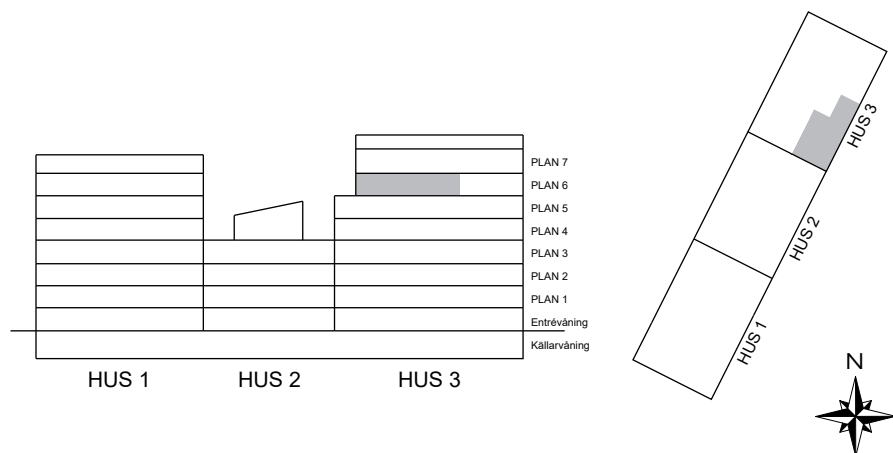

KLK Klädskåp

S. 63

SKALA 1:100

Antal rum	2
Storlek	53 m <sup>2</sup>
Våning	6

-  Kyl/Frys
-  Inbyggnadshäll m. ugn
-  Diskmaskin
-  Högsåp med förberedelse för mikro
-  Kombimaskin
-  Garderob
-  Linnesåp
-  Stådsåp