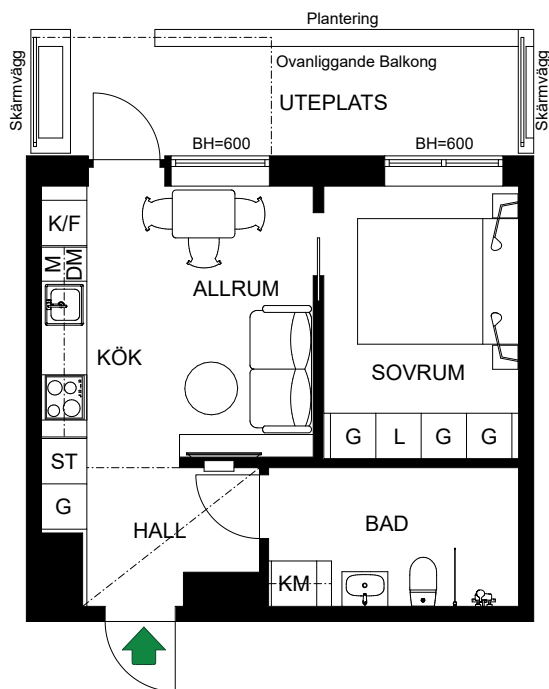

# B-1304

S. 50

SKALA 1:100

Antal rum	2
Storlek	49 m <sup>2</sup>
Våning	3

-  Kyl/Frys
-  Inbyggdshäll m. ugn
-  Diskmaskin
-  Högskåp med förberedelse för mikro
-  Kombimaskin
-  Garderob
-  Linneskåp
-  Städsåp
-  Klädskåp

# C-1001

S. 52

Antal rum 5  
 Storlek 109 m<sup>2</sup>  
 Våning Entréväning

- K/F Kyl/Frys
- Inbyggdshäll m. ugn Inbyggdshäll m. ugn
- DM Diskmaskin
- H/M Högskap med förberedelse för mikro
- H Högskap
- TM Tvättmaskin
- TT Torktumlare
- G Garderob
- L Linneskåp
- ST Städsåp
- KLK Klädkammare

S. 53

SKALA 1:100

Antal rum 2  
 Storlek 33 m<sup>2</sup>  
 Våning Entréväning

- K/F Kyl/Frys
- Inb Inbyggnadshäll m. ugn
- DM Diskmaskin
- M Mikro
- KM Kombimaskin
- G Garderob
- L Linneskåp
- ST Städsåp

# C-1003

S. 54

SKALA 1:100

Antal rum 2  
 Storlek 47 m<sup>2</sup>  
 Våning Entréväning

-  Kyl/Frys
-  Inbyggnadshäll m. ugn
-  Diskmaskin
-  Högskåp med förberedelse för mikro
-  Kombimaskin
-  Garderob
-  Linneskåp
-  Städsåp
- KLK Klädkammare