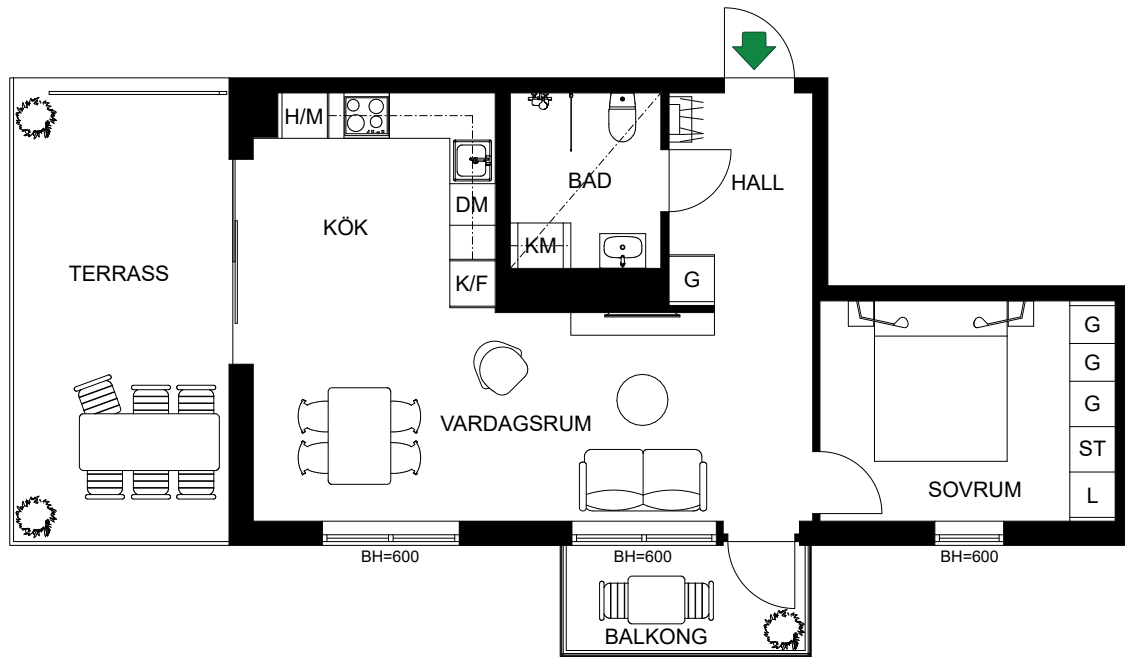

# C-1502

S. 62

SKALA 1:100

Antal rum	4
Storlek	99 m <sup>2</sup>
Våning	5

- K/F Kyl/Frys
- Inbyggnadshäll m. ugn
- DM Diskmaskin
- H Högskåp
- H/M Högskåp med förberedelse för mikro
- TM Tvättmaskin
- TT Torktumlare
- G Garderob
- L Linneskåp
- ST Städsåp

KLK Klädskåp

S. 63

SKALA 1:100

Antal rum	2
Storlek	53 m <sup>2</sup>
Våning	6

-  Kyl/Frys
-  Inbyggnadshäll m. ugn
-  Diskmaskin
-  Högsåp med förberedelse för mikro
-  Kombimaskin
-  Garderob
-  Linnesåp
-  Stådsåp