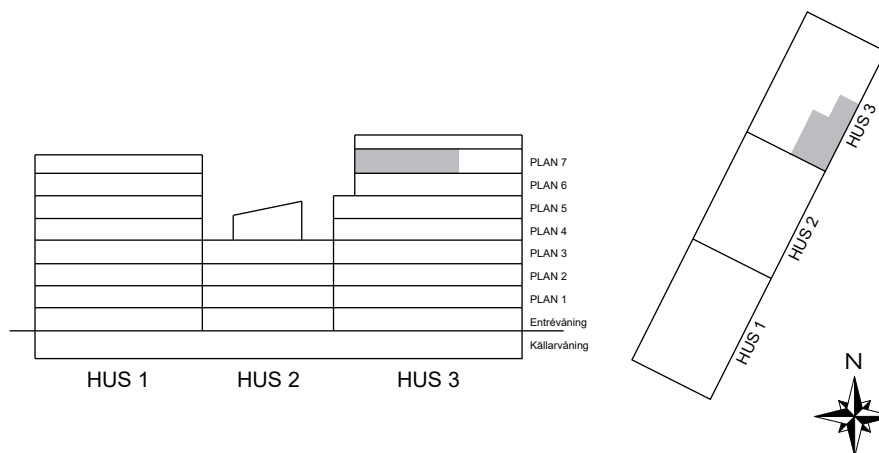

S. 65

SKALA 1:100

Antal rum	2
Storlek	53 m²
Våning	7

- Kyl/Frys
- Inbyggnadshäll m. ugn
- Diskmaskin
- Högskap med förberedelse för mikro
- Kombimaskin
- Garderob
- Linneskåp
- Städsåkåp