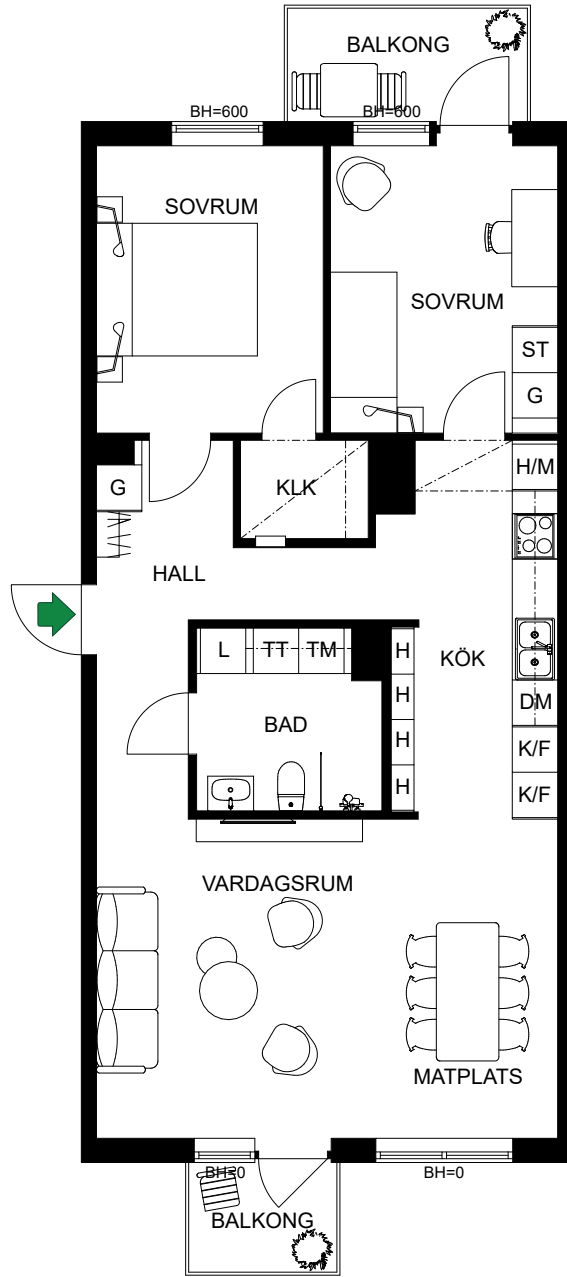

S. 32

SKALA 1:100

Antal rum 3  
 Storlek 83 m<sup>2</sup>  
 Våning 1, 2, 3, 4, 5, 6

- K/F Kyl/Frys
- Inbyggdshäll m. ugn Inbyggdshäll m. ugn
- DM Diskmaskin
- H/M Högskåp med förberedelse för mikro
- H Högskåp
- TM Tvättmaskin
- TT Torktumlare
- G Garderob
- L Linneskåp
- ST Städskåp
- KLK Klädkammare

A-1103  
 A-1203  
 A-1303  
 A-1403  
 A-1503  
 A-1603

S. 33

SKALA 1:100

Antal rum 2  
 Storlek 43 m<sup>2</sup>  
 Våning 1, 2, 3, 4, 5, 6

-  Kyl/Frys
-  Inbyggnadshäll m. ugn
-  Diskmaskin
-  Mikro
-  Kombimaskin
-  Garderob
-  Linneskåp
-  Städsåp

**A-1104**  
**A-1204**  
**A-1304**

S. 34

SKALA 1:100

Antal rum	3
Storlek	80 m <sup>2</sup>
Våning	1, 2, 3

- K/F Kyl/Frys
- Inbyggnadshäll m. ugn Inbyggnadshäll m. ugn
- DM Diskmaskin
- H/M Högskap med förberedelse för mikro
- H Högskap
- TM Tvättmaskin
- TT Torktumlare
- G Garderob
- L Linneskåp
- ST Städskåp
- KLK Klädkammare

A-1201  
A-1301  
A-1401  
A-1501  
A-1601

S. 35

SKALA 1:100

Antal rum 2  
Storlek 33 m<sup>2</sup>  
Våning 1, 2, 3, 4, 5, 6

-  Kyl/Frys
-  Inbyggnadshäll m. ugn
-  Diskmaskin
-  Mikro
-  Kombimaskin
-  Garderob
-  Linneskåp
-  Städskåp