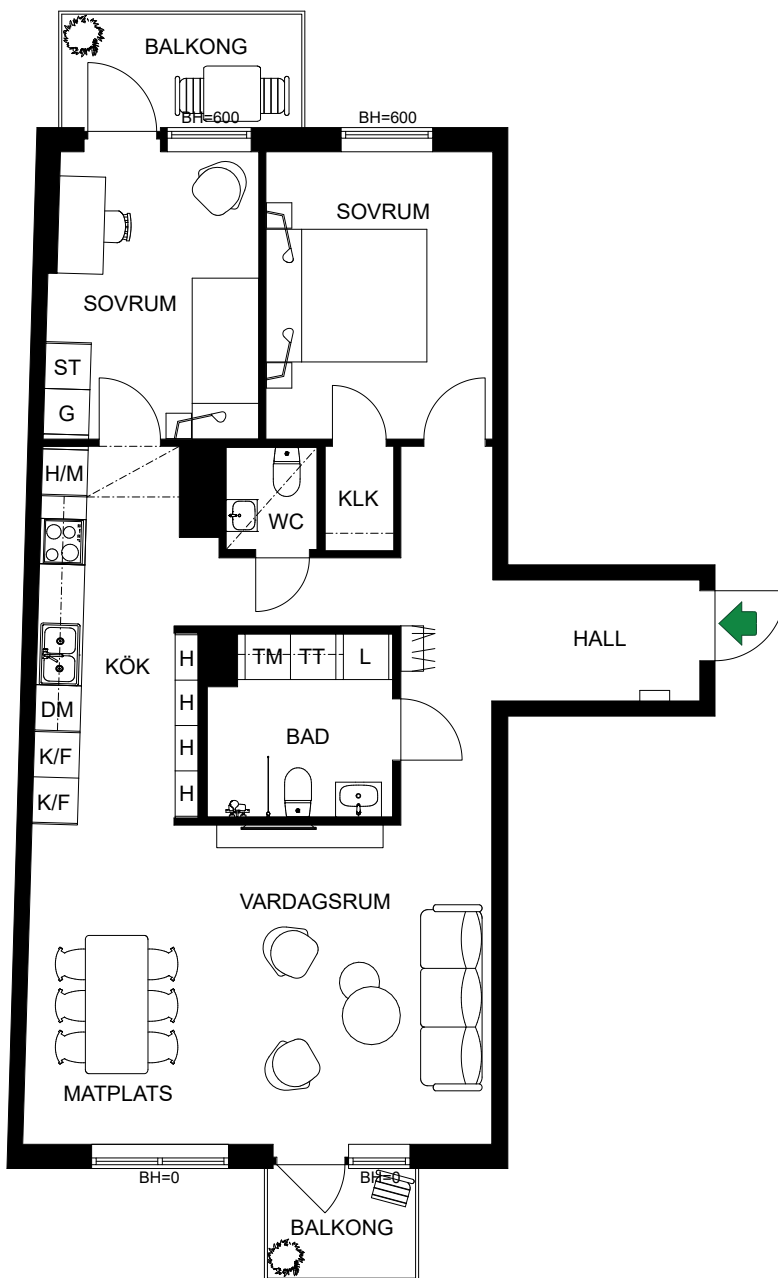

# A-1003

S. 30

SKALA 1:100

Antal rum 3  
 Storlek 80 m<sup>2</sup>  
 Våning Entréväning

- K/F Kyl/Frys
- Inbyggnadshäll m. ugn Inbyggnadshäll m. ugn
- DM Diskmaskin
- H/M Högskåp med förberedelse för mikro
- H Högskåp
- TM Tvättmaskin
- TT Torktumlare
- G Garderob
- L Linneskåp
- ST Städskåp
- KLK Klädkammare

S. 31

SKALA 1:100

Antal rum	2
Storlek	33 m <sup>2</sup>
Våning	1

-  Kyl/Frys
-  Inbyggnadshäll m. ugn
-  Diskmaskin
-  Mikro
-  Kombimaskin
-  Garderob
-  Linneskåp
-  Städsåp

A-1102  
 A-1202  
 A-1302  
 A-1402  
 A-1502  
 A-1602

S. 32

SKALA 1:100

Antal rum 3  
 Storlek 83 m<sup>2</sup>  
 Våning 1, 2, 3, 4, 5, 6

- K/F Kyl/Frys
- Inbyggdshäll m. ugn Inbyggdshäll m. ugn
- DM Diskmaskin
- H/M Högskåp med förberedelse för mikro
- H Högskåp
- TM Tvättmaskin
- TT Torktumlare
- G Garderob
- L Linneskåp
- ST Städskåp
- KLK Klädkammare

A-1103  
 A-1203  
 A-1303  
 A-1403  
 A-1503  
 A-1603

S. 33

SKALA 1:100

Antal rum 2  
 Storlek 43 m<sup>2</sup>  
 Våning 1, 2, 3, 4, 5, 6

-  Kyl/Frys
-  Inbyggnadshäll m. ugn
-  Diskmaskin
-  Mikro
-  Kombimaskin
-  Garderob
-  Linneskåp
-  Städsåp