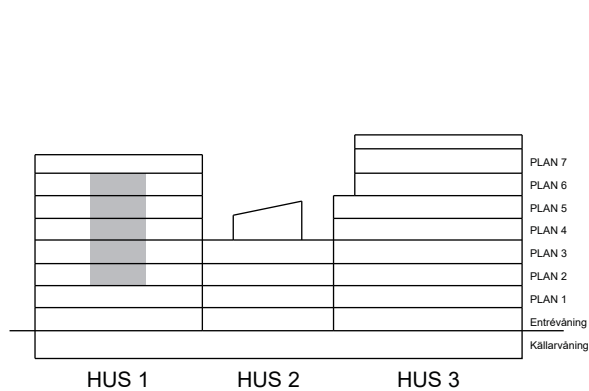

A-1201  
A-1301  
A-1401  
A-1501  
A-1601

S. 35

SKALA 1:100

Antal rum 2  
Storlek 33 m<sup>2</sup>  
Våning 1, 2, 3, 4, 5, 6

-  Kyl/Frys
-  Inbyggnadshäll m. ugn
-  Diskmaskin
-  Mikro
-  Kombimaskin
-  Garderob
-  Linneskåp
-  Städskåp