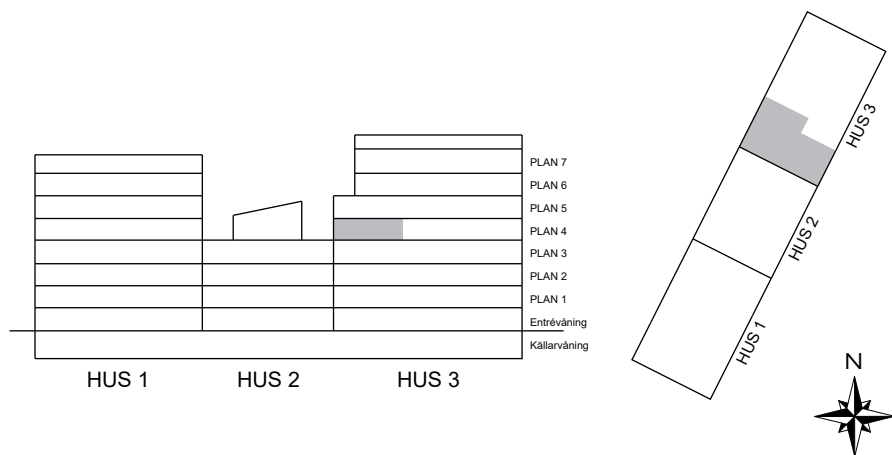

KLK Klädskåp

SKALA 1:100

S. 61

Antal rum	4
Storlek	99 m <sup>2</sup>
Våning	4

- K/F Kyl/Frys
- Inbyggnadshäll m. ugn
- DM Diskmaskin
- H Högskåp
- H/M Högskåp med förberedelse för mikro
- TM Tvättmaskin
- TT Torktumlare
- G Garderob
- L Linneskåp
- ST Städsåp
- KLK Klädskåp