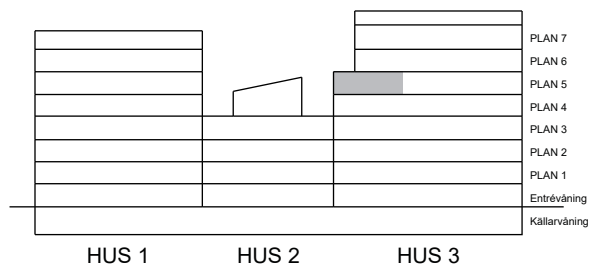

S. 62

SKALA 1:100

Antal rum	4
Storlek	99 m²
Våning	5

- K/F Kyl/Frys
- Inbyggnadshäll m. ugn
- DM Diskmaskin
- H Högskåp
- H/M Högskåp med förberedelse för mikro
- TM Tvättmaskin
- TT Torktumlare
- G Garderob
- L Linneskåp
- ST Städsåp

KLK Klädskåp