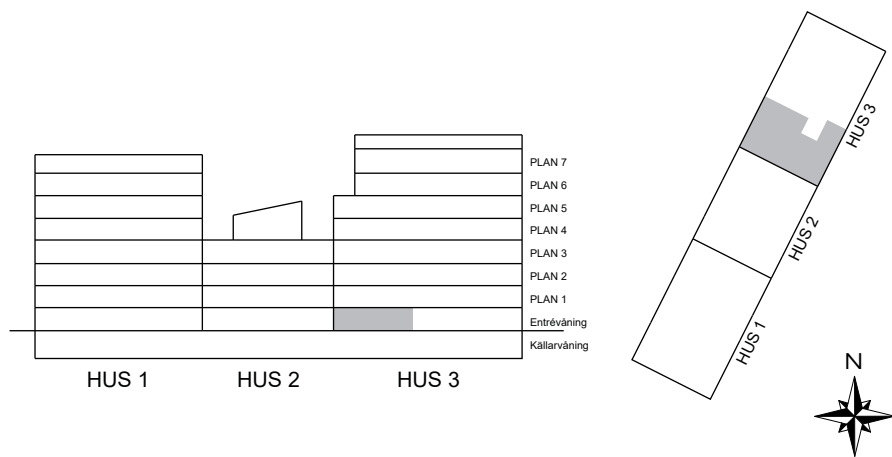

# C-1001

S. 52

Antal rum 5  
 Storlek 109 m<sup>2</sup>  
 Våning Entréväning

- K/F Kyl/Frys
- Inbyggdshäll m. ugn Inbyggdshäll m. ugn
- DM Diskmaskin
- H/M Högskap med förberedelse för mikro
- H Högskap
- TM Tvättmaskin
- TT Torktumlare
- G Garderob
- L Linneskåp
- ST Städsåp
- KLK Klädkammare