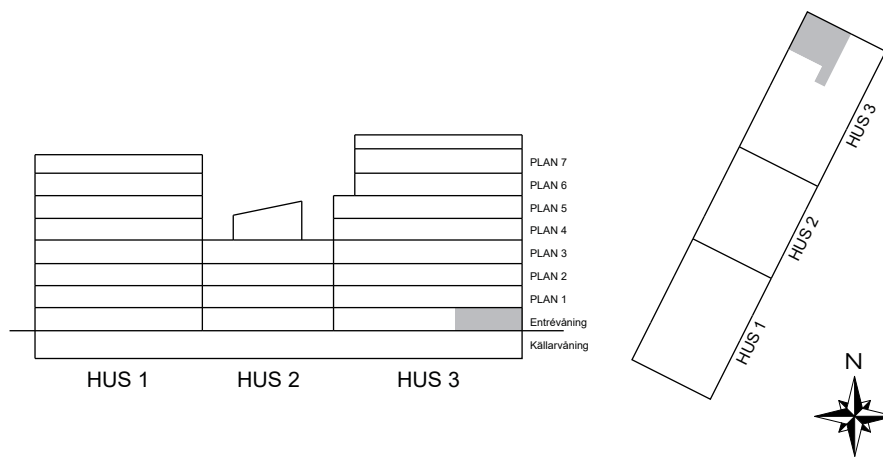

# C-1003

S. 54

SKALA 1:100

Antal rum 2  
 Storlek 47 m<sup>2</sup>  
 Våning Entréväning

-  Kyl/Frys
-  Inbyggnadshäll m. ugn
-  Diskmaskin
-  Högskåp med förberedelse för mikro
-  Kombimaskin
-  Garderob
-  Linneskåp
-  Städsåp
- KLK Klädkammare