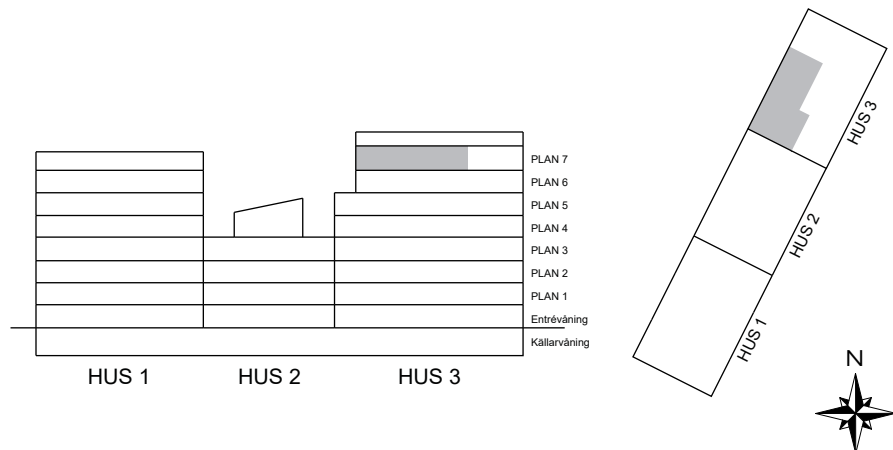

# C-1702

S. 66

SKALA 1:100

Antal rum	3,5
Storlek	86 m <sup>2</sup>
Våning	7

-  Kyl/Frys
-  Inbyggnadshäll m. ugn
-  Diskmaskin
-  Högskåp med förberedelse för mikro
-  Kombimaskin
-  Garderob
-  Linneskåp
-  Städkåp
- KLK Klädkammare