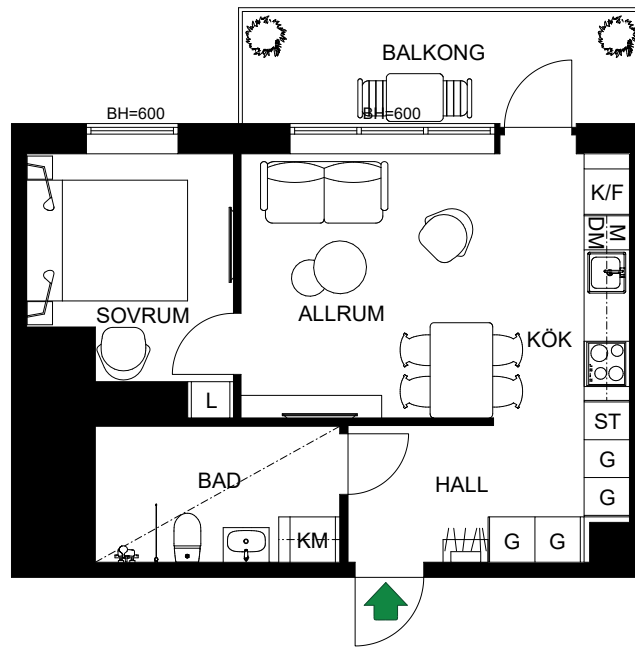

S. 43

SKALA 1:100

Antal rum	2
Storlek	33 m <sup>2</sup>
Våning	1

-  Kyl/Frys
-  Inbyggnadshäll m. ugn
-  Diskmaskin
-  Mikro
-  Kombimaskin
-  Garderob
-  Linneskåp
-  Städsåp

# B-1102 B-1202

S. 44

SKALA 1:100

Antal rum	2
Storlek	53 m <sup>2</sup>
Våning	1, 2

-  Kyl/Frys
-  Inbyggnadshäll m. ugn
-  Diskmaskin
-  Högskåp med förberedelse för mikro
-  Kombimaskin
-  Garderob
-  Linneskåp
-  Städsåp
-  Klädskåp

S. 45

SKALA 1:100

Antal rum	2
Storlek	39 m <sup>2</sup>
Våning	1, 2

- K/F Kyl/Frys
- Inb Inbyggnadshäll m. ugn
- DM Diskmaskin
- M Mikro
- KM Kombimaskin
- G Garderob
- L Linneskåp
- ST Städsåp