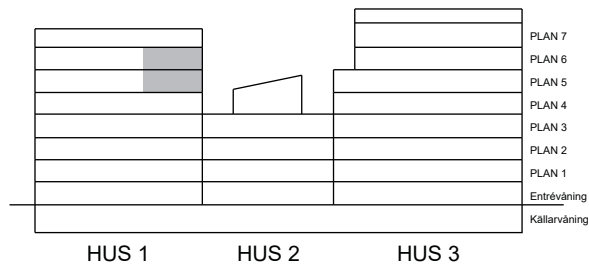

SKALA 1:100

Antal rum 3
Storlek 80 m²
Våning 5, 6

- K/F Kyl/Frys
- Inbyggnadshäll m. ugn
- DM Diskmaskin
- H/M Högskåp med förberedelse för mikro
- H Högskåp
- TM Tvättmaskin
- TT Torktumlare
- G Garderob
- L Linneskåp
- ST Städsåp
- KLK Klädkammare