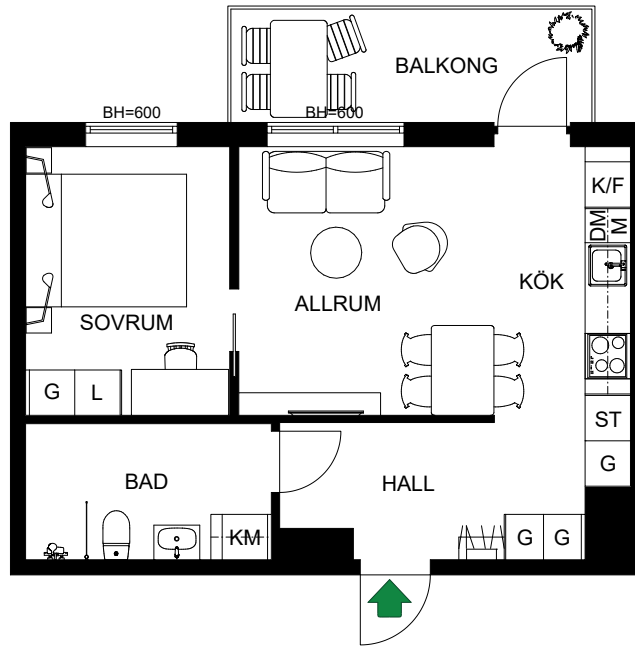

S. 31

SKALA 1:100

Antal rum	2
Storlek	33 m <sup>2</sup>
Våning	1

-  Kyl/Frys
-  Inbyggnadshäll m. ugn
-  Diskmaskin
-  Mikro
-  Kombimaskin
-  Garderob
-  Linneskåp
-  Städsåp

A-1102  
 A-1202  
 A-1302  
 A-1402  
 A-1502  
 A-1602

S. 32

SKALA 1:100

Antal rum 3  
 Storlek 83 m<sup>2</sup>  
 Våning 1, 2, 3, 4, 5, 6

- K/F Kyl/Frys
- Inbyggdshäll m. ugn Inbyggdshäll m. ugn
- DM Diskmaskin
- H/M Högskåp med förberedelse för mikro
- H Högskåp
- TM Tvättmaskin
- TT Torktumlare
- G Garderob
- L Linneskåp
- ST Städskåp
- KLK Klädkammare

A-1103  
 A-1203  
 A-1303  
 A-1403  
 A-1503  
 A-1603

S. 33

SKALA 1:100

Antal rum 2  
 Storlek 43 m<sup>2</sup>  
 Våning 1, 2, 3, 4, 5, 6

-  Kyl/Frys
-  Inbyggnadshäll m. ugn
-  Diskmaskin
-  Mikro
-  Kombimaskin
-  Garderob
-  Linneskåp
-  Städsåp

**A-1104**  
**A-1204**  
**A-1304**

S. 34

SKALA 1:100

Antal rum	3
Storlek	80 m <sup>2</sup>
Våning	1, 2, 3

- K/F Kyl/Frys
- Inbyggnadshäll m. ugn Inbyggnadshäll m. ugn
- DM Diskmaskin
- H/M Högskap med förberedelse för mikro
- H Högskap
- TM Tvättmaskin
- TT Torktumlare
- G Garderob
- L Linneskåp
- ST Städskåp
- KLK Klädkammare