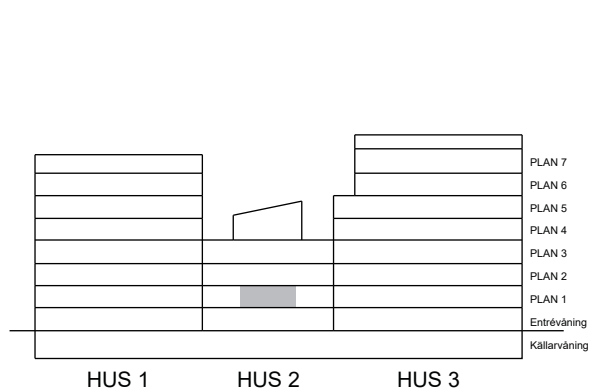

S. 43

SKALA 1:100

Antal rum	2
Storlek	33 m²
Våning	1

- Kyl/Frys
- Inbyggnadshäll m. ugn
- Diskmaskin
- Mikro
- Kombimaskin
- Garderob
- Linneskåp
- Städsåp