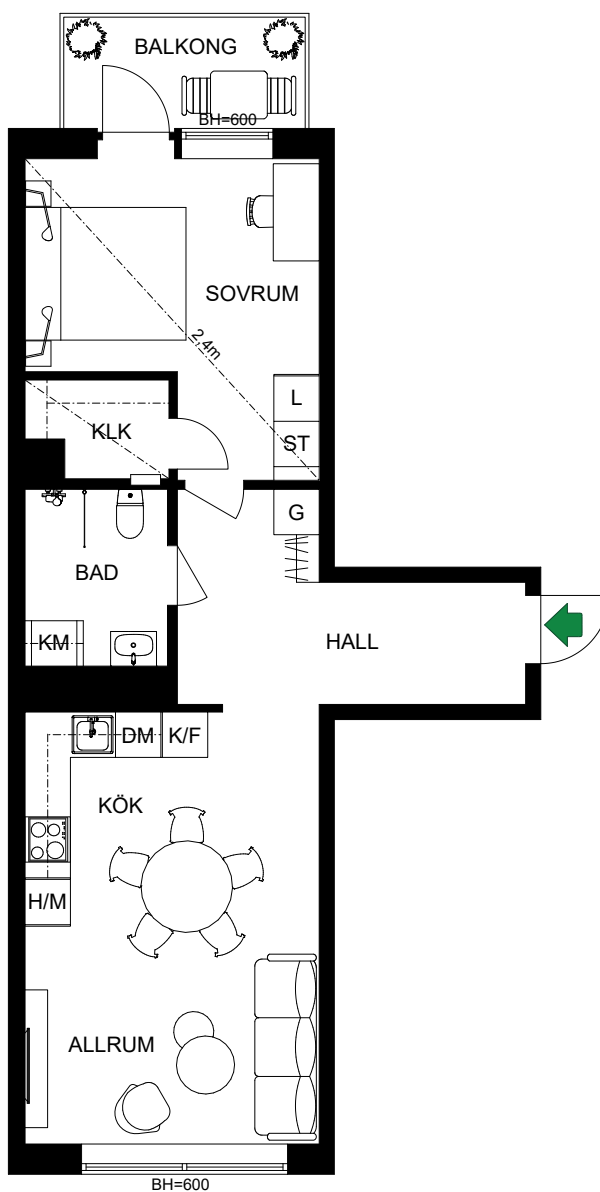

# B-1104 B-1204

S. 46

SKALA 1:100

Antal rum	2
Storlek	49 m <sup>2</sup>
Våning	1, 2

-  Kyl/Frys
-  Inbyggnadshäll m. ugn
-  Diskmaskin
-  Högskåp med förberedelse för mikro
-  Kombimaskin
-  Garderob
-  Linneskåp
-  Städskåp
- KLK Klädkammare

S. 47

SKALA 1:100

Antal rum	2
Storlek	33 m <sup>2</sup>
Våning	2, 3

-  Kyl/Frys
-  Inbyggnadshäll m. ugn
-  Diskmaskin
-  Mikro
-  Kombimaskin
-  Garderob
-  Linneskåp
-  Städsåp

# B-1302

S. 48

SKALA 1:100

Antal rum	2
Storlek	53 m <sup>2</sup>
Våning	3

-  Kyl/Frys
-  Inbyggnadshäll m. ugn
-  Diskmaskin
-  Högskåp med förberedelse för mikro
-  Kombimaskin
-  Garderob
-  Linneskåp
-  Städsåp
-  Klädskåp

S. 49

SKALA 1:100

Antal rum	2
Storlek	39 m <sup>2</sup>
Våning	3

- K/F Kyl/Frys
- Inb Inbyggnadshäll m. ugn
- DM Diskmaskin
- M Mikro
- KM Kombimaskin
- G Garderob
- L Linneskåp
- ST Städsåp