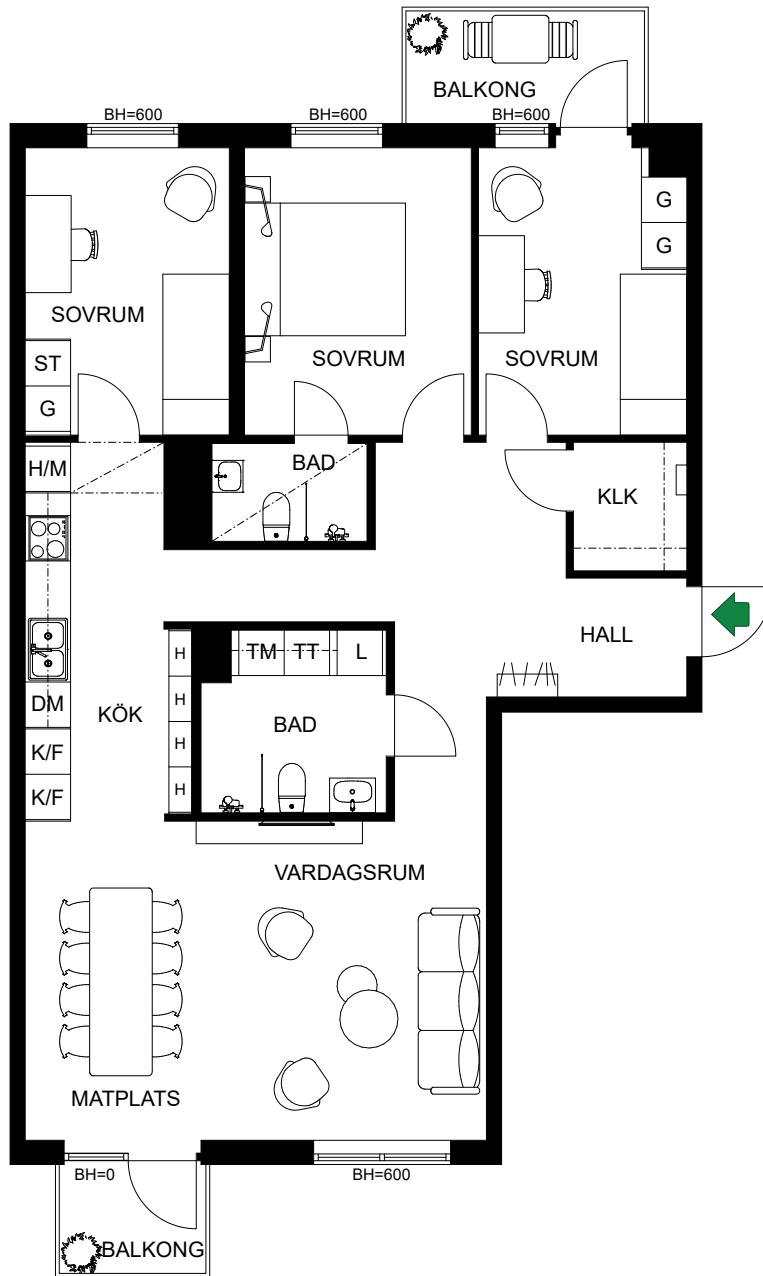

S. 55

SKALA 1:100

Antal rum	2
Storlek	33 m <sup>2</sup>
Våning	1

- K/F Kyl/Frys
- Inbyggnadshäll m. ugn
- DM Diskmaskin
- M Mikro
- KM Kombimaskin
- G Garderob
- L Linneskåp
- ST Städskåp

C-1201  
C-1301  
C-1401  
C-1501

S. 56

SKALA 1:100

Antal rum	2
Storlek	33 m <sup>2</sup>
Våning	2, 3, 4, 5

- K/F Kyl/Frys
- Inbyggnadshäll m. ugn
- DM Diskmaskin
- M Mikro
- KM Kombimaskin
- G Garderob
- L Linneskåp
- ST Städskåp

C-1102  
C-1202  
C-1302

SKALA 1:100

S. 57

Antal rum 4  
Storlek 99 m<sup>2</sup>  
Våning 1, 2, 3

- K/F Kyl/Frys
- Inbyggnadshäll m. ugn
- DM Diskmaskin
- H Högskåp
- H/M Högskåp med förberedelse för mikro
- TM Tvättmaskin
- TT Torktumlare
- G Garderob
- L Linneskåp
- ST Städsåp
- KLK Klädkammare

C-1103  
C-1203  
C-1303  
C-1403  
C-1503

S. 58

SKALA 1:100

Antal rum	2
Storlek	43 m <sup>2</sup>
Våning	1, 2, 3, 4, 5

- K/F Kyl/Frys
- DM Diskmaskin
- M Mikro
- KM Kombimaskin
- G Garderob
- L Linneskåp
- ST Städsåp
- KLK Klädskåp