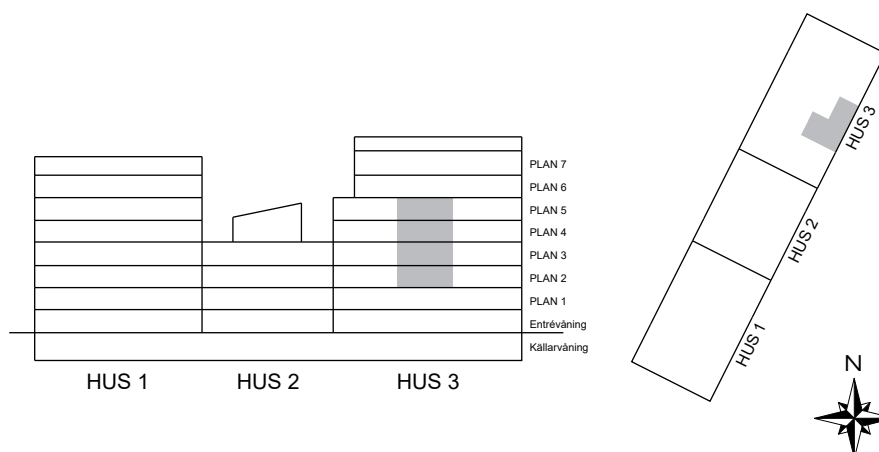

S. 56

SKALA 1:100

Antal rum	2
Storlek	33 m <sup>2</sup>
Våning	2, 3, 4, 5

- K/F Kyl/Frys
- Inbyggnadshäll m. ugn
- DM Diskmaskin
- M Mikro
- KM Kombimaskin
- G Garderob
- L Linneskåp
- ST Städskåp

C-1102  
C-1202  
C-1302