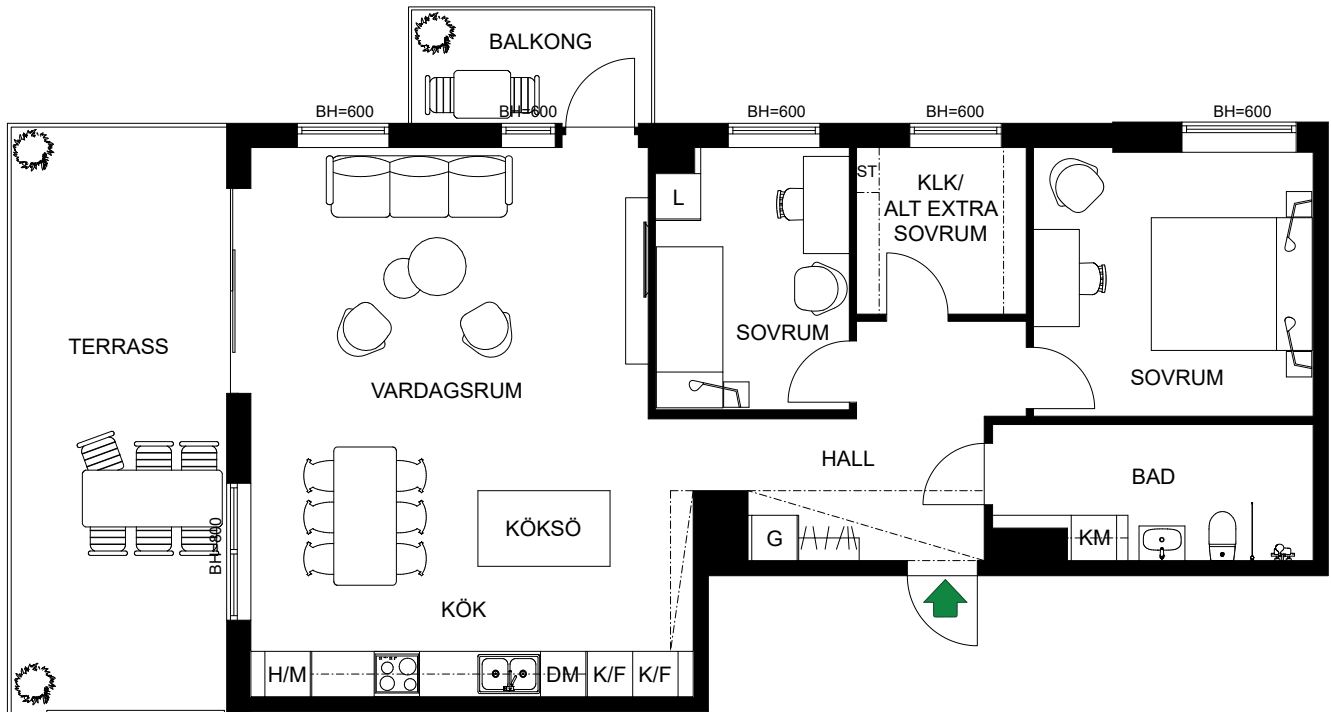

# C-1502

S. 62

SKALA 1:100

Antal rum	4
Storlek	99 m <sup>2</sup>
Våning	5

- K/F Kyl/Frys
- Inbyggnadshäll m. ugn
- DM Diskmaskin
- H Högskåp
- H/M Högskåp med förberedelse för mikro
- TM Tvättmaskin
- TT Torktumlare
- G Garderob
- L Linneskåp
- ST Städsåp

KLK Klädskåp

S. 63

SKALA 1:100

Antal rum	2
Storlek	53 m <sup>2</sup>
Våning	6

-  Kyl/Frys
-  Inbyggnadshäll m. ugn
-  Diskmaskin
-  Högsåp med förberedelse för mikro
-  Kombimaskin
-  Garderob
-  Linnesåp
-  Stådsåp

# C-1602

S. 64

SKALA 1:100

Antal rum	3,5
Storlek	86 m <sup>2</sup>
Våning	6

- K/F Kyl/Frys
- Inbyggnadshäll m. ugn Inbyggnadshäll m. ugn
- DM Diskmaskin
- H/M Högskap med förberedelse för mikro
- KM Kombimaskin
- G Garderob
- L Linneskåp
- ST Städsåp
- KLK Klädkammare

S. 65

SKALA 1:100

Antal rum	2
Storlek	53 m <sup>2</sup>
Våning	7

-  Kyl/Frys
-  Inbyggnadshäll m. ugn
-  Diskmaskin
-  Högskap med förberedelse för mikro
-  Kombimaskin
-  Garderob
-  Linneskåp
-  Städsåkåp