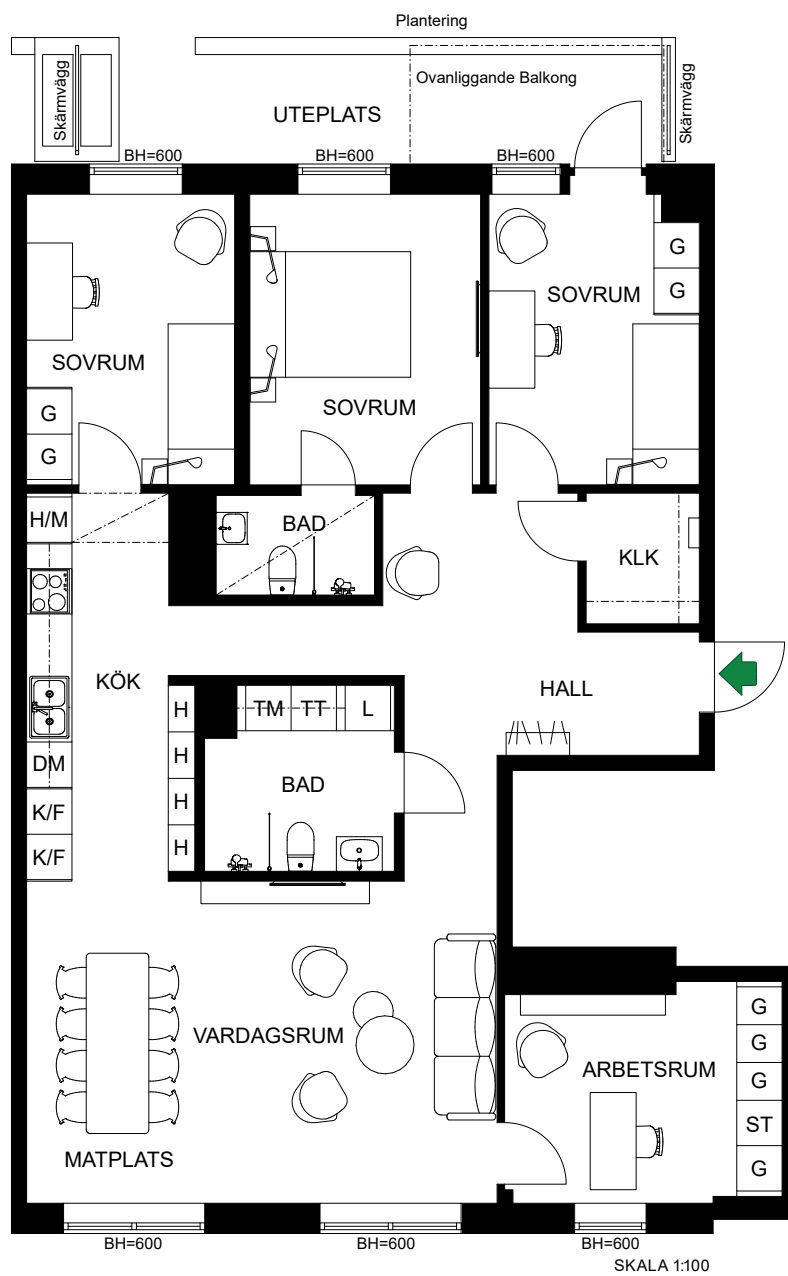

# B-1302

S. 48

SKALA 1:100

Antal rum	2
Storlek	53 m <sup>2</sup>
Våning	3

-  Kyl/Frys
-  Inbyggnadshäll m. ugn
-  Diskmaskin
-  Högskåp med förberedelse för mikro
-  Kombimaskin
-  Garderob
-  Linneskåp
-  Städsåp
-  Klädskåp

S. 49

SKALA 1:100

Antal rum	2
Storlek	39 m <sup>2</sup>
Våning	3

- K/F Kyl/Frys
- Inb Inbyggnadshäll m. ugn
- DM Diskmaskin
- M Mikro
- KM Kombimaskin
- G Garderob
- L Linneskåp
- ST Städsåp

# B-1304

S. 50

SKALA 1:100

Antal rum	2
Storlek	49 m <sup>2</sup>
Våning	3

-  Kyl/Frys
-  Inbyggdshäll m. ugn
-  Diskmaskin
-  Högskåp med förberedelse för mikro
-  Kombimaskin
-  Garderob
-  Linneskåp
-  Städsåp
-  Klädskåp

# C-1001

S. 52

Antal rum 5  
 Storlek 109 m<sup>2</sup>  
 Våning Entréväning

- K/F Kyl/Frys
- Inbyggdshäll m. ugn Inbyggdshäll m. ugn
- DM Diskmaskin
- H/M Högskap med förberedelse för mikro
- H Högskap
- TM Tvättmaskin
- TT Torktumlare
- G Garderob
- L Linneskåp
- ST Städsåp
- KLK Klädkammare