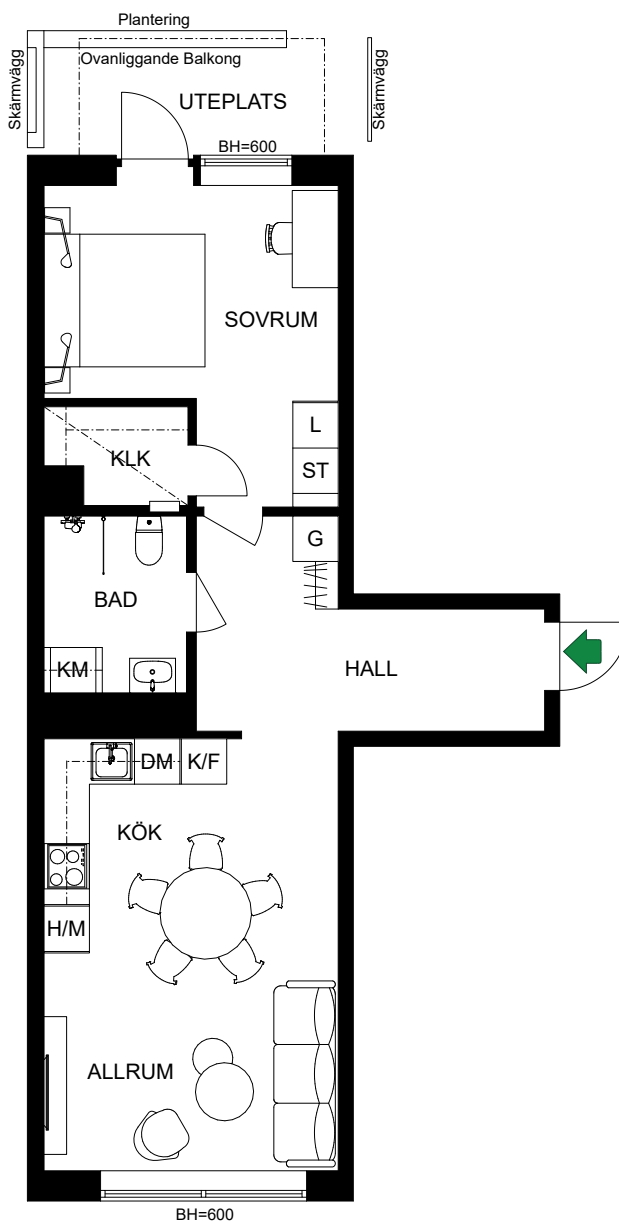

A-1201  
A-1301  
A-1401  
A-1501  
A-1601

S. 35

SKALA 1:100

Antal rum 2  
Storlek 33 m<sup>2</sup>  
Våning 1, 2, 3, 4, 5, 6

-  Kyl/Frys
-  Inbyggnadshäll m. ugn
-  Diskmaskin
-  Mikro
-  Kombimaskin
-  Garderob
-  Linneskåp
-  Städskåp

# A-1404

S. 36

SKALA 1:100

Antal rum 3  
 Storlek 80 m<sup>2</sup>  
 Våning 4

- K/F Kyl/Frys
- ☉☉ Inbyggnadshäll m. ugn
- DM Diskmaskin
- H/M Högskåp med förberedelse för mikro
- H Högskåp
- TM Tvättmaskin
- TT Torktumlare
- G Garderob
- L Linneskåp
- ST Städsåp
- KLK Klädkammare

SKALA 1:100

Antal rum 3  
 Storlek 80 m<sup>2</sup>  
 Våning 5, 6

- K/F Kyl/Frys
- Inbyggnadshäll m. ugn
- DM Diskmaskin
- H/M Högskåp med förberedelse för mikro
- H Högskåp
- TM Tvättmaskin
- TT Torktumlare
- G Garderob
- L Linneskåp
- ST Städsåp
- KLK Klädkammare

# B-1001

S. 40

SKALA 1:100

Antal rum 2  
 Storlek 53 m<sup>2</sup>  
 Våning Entréväning

- Kyl/Frys
- Inbyggnadshäll m. ugn
- Diskmaskin
- Högskåp med förberedelse för mikro
- Kombimaskin
- Garderob
- Linneskåp
- Städsåp
- Klädskåp