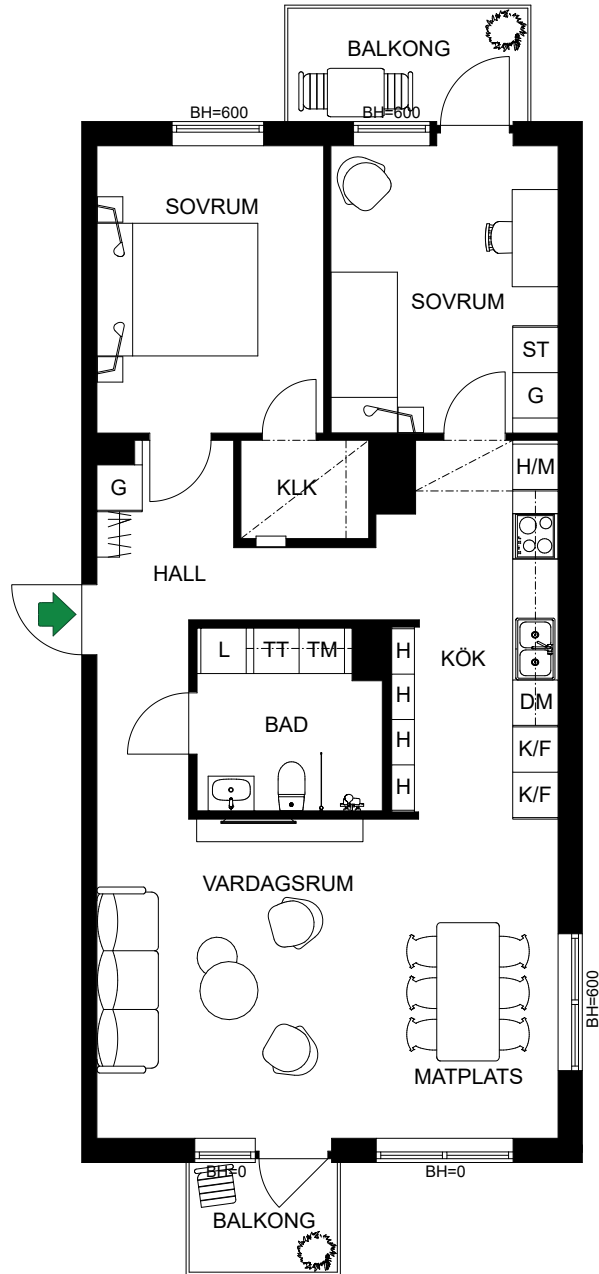

**A-1104**  
**A-1204**  
**A-1304**

S. 34

SKALA 1:100

Antal rum	3
Storlek	80 m <sup>2</sup>
Våning	1, 2, 3

- K/F Kyl/Frys
- Inbyggnadshäll m. ugn Inbyggnadshäll m. ugn
- DM Diskmaskin
- H/M Högskap med förberedelse för mikro
- H Högskap
- TM Tvättmaskin
- TT Torktumlare
- G Garderob
- L Linneskåp
- ST Städskåp
- KLK Klädkammare

A-1201  
A-1301  
A-1401  
A-1501  
A-1601

S. 35

SKALA 1:100

Antal rum 2  
Storlek 33 m<sup>2</sup>  
Våning 1, 2, 3, 4, 5, 6

-  Kyl/Frys
-  Inbyggnadshäll m. ugn
-  Diskmaskin
-  Mikro
-  Kombimaskin
-  Garderob
-  Linneskåp
-  Städskåp

# A-1404

S. 36

SKALA 1:100

Antal rum 3  
 Storlek 80 m<sup>2</sup>  
 Våning 4

- K/F Kyl/Frys
- ☉☉ Inbyggnadshäll m. ugn
- DM Diskmaskin
- H/M Högskåp med förberedelse för mikro
- H Högskåp
- TM Tvättmaskin
- TT Torktumlare
- G Garderob
- L Linneskåp
- ST Städsåp
- KLK Klädkammare

SKALA 1:100

Antal rum 3  
 Storlek 80 m<sup>2</sup>  
 Våning 5, 6

- K/F Kyl/Frys
- Inbyggnadshäll m. ugn
- DM Diskmaskin
- H/M Högskåp med förberedelse för mikro
- H Högskåp
- TM Tvättmaskin
- TT Torktumlare
- G Garderob
- L Linneskåp
- ST Städsåp
- KLK Klädkammare