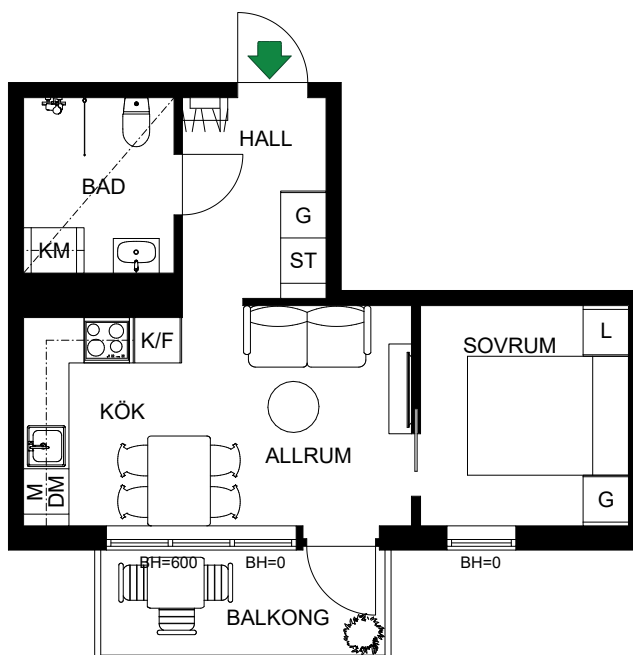

S. 29

SKALA 1:100

Antal rum 2  
 Storlek 33 m<sup>2</sup>  
 Våning Entréväning

-  Kyl/Frys
-  Inbyggnadshäll m. ugn
-  Diskmaskin
-  Mikro
-  Kombimaskin
-  Garderob
-  Linneskåp
-  Städsåkåp

# A-1003

S. 30

SKALA 1:100

Antal rum 3  
 Storlek 80 m<sup>2</sup>  
 Våning Entréväning

- K/F Kyl/Frys
- Inbyggnadshäll m. ugn Inbyggnadshäll m. ugn
- DM Diskmaskin
- H/M Högskåp med förberedelse för mikro
- H Högskåp
- TM Tvättmaskin
- TT Torktumlare
- G Garderob
- L Linneskåp
- ST Städskåp
- KLK Klädkammare

S. 31

SKALA 1:100

Antal rum	2
Storlek	33 m <sup>2</sup>
Våning	1

-  Kyl/Frys
-  Inbyggnadshäll m. ugn
-  Diskmaskin
-  Mikro
-  Kombimaskin
-  Garderob
-  Linneskåp
-  Städsåp

A-1102  
 A-1202  
 A-1302  
 A-1402  
 A-1502  
 A-1602

S. 32

SKALA 1:100

Antal rum 3  
 Storlek 83 m<sup>2</sup>  
 Våning 1, 2, 3, 4, 5, 6

- K/F Kyl/Frys
- Inbyggdshäll m. ugn Inbyggdshäll m. ugn
- DM Diskmaskin
- H/M Högskåp med förberedelse för mikro
- H Högskåp
- TM Tvättmaskin
- TT Torktumlare
- G Garderob
- L Linneskåp
- ST Städskåp
- KLK Klädkammare