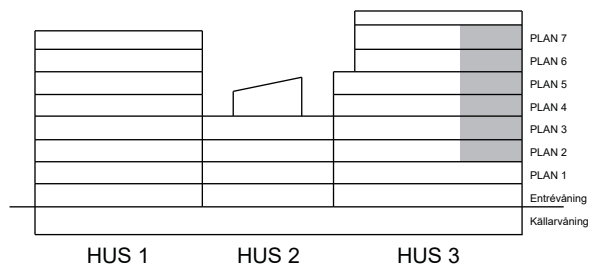

C-1204
C-1304
C-1404
C-1504
C-1603
C-1703

S. 60

SKALA 1:100

Antal rum 4
Storlek 98 m²
Våning 2, 3, 4, 5, 6, 7

- K/F Kyl/Frys
- Inbyggnadshäll m. ugn
- DM Diskmaskin
- H Högskåp
- H/M Högskåp med förberedelse för mikro
- TM Tvättmaskin
- TT Torktumlare
- G Garderob
- L Linneskåp
- ST Städskåp

KLK Klädskåp