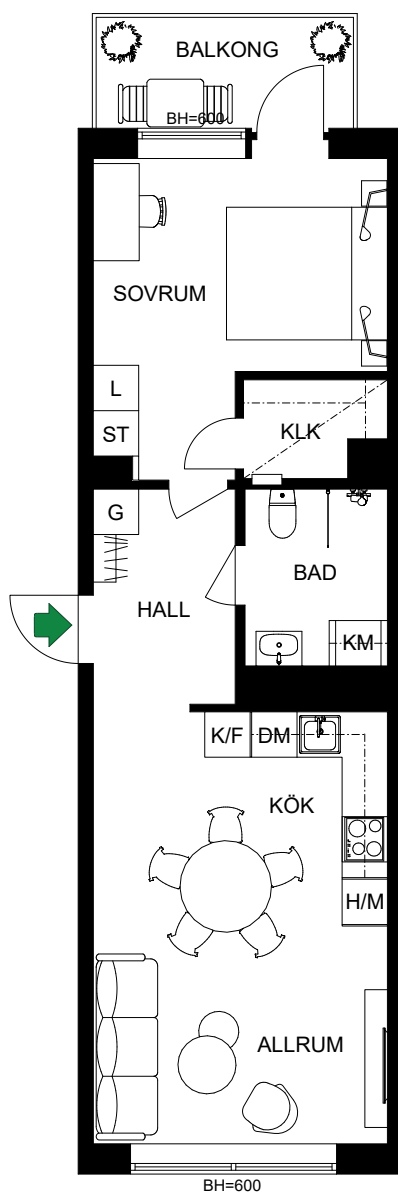

# B-1102 B-1202

S. 44

SKALA 1:100

Antal rum	2
Storlek	53 m <sup>2</sup>
Våning	1, 2

-  Kyl/Frys
-  Inbyggnadshäll m. ugn
-  Diskmaskin
-  Högskåp med förberedelse för mikro
-  Kombimaskin
-  Garderob
-  Linneskåp
-  Städsåp
-  Klädskåp

S. 45

SKALA 1:100

Antal rum	2
Storlek	39 m <sup>2</sup>
Våning	1, 2

- K/F Kyl/Frys
- Inb Inbyggnadshäll m. ugn
- DM Diskmaskin
- M Mikro
- KM Kombimaskin
- G Garderob
- L Linneskåp
- ST Städsåp

# B-1104 B-1204

S. 46

SKALA 1:100

Antal rum	2
Storlek	49 m <sup>2</sup>
Våning	1, 2

-  Kyl/Frys
-  Inbyggnadshäll m. ugn
-  Diskmaskin
-  Högskåp med förberedelse för mikro
-  Kombimaskin
-  Garderob
-  Linneskåp
-  Städskåp
- KLK Klädkammare

S. 47

SKALA 1:100

Antal rum	2
Storlek	33 m <sup>2</sup>
Våning	2, 3

-  Kyl/Frys
-  Inbyggnadshäll m. ugn
-  Diskmaskin
-  Mikro
-  Kombimaskin
-  Garderob
-  Linneskåp
-  Städsåp