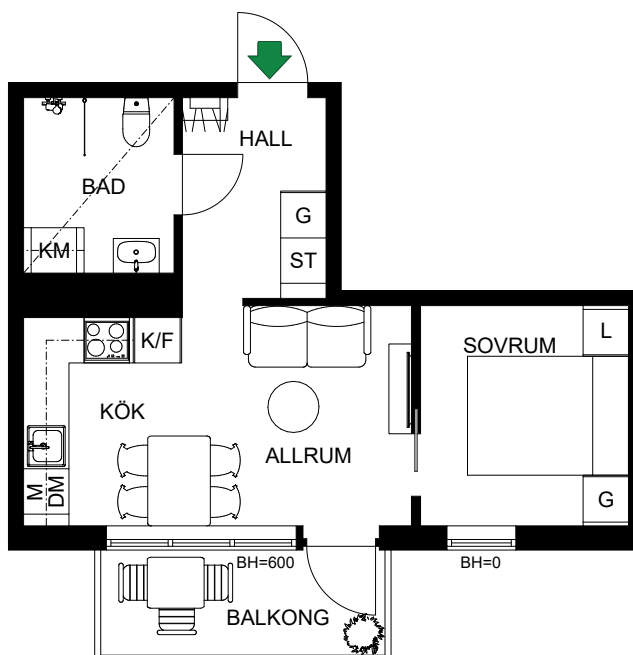

A-1103  
 A-1203  
 A-1303  
 A-1403  
 A-1503  
 A-1603

S. 33

SKALA 1:100

Antal rum 2  
 Storlek 43 m<sup>2</sup>  
 Våning 1, 2, 3, 4, 5, 6

-  Kyl/Frys
-  Inbyggnadshäll m. ugn
-  Diskmaskin
-  Mikro
-  Kombimaskin
-  Garderob
-  Linneskåp
-  Städsåp

**A-1104**  
**A-1204**  
**A-1304**

S. 34

SKALA 1:100

Antal rum	3
Storlek	80 m <sup>2</sup>
Våning	1, 2, 3

- K/F Kyl/Frys
- Inbyggnadshäll m. ugn Inbyggnadshäll m. ugn
- DM Diskmaskin
- H/M Högskap med förberedelse för mikro
- H Högskap
- TM Tvättmaskin
- TT Torktumlare
- G Garderob
- L Linneskåp
- ST Städskåp
- KLK Klädkammare

A-1201  
A-1301  
A-1401  
A-1501  
A-1601

S. 35

SKALA 1:100

Antal rum 2  
Storlek 33 m<sup>2</sup>  
Våning 1, 2, 3, 4, 5, 6

-  Kyl/Frys
-  Inbyggnadshäll m. ugn
-  Diskmaskin
-  Mikro
-  Kombimaskin
-  Garderob
-  Linneskåp
-  Städskåp

# A-1404

S. 36

SKALA 1:100

Antal rum 3  
 Storlek 80 m<sup>2</sup>  
 Våning 4

- K/F Kyl/Frys
- ☉☉ Inbyggnadshäll m. ugn
- DM Diskmaskin
- H/M Högskåp med förberedelse för mikro
- H Högskåp
- TM Tvättmaskin
- TT Torktumlare
- G Garderob
- L Linneskåp
- ST Städsåp
- KLK Klädkammare