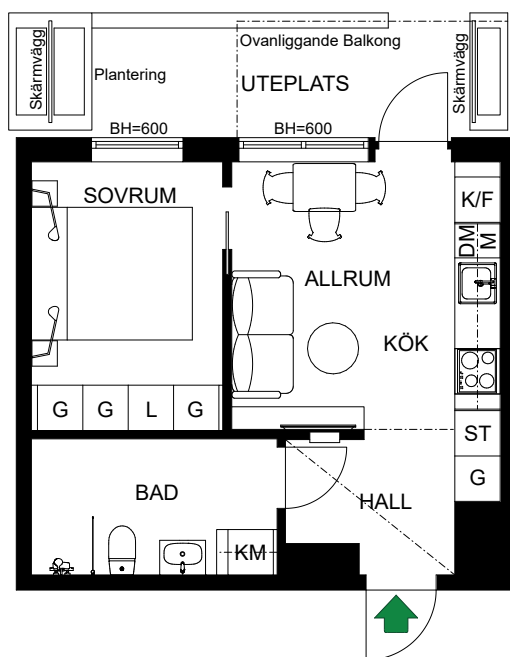

# A-1001

S. 28

SKALA 1:100

Antal rum 4  
 Storlek 93 m<sup>2</sup>  
 Våning Entréväning

- K/F Kyl/Frys
- Inbyggdshäll m. ugn Inbyggdshäll m. ugn
- DM Diskmaskin
- H/M Högsåp med förberedelse för mikro
- H Högsåp
- TM Tvättmaskin
- TT Torktumlare
- G Garderob
- L Linneskåp
- ST Städskåp
- KLK Klädkammare

S. 29

SKALA 1:100

Antal rum 2  
 Storlek 33 m<sup>2</sup>  
 Våning Entréväning

-  Kyl/Frys
-  Inbyggnadshäll m. ugn
-  Diskmaskin
-  Mikro
-  Kombimaskin
-  Garderob
-  Linneskåp
-  Städsåkåp

# A-1003

S. 30

SKALA 1:100

Antal rum 3  
 Storlek 80 m<sup>2</sup>  
 Våning Entréväning

- K/F Kyl/Frys
- Inbyggnadshäll m. ugn Inbyggnadshäll m. ugn
- DM Diskmaskin
- H/M Högskåp med förberedelse för mikro
- H Högskåp
- TM Tvättmaskin
- TT Torktumlare
- G Garderob
- L Linneskåp
- ST Städskåp
- KLK Klädkammare

S. 31

SKALA 1:100

Antal rum	2
Storlek	33 m <sup>2</sup>
Våning	1

-  Kyl/Frys
-  Inbyggnadshäll m. ugn
-  Diskmaskin
-  Mikro
-  Kombimaskin
-  Garderob
-  Linneskåp
-  Städsåp

A-1102  
 A-1202  
 A-1302  
 A-1402  
 A-1502  
 A-1602