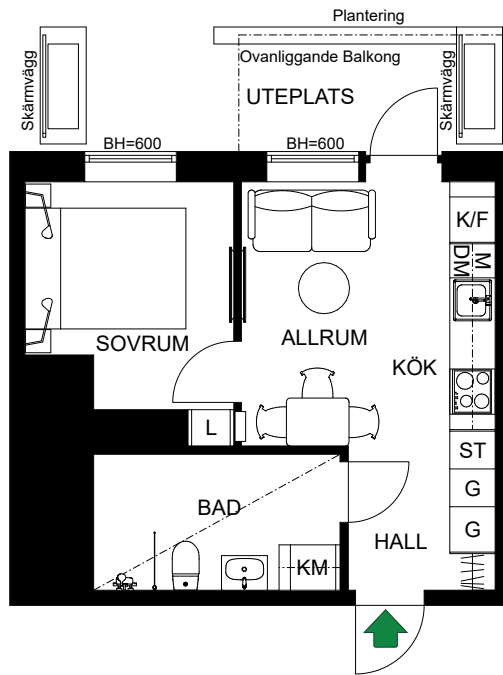

# B-1001

S. 40

SKALA 1:100

Antal rum 2  
 Storlek 53 m<sup>2</sup>  
 Våning Entréväning

- Kyl/Frys
- Inbyggnadshäll m. ugn
- Diskmaskin
- Högskåp med förberedelse för mikro
- Kombimaskin
- Garderob
- Linneskåp
- Städsåp
- Klädskåp

S. 41

SKALA 1:100

Antal rum	2
Storlek	30 m <sup>2</sup>
Våning	Entréväning

- K/F Kyl/Frys
- Inb Inbyggnadshäll m. ugn
- DM Diskmaskin
- M Mikro
- KM Kombimaskin
- G Garderob
- L Linneskåp
- ST Städsåp

# B-1003

S. 42

SKALA 1:100

Antal rum	2
Storlek	49 m <sup>2</sup>
Våning	Entréväning

-  Kyl/Frys
-  Inbyggnadshäll m. ugn
-  Diskmaskin
-  Högsåp med förberedelse för mikro
-  Kombimaskin
-  Garderob
-  Linneskåp
-  Städskåp
- KLK Klädkammare