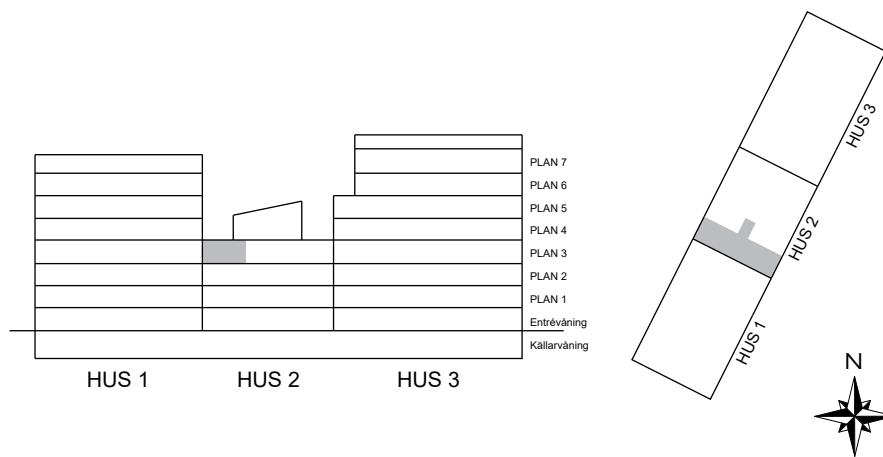

# B-1302

S. 48

SKALA 1:100

Antal rum	2
Storlek	53 m <sup>2</sup>
Våning	3

-  Kyl/Frys
-  Inbyggnadshäll m. ugn
-  Diskmaskin
-  Högskåp med förberedelse för mikro
-  Kombimaskin
-  Garderob
-  Linneskåp
-  Städsåp
-  Klädskåp