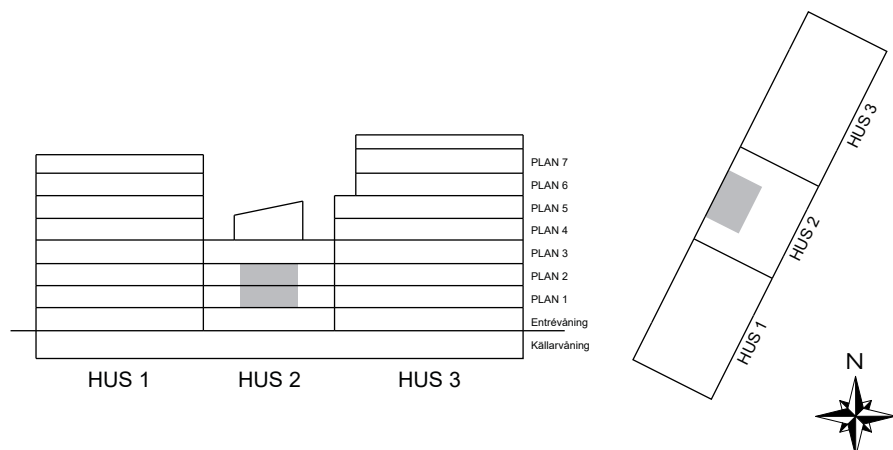

S. 45

SKALA 1:100

Antal rum	2
Storlek	39 m²
Våning	1, 2

- K/F Kyl/Frys
- Inb Inbyggnadshäll m. ugn
- DM Diskmaskin
- M Mikro
- KM Kombimaskin
- G Garderob
- L Linneskåp
- ST Städsåp