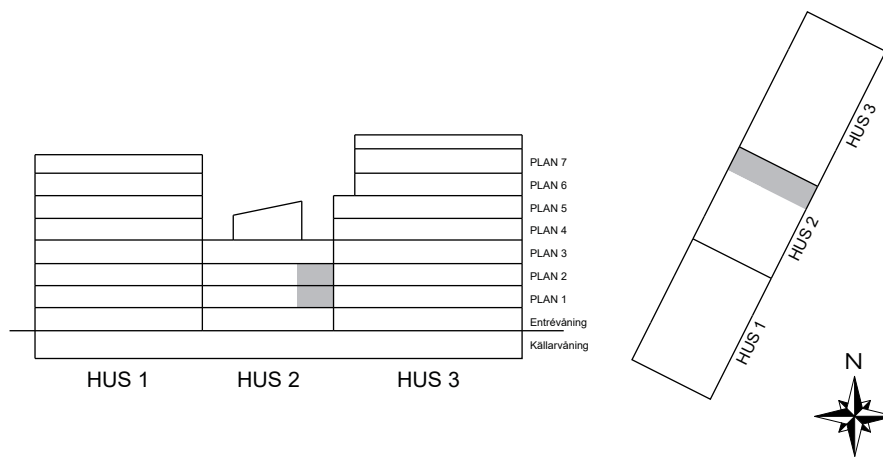

# B-1104 B-1204

S. 46

SKALA 1:100

Antal rum	2
Storlek	49 m <sup>2</sup>
Våning	1, 2

-  Kyl/Frys
-  Inbyggnadshäll m. ugn
-  Diskmaskin
-  Högskåp med förberedelse för mikro
-  Kombimaskin
-  Garderob
-  Linneskåp
-  Städskåp
- KLK Klädkammare