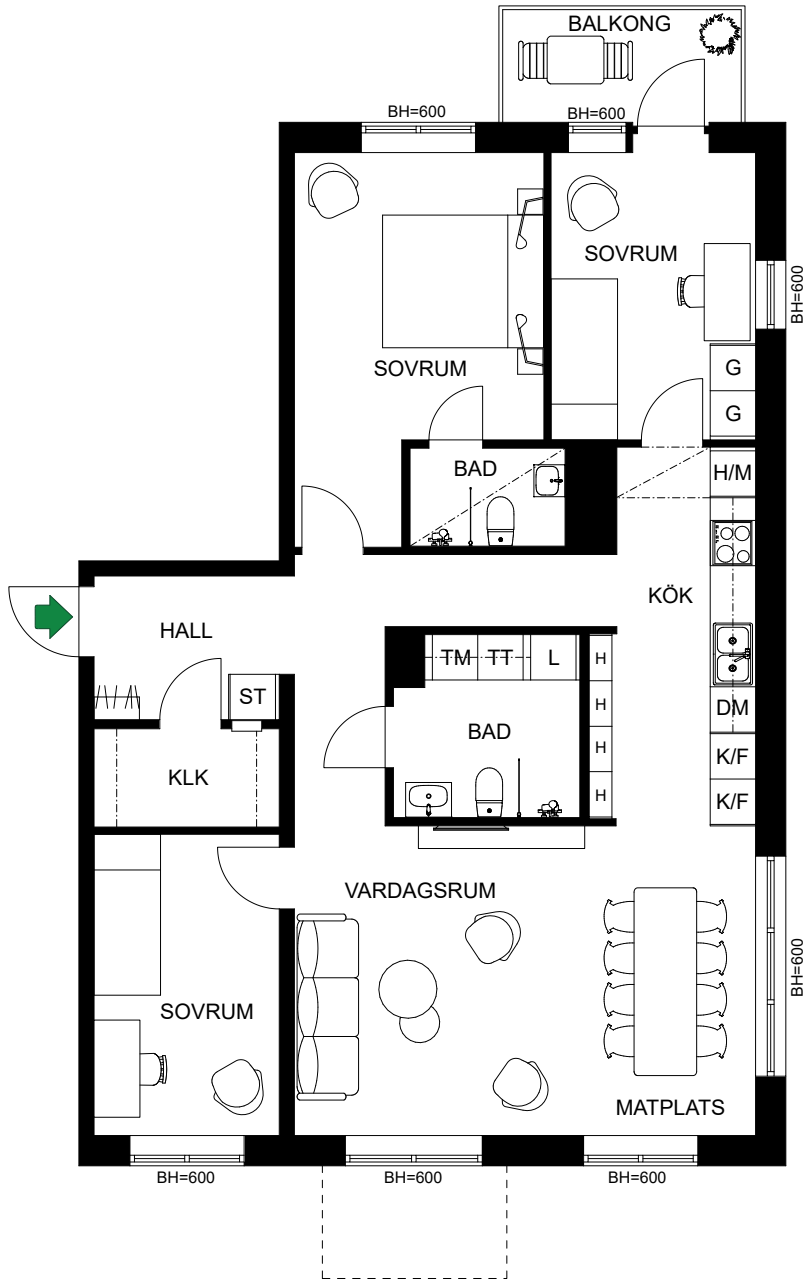

SKALA 1:100

S. 57

Antal rum 4  
Storlek 99 m<sup>2</sup>  
Våning 1, 2, 3

- K/F Kyl/Frys
- Inbyggnadshäll m. ugn
- DM Diskmaskin
- H Högskåp
- H/M Högskåp med förberedelse för mikro
- TM Tvättmaskin
- TT Torktumlare
- G Garderob
- L Linneskåp
- ST Städsåp
- KLK Klädkammare

C-1103  
C-1203  
C-1303  
C-1403  
C-1503

S. 58

SKALA 1:100

Antal rum	2
Storlek	43 m <sup>2</sup>
Våning	1, 2, 3, 4, 5

- K/F Kyl/Frys
- DM Diskmaskin
- M Mikro
- KM Kombimaskin
- G Garderob
- L Linneskåp
- ST Städsåp
- KLK Klädskåp

SKALA 1:100

Antal rum	4
Storlek	98 m <sup>2</sup>
Våning	1

- K/F Kyl/Frys
- Inbyggnadshäll m. ugn
- DM Diskmaskin
- H Högskap
- H/M Högskap med förberedelse för mikro
- TM Tvättmaskin
- TT Torktumlare
- G Garderob
- L Linneskåp
- ST Städskåp
- KLK Klädkammare

C-1204  
C-1304  
C-1404  
C-1504  
C-1603  
C-1703

S. 60

SKALA 1:100

Antal rum 4  
Storlek 98 m<sup>2</sup>  
Våning 2, 3, 4, 5, 6, 7

- K/F Kyl/Frys
- Inbyggnadshäll m. ugn
- DM Diskmaskin
- H Högskåp
- H/M Högskåp med förberedelse för mikro
- TM Tvättmaskin
- TT Torktumlare
- G Garderob
- L Linneskåp
- ST Städskåp