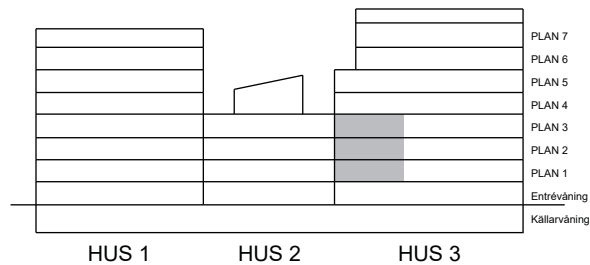

C-1102
C-1202
C-1302

SKALA 1:100

S. 57

Antal rum 4
Storlek 99 m²
Våning 1, 2, 3

- K/F Kyl/Frys
- Inbyggnadshäll m. ugn
- DM Diskmaskin
- H Högskåp
- H/M Högskåp med förberedelse för mikro
- TM Tvättmaskin
- TT Torktumlare
- G Garderob
- L Linneskåp
- ST Städsåp
- KLK Klädkammare