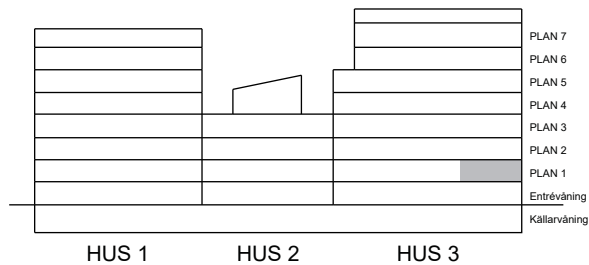

SKALA 1:100

Antal rum	4
Storlek	98 m²
Våning	1

- K/F Kyl/Frys
- Inbyggnadshäll m. ugn
- DM Diskmaskin
- H Högskap
- H/M Högskap med förberedelse för mikro
- TM Tvättmaskin
- TT Torktumlare
- G Garderob
- L Linneskåp
- ST Städskåp
- KLK Klädkammare