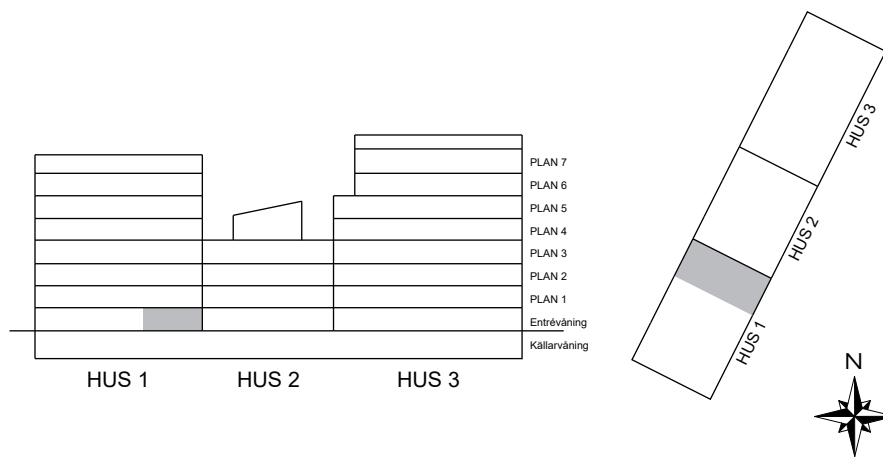

# A-1003

S. 30

SKALA 1:100

Antal rum 3  
 Storlek 80 m<sup>2</sup>  
 Våning Entréväning

- K/F Kyl/Frys
- Inbyggnadshäll m. ugn Inbyggnadshäll m. ugn
- DM Diskmaskin
- H/M Högskåp med förberedelse för mikro
- H Högskåp
- TM Tvättmaskin
- TT Torktumlare
- G Garderob
- L Linneskåp
- ST Städskåp
- KLK Klädkammare