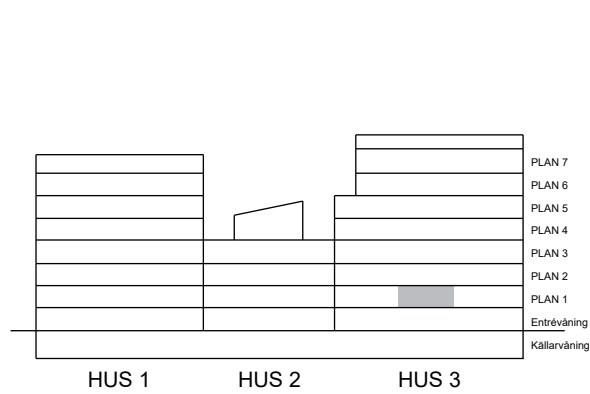

S. 55

SKALA 1:100

Antal rum	2
Storlek	33 m²
Våning	1

- K/F Kyl/Frys
- Inbyggnadshäll m. ugn
- DM Diskmaskin
- M Mikro
- KM Kombimaskin
- G Garderob
- L Linneskåp
- ST Städskåp