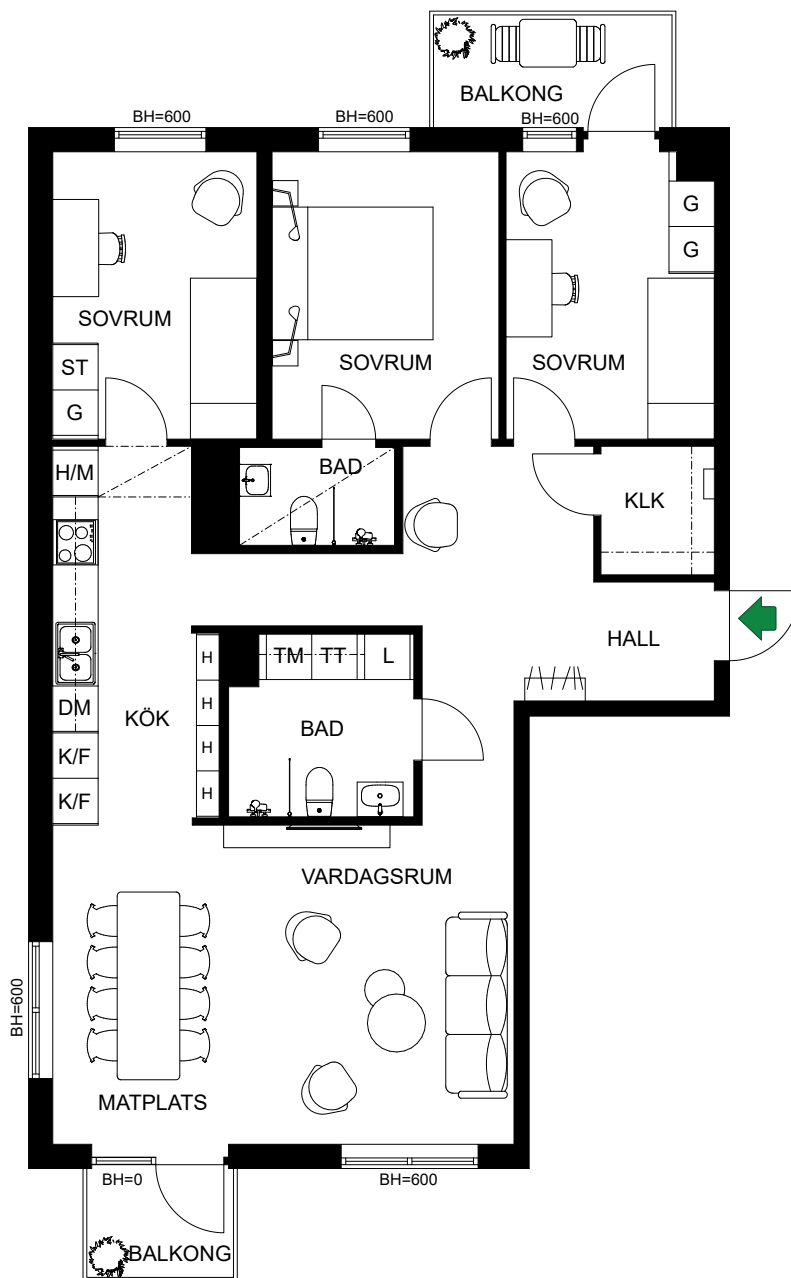

C-1204  
C-1304  
C-1404  
C-1504  
C-1603  
C-1703

S. 60

SKALA 1:100

Antal rum 4  
Storlek 98 m<sup>2</sup>  
Våning 2, 3, 4, 5, 6, 7

- K/F Kyl/Frys
- Inbyggnadshäll m. ugn
- DM Diskmaskin
- H Högskåp
- H/M Högskåp med förberedelse för mikro
- TM Tvättmaskin
- TT Torktumlare
- G Garderob
- L Linneskåp
- ST Städskåp

KLK Klädskåp

SKALA 1:100

S. 61

Antal rum	4
Storlek	99 m <sup>2</sup>
Våning	4

- K/F Kyl/Frys
- Inbyggnadshäll m. ugn
- DM Diskmaskin
- H Högskåp
- H/M Högskåp med förberedelse för mikro
- TM Tvättmaskin
- TT Torktumlare
- G Garderob
- L Linneskåp
- ST Städsåp
- KLK Klädskåp

# C-1502

S. 62

SKALA 1:100

Antal rum	4
Storlek	99 m <sup>2</sup>
Våning	5

- K/F Kyl/Frys
- Inbyggnadshäll m. ugn
- DM Diskmaskin
- H Högskåp
- H/M Högskåp med förberedelse för mikro
- TM Tvättmaskin
- TT Torktumlare
- G Garderob
- L Linneskåp
- ST Städsåp

KLK Klädskåp

S. 63

SKALA 1:100

Antal rum	2
Storlek	53 m <sup>2</sup>
Våning	6

-  Kyl/Frys
-  Inbyggnadshäll m. ugn
-  Diskmaskin
-  Högsåp med förberedelse för mikro
-  Kombimaskin
-  Garderob
-  Linnesåp
-  Stådsåp