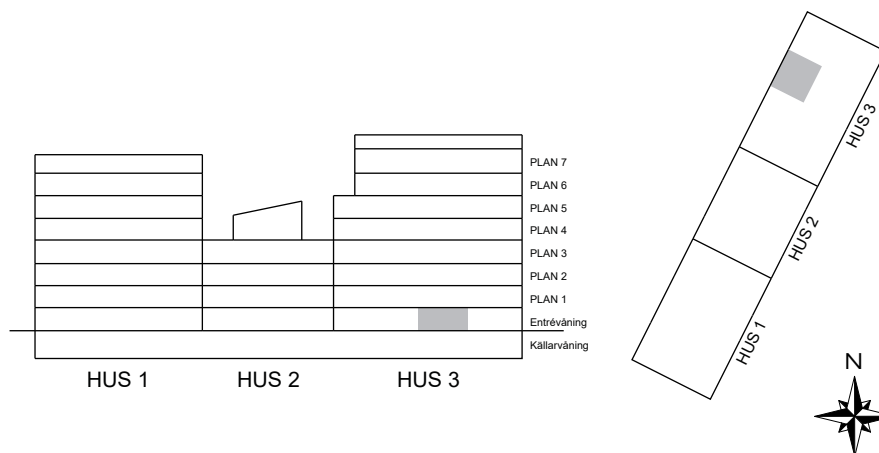

S. 53

SKALA 1:100

Antal rum 2
Storlek 33 m²
Våning Entréväning

- K/F Kyl/Frys
- Inb Inbyggnadshäll m. ugn
- DM Diskmaskin
- M Mikro
- KM Kombimaskin
- G Garderob
- L Linneskåp
- ST Städsåp