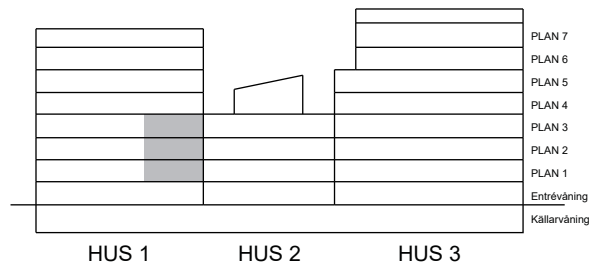

**A-1104**  
**A-1204**  
**A-1304**

S. 34

SKALA 1:100

Antal rum	3
Storlek	80 m <sup>2</sup>
Våning	1, 2, 3

- K/F Kyl/Frys
- Inbyggnadshäll m. ugn Inbyggnadshäll m. ugn
- DM Diskmaskin
- H/M Högskap med förberedelse för mikro
- H Högskap
- TM Tvättmaskin
- TT Torktumlare
- G Garderob
- L Linneskåp
- ST Städskåp
- KLK Klädkammare