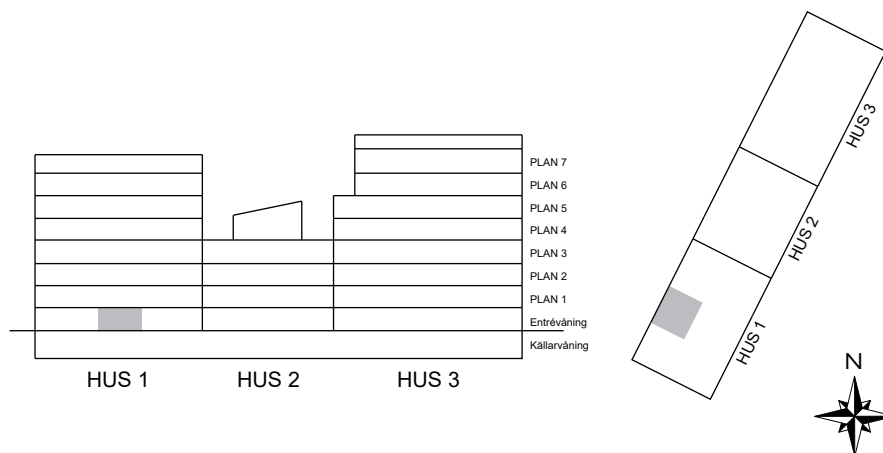

S. 29

SKALA 1:100

Antal rum 2
Storlek 33 m²
Våning Entréväning

- Kyl/Frys
- Inbyggnadshäll m. ugn
- Diskmaskin
- Mikro
- Kombimaskin
- Garderob
- Linneskåp
- Städsåkåp