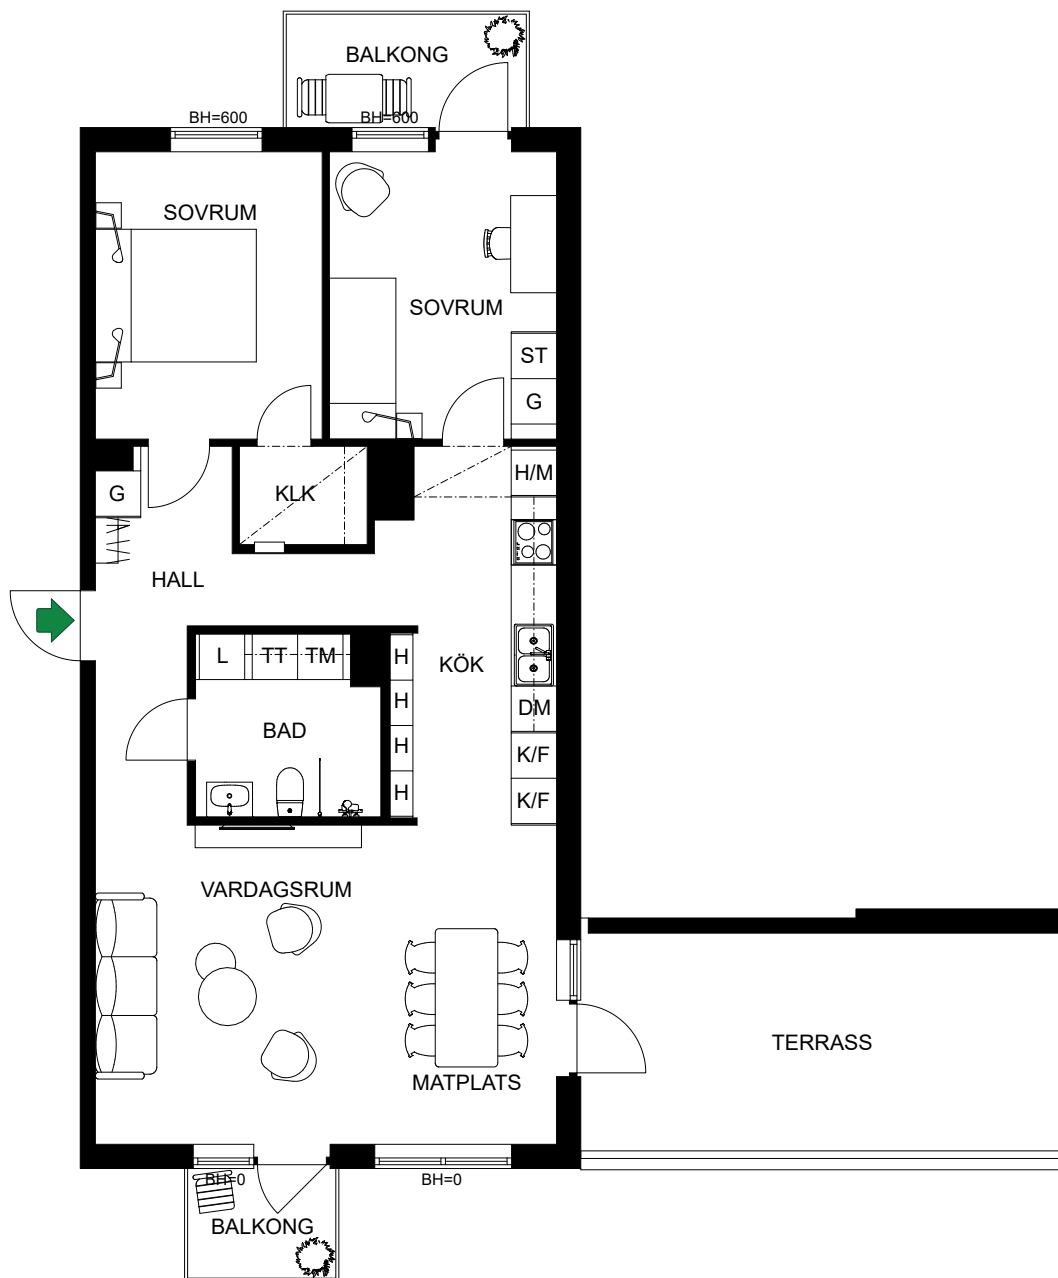

**A-1104**  
**A-1204**  
**A-1304**

S. 34

SKALA 1:100

Antal rum	3
Storlek	80 m <sup>2</sup>
Våning	1, 2, 3

- K/F Kyl/Frys
- Inbyggnadshäll m. ugn Inbyggnadshäll m. ugn
- DM Diskmaskin
- H/M Högskap med förberedelse för mikro
- H Högskap
- TM Tvättmaskin
- TT Torktumlare
- G Garderob
- L Linneskåp
- ST Städskåp
- KLK Klädkammare

A-1201  
A-1301  
A-1401  
A-1501  
A-1601

S. 35

SKALA 1:100

Antal rum 2  
Storlek 33 m<sup>2</sup>  
Våning 1, 2, 3, 4, 5, 6

-  Kyl/Frys
-  Inbyggnadshäll m. ugn
-  Diskmaskin
-  Mikro
-  Kombimaskin
-  Garderob
-  Linneskåp
-  Städskåp

# A-1404

S. 36

SKALA 1:100

Antal rum 3  
 Storlek 80 m<sup>2</sup>  
 Våning 4

- K/F Kyl/Frys
- ☉☉ Inbyggnadshäll m. ugn
- DM Diskmaskin
- H/M Högskåp med förberedelse för mikro
- H Högskåp
- TM Tvättmaskin
- TT Torktumlare
- G Garderob
- L Linneskåp
- ST Städsåp
- KLK Klädkammare