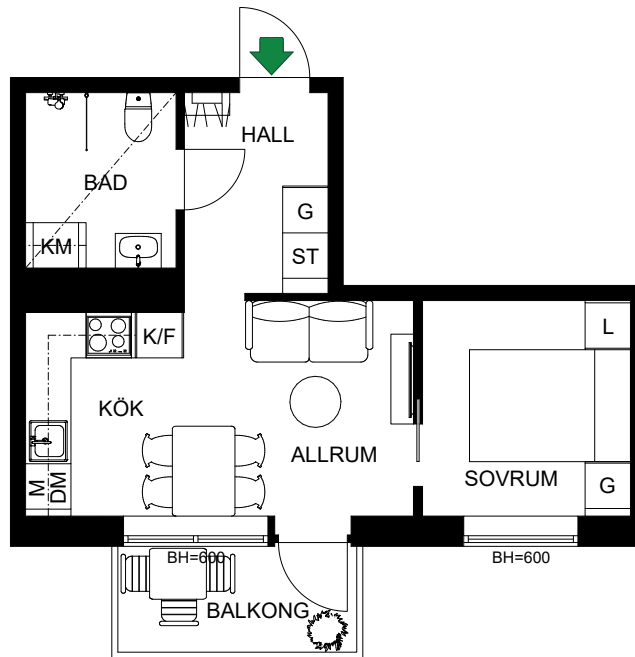

S. 45

SKALA 1:100

Antal rum	2
Storlek	39 m <sup>2</sup>
Våning	1, 2

- K/F Kyl/Frys
- Inb Inbyggnadshäll m. ugn
- DM Diskmaskin
- M Mikro
- KM Kombimaskin
- G Garderob
- L Linneskåp
- ST Städsåp

# B-1104 B-1204

S. 46

SKALA 1:100

Antal rum	2
Storlek	49 m <sup>2</sup>
Våning	1, 2

-  Kyl/Frys
-  Inbyggnadshäll m. ugn
-  Diskmaskin
-  Högskåp med förberedelse för mikro
-  Kombimaskin
-  Garderob
-  Linneskåp
-  Städskåp
- KLK Klädkammare

S. 47

SKALA 1:100

Antal rum	2
Storlek	33 m <sup>2</sup>
Våning	2, 3

-  Kyl/Frys
-  Inbyggnadshäll m. ugn
-  Diskmaskin
-  Mikro
-  Kombimaskin
-  Garderob
-  Linneskåp
-  Städsåp

# B-1302

S. 48

SKALA 1:100

Antal rum	2
Storlek	53 m <sup>2</sup>
Våning	3

-  Kyl/Frys
-  Inbyggnadshäll m. ugn
-  Diskmaskin
-  Högskåp med förberedelse för mikro
-  Kombimaskin
-  Garderob
-  Linneskåp
-  Städsåp
-  Klädskåp