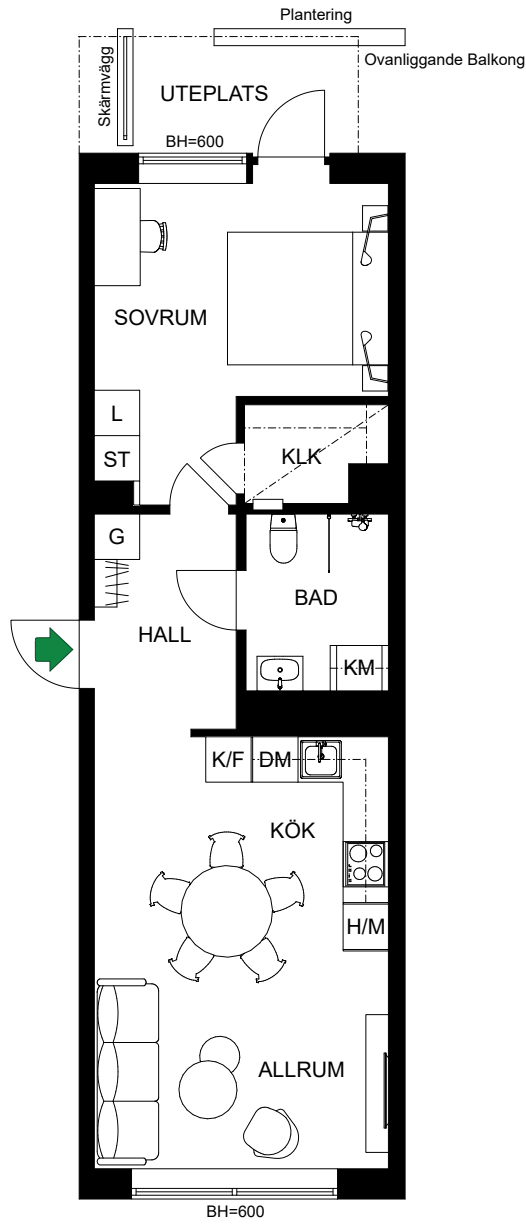

# B-1001

S. 40

SKALA 1:100

Antal rum 2  
 Storlek 53 m<sup>2</sup>  
 Våning Entréväning

- Kyl/Frys
- Inbyggnadshäll m. ugn
- Diskmaskin
- Högskåp med förberedelse för mikro
- Kombimaskin
- Garderob
- Linneskåp
- Städsåp
- Klädskåp

S. 41

SKALA 1:100

Antal rum	2
Storlek	30 m <sup>2</sup>
Våning	Entréväning

- K/F Kyl/Frys
- Inb Inbyggnadshäll m. ugn
- DM Diskmaskin
- M Mikro
- KM Kombimaskin
- G Garderob
- L Linneskåp
- ST Städsåp

# B-1003

S. 42

SKALA 1:100

Antal rum	2
Storlek	49 m <sup>2</sup>
Våning	Entréväning

-  Kyl/Frys
-  Inbyggnadshäll m. ugn
-  Diskmaskin
-  Högsåp med förberedelse för mikro
-  Kombimaskin
-  Garderob
-  Linneskåp
-  Städskåp
- KLK Klädkammare

S. 43

SKALA 1:100

Antal rum	2
Storlek	33 m <sup>2</sup>
Våning	1

-  Kyl/Frys
-  Inbyggnadshäll m. ugn
-  Diskmaskin
-  Mikro
-  Kombimaskin
-  Garderob
-  Linneskåp
-  Städsåp