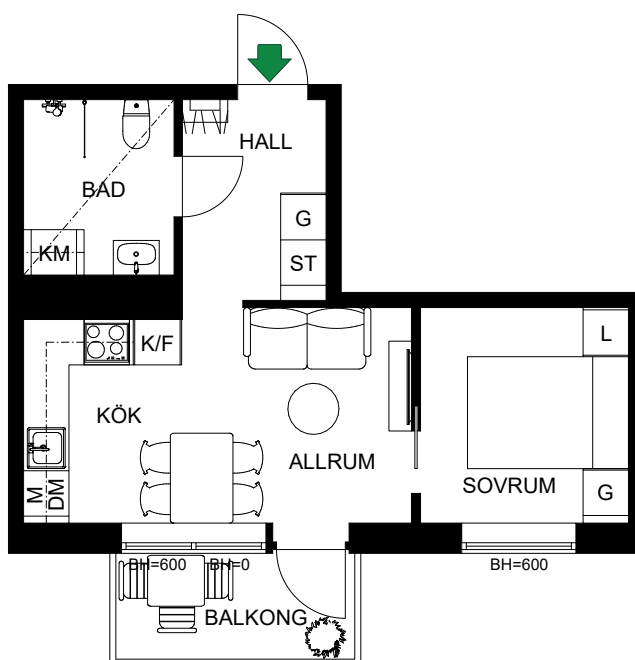

S. 41

SKALA 1:100

Antal rum	2
Storlek	30 m <sup>2</sup>
Våning	Entréväning

- K/F Kyl/Frys
- Inb Inbyggnadshäll m. ugn
- DM Diskmaskin
- M Mikro
- KM Kombimaskin
- G Garderob
- L Linneskåp
- ST Städsåp

# B-1003

S. 42

SKALA 1:100

Antal rum	2
Storlek	49 m <sup>2</sup>
Våning	Entréväning

-  Kyl/Frys
-  Inbyggnadshäll m. ugn
-  Diskmaskin
-  Högsåp med förberedelse för mikro
-  Kombimaskin
-  Garderob
-  Linneskåp
-  Städskåp
- KLK Klädkammare

S. 43

SKALA 1:100

Antal rum	2
Storlek	33 m <sup>2</sup>
Våning	1

-  Kyl/Frys
-  Inbyggnadshäll m. ugn
-  Diskmaskin
-  Mikro
-  Kombimaskin
-  Garderob
-  Linneskåp
-  Städsåp

# B-1102 B-1202

S. 44

SKALA 1:100

Antal rum	2
Storlek	53 m <sup>2</sup>
Våning	1, 2

-  Kyl/Frys
-  Inbyggnadshäll m. ugn
-  Diskmaskin
-  Högskåp med förberedelse för mikro
-  Kombimaskin
-  Garderob
-  Linneskåp
-  Städsåp
-  Klädskåp