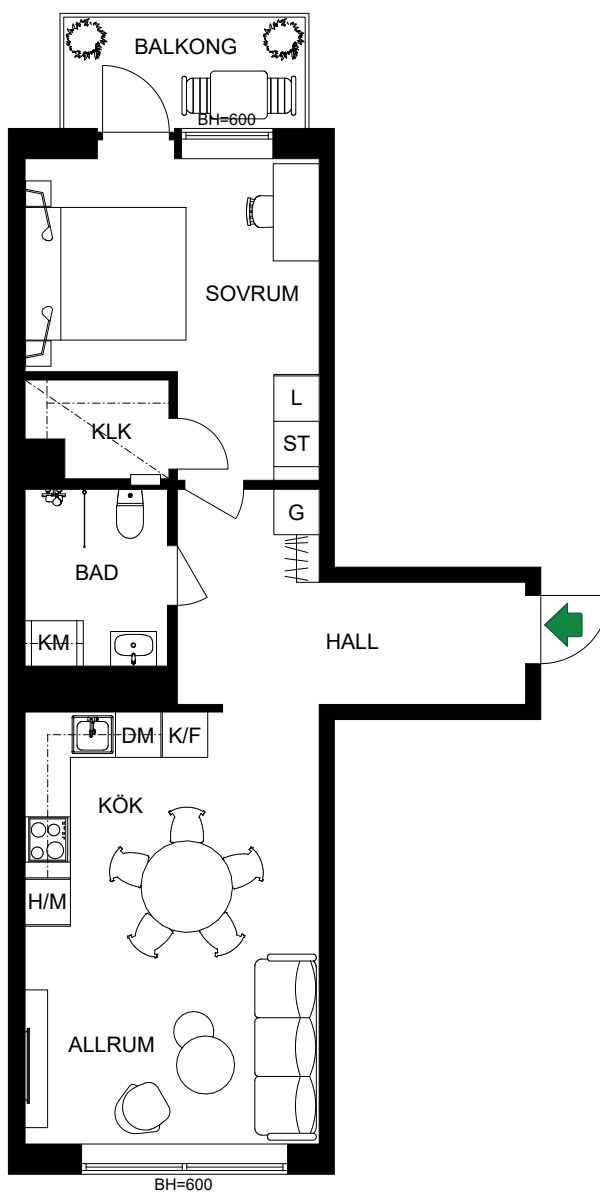

# B-1003

S. 42

SKALA 1:100

Antal rum	2
Storlek	49 m <sup>2</sup>
Våning	Entréväning

-  Kyl/Frys
-  Inbyggnadshäll m. ugn
-  Diskmaskin
-  Högsåp med förberedelse för mikro
-  Kombimaskin
-  Garderob
-  Linneskåp
-  Städskåp
- KLK Klädkammare

S. 43

SKALA 1:100

Antal rum	2
Storlek	33 m <sup>2</sup>
Våning	1

-  Kyl/Frys
-  Inbyggnadshäll m. ugn
-  Diskmaskin
-  Mikro
-  Kombimaskin
-  Garderob
-  Linneskåp
-  Städsåp

# B-1102 B-1202

S. 44

SKALA 1:100

Antal rum	2
Storlek	53 m <sup>2</sup>
Våning	1, 2

-  Kyl/Frys
-  Inbyggnadshäll m. ugn
-  Diskmaskin
-  Högskåp med förberedelse för mikro
-  Kombimaskin
-  Garderob
-  Linneskåp
-  Städsåp
-  Klädskåp

S. 45

SKALA 1:100

Antal rum	2
Storlek	39 m <sup>2</sup>
Våning	1, 2

- K/F Kyl/Frys
- Inb Inbyggnadshäll m. ugn
- DM Diskmaskin
- M Mikro
- KM Kombimaskin
- G Garderob
- L Linneskåp
- ST Städsåp