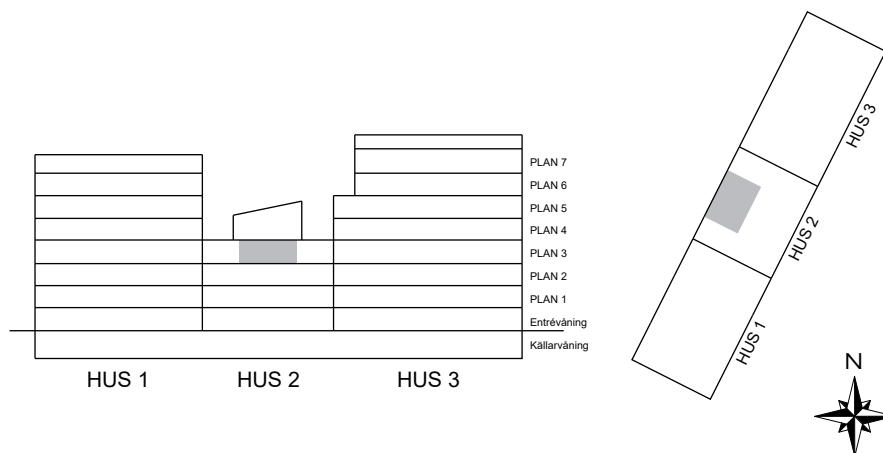

S. 49

SKALA 1:100

Antal rum	2
Storlek	39 m²
Våning	3

- K/F Kyl/Frys
- Inb Inbyggnadshäll m. ugn
- DM Diskmaskin
- M Mikro
- KM Kombimaskin
- G Garderob
- L Linneskåp
- ST Städsåp