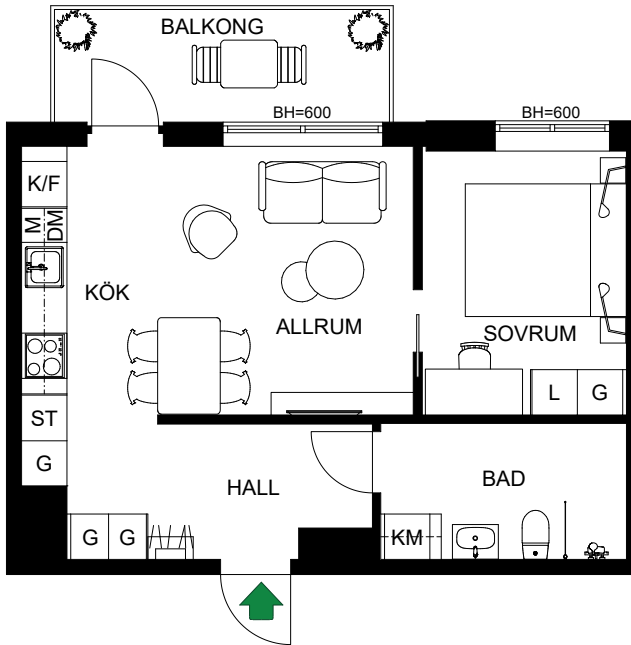

S. 56

SKALA 1:100

Antal rum	2
Storlek	33 m <sup>2</sup>
Våning	2, 3, 4, 5

- K/F Kyl/Frys
- Inbyggnadshäll m. ugn
- DM Diskmaskin
- M Mikro
- KM Kombimaskin
- G Garderob
- L Linneskåp
- ST Städskåp

C-1102  
C-1202  
C-1302

SKALA 1:100

S. 57

Antal rum 4  
Storlek 99 m<sup>2</sup>  
Våning 1, 2, 3

- K/F Kyl/Frys
- Inbyggnadshäll m. ugn
- DM Diskmaskin
- H Högskåp
- H/M Högskåp med förberedelse för mikro
- TM Tvättmaskin
- TT Torktumlare
- G Garderob
- L Linneskåp
- ST Städsåp
- KLK Klädkammare

C-1103  
C-1203  
C-1303  
C-1403  
C-1503

S. 58

SKALA 1:100

Antal rum	2
Storlek	43 m <sup>2</sup>
Våning	1, 2, 3, 4, 5

- K/F Kyl/Frys
- DM Diskmaskin
- M Mikro
- KM Kombimaskin
- G Garderob
- L Linneskåp
- ST Städsåp
- KLK Klädskåp

SKALA 1:100

Antal rum	4
Storlek	98 m <sup>2</sup>
Våning	1

- K/F Kyl/Frys
- Inbyggnadshäll m. ugn
- DM Diskmaskin
- H Högskap
- H/M Högskap med förberedelse för mikro
- TM Tvättmaskin
- TT Torktumlare
- G Garderob
- L Linneskåp
- ST Städskåp
- KLK Klädkammare