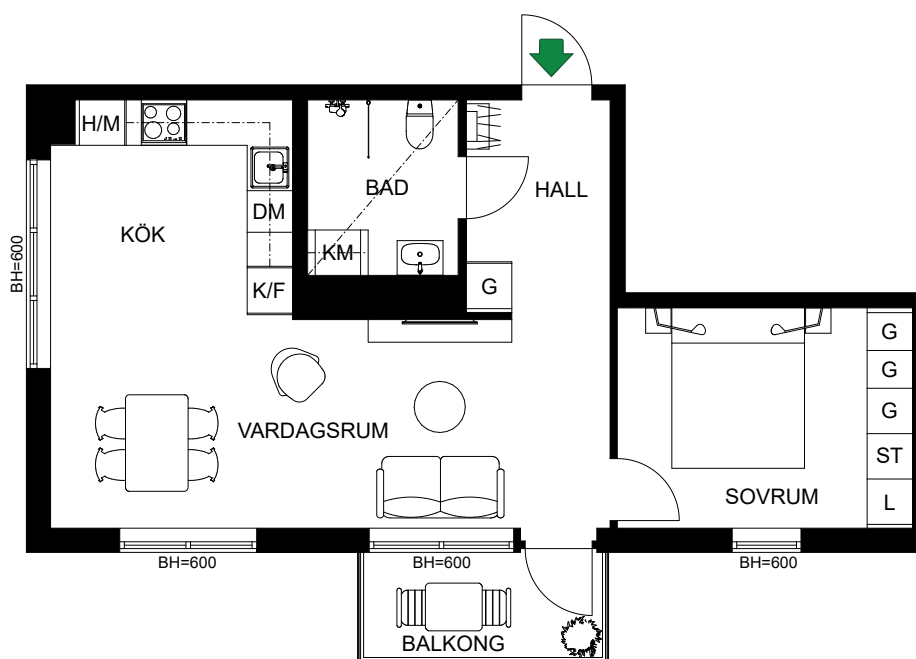

KLK Klädskåp

S. 63

SKALA 1:100

Antal rum	2
Storlek	53 m <sup>2</sup>
Våning	6

-  Kyl/Frys
-  Inbyggnadshäll m. ugn
-  Diskmaskin
-  Högsåp med förberedelse för mikro
-  Kombimaskin
-  Garderob
-  Linnesåp
-  Stådsåp

# C-1602

S. 64

SKALA 1:100

Antal rum	3,5
Storlek	86 m <sup>2</sup>
Våning	6

- K/F Kyl/Frys
- Inbyggnadshäll m. ugn Inbyggnadshäll m. ugn
- DM Diskmaskin
- H/M Högskap med förberedelse för mikro
- KM Kombimaskin
- G Garderob
- L Linneskåp
- ST Städsåp
- KLK Klädkammare

S. 65

SKALA 1:100

Antal rum	2
Storlek	53 m <sup>2</sup>
Våning	7

-  Kyl/Frys
-  Inbyggnadshäll m. ugn
-  Diskmaskin
-  Högskap med förberedelse för mikro
-  Kombimaskin
-  Garderob
-  Linneskåp
-  Städsåkåp

# C-1702

S. 66

SKALA 1:100

Antal rum	3,5
Storlek	86 m <sup>2</sup>
Våning	7

-  Kyl/Frys
-  Inbyggnadshäll m. ugn
-  Diskmaskin
-  Högskåp med förberedelse för mikro
-  Kombimaskin
-  Garderob
-  Linneskåp
-  Städkåp
- KLK Klädkammare