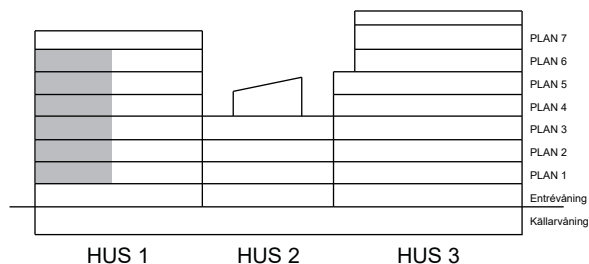

S. 32

SKALA 1:100

Antal rum 3
Storlek 83 m²
Våning 1, 2, 3, 4, 5, 6

- K/F Kyl/Frys
- Inbyggdshäll m. ugn Inbyggdshäll m. ugn
- DM Diskmaskin
- H/M Högskåp med förberedelse för mikro
- H Högskåp
- TM Tvättmaskin
- TT Torktumlare
- G Garderob
- L Linneskåp
- ST Städskåp
- KLK Klädkammare