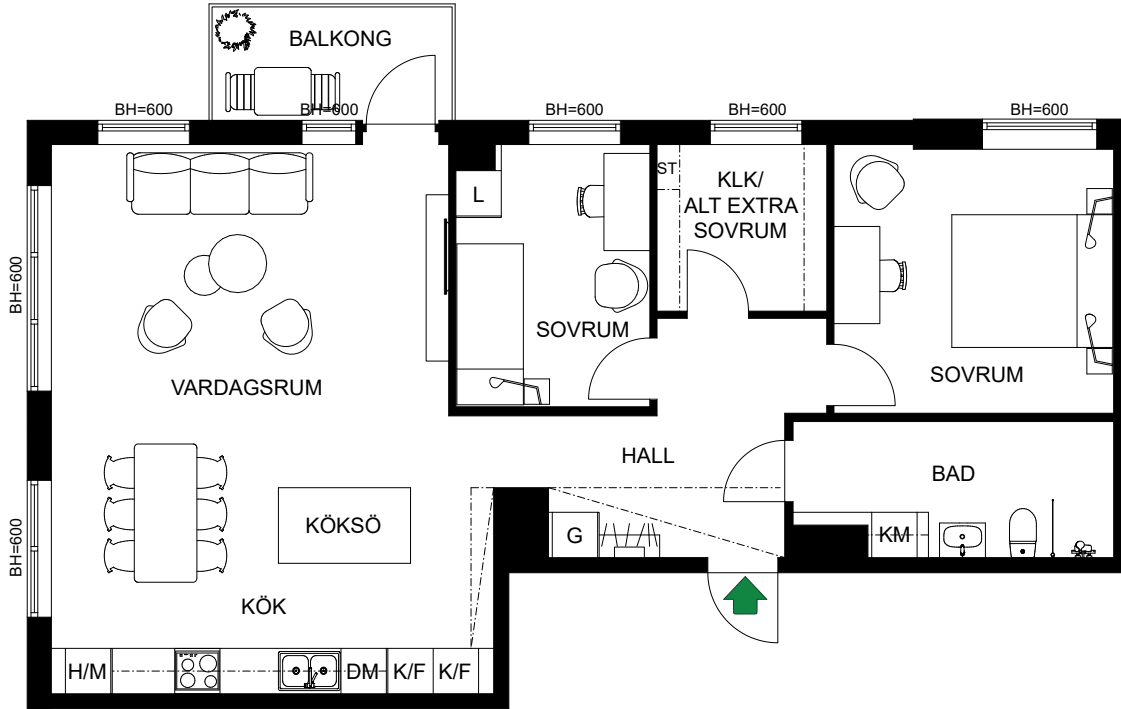

# C-1001

S. 52

Antal rum 5  
 Storlek 109 m<sup>2</sup>  
 Våning Entréväning

- K/F Kyl/Frys
- Inbyggdshäll m. ugn Inbyggdshäll m. ugn
- DM Diskmaskin
- H/M Högskap med förberedelse för mikro
- H Högskap
- TM Tvättmaskin
- TT Torktumlare
- G Garderob
- L Linneskåp
- ST Städsåp
- KLK Klädkammare

# C-1602

S. 64

SKALA 1:100

Antal rum	3,5
Storlek	86 m <sup>2</sup>
Våning	6

- K/F Kyl/Frys
- Inbyggnadshäll m. ugn Inbyggnadshäll m. ugn
- DM Diskmaskin
- H/M Högskap med förberedelse för mikro
- KM Kombimaskin
- G Garderob
- L Linneskåp
- ST Städsåp
- KLK Klädkammare

S. 65

SKALA 1:100

Antal rum	2
Storlek	53 m <sup>2</sup>
Våning	7

-  Kyl/Frys
-  Inbyggnadshäll m. ugn
-  Diskmaskin
-  Högskap med förberedelse för mikro
-  Kombimaskin
-  Garderob
-  Linneskåp
-  Städsåkåp

# C-1702

S. 66

SKALA 1:100

Antal rum	3,5
Storlek	86 m <sup>2</sup>
Våning	7

-  Kyl/Frys
-  Inbyggnadshäll m. ugn
-  Diskmaskin
-  Högskåp med förberedelse för mikro
-  Kombimaskin
-  Garderob
-  Linneskåp
-  Städkåp
- KLK Klädkammare