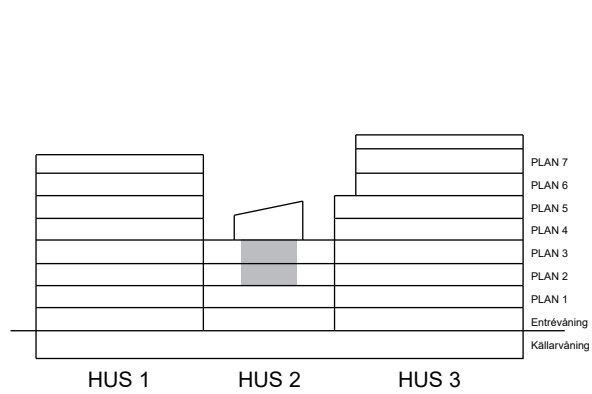

S. 47

SKALA 1:100

Antal rum	2
Storlek	33 m²
Våning	2, 3

- Kyl/Frys
- Inbyggnadshäll m. ugn
- Diskmaskin
- Mikro
- Kombimaskin
- Garderob
- Linneskåp
- Städsåp