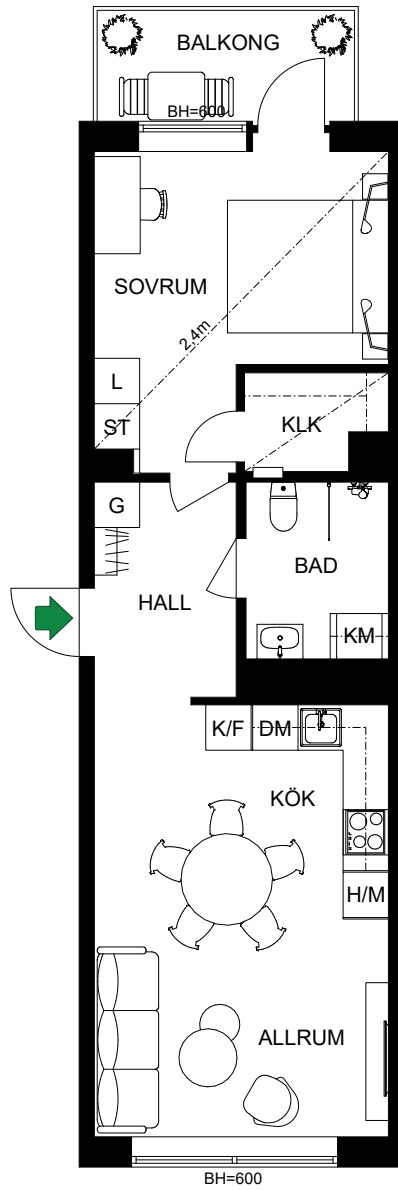

# A-1001

S. 28

SKALA 1:100

Antal rum 4  
 Storlek 93 m<sup>2</sup>  
 Våning Entréväning

- K/F Kyl/Frys
- Inbyggdshäll m. ugn Inbyggdshäll m. ugn
- DM Diskmaskin
- H/M Högsåp med förberedelse för mikro
- H Högsåp
- TM Tvättmaskin
- TT Torktumlare
- G Garderob
- L Linneskåp
- ST Städskåp
- KLK Klädkammare

# B-1302

S. 48

SKALA 1:100

Antal rum	2
Storlek	53 m <sup>2</sup>
Våning	3

-  Kyl/Frys
-  Inbyggnadshäll m. ugn
-  Diskmaskin
-  Högskåp med förberedelse för mikro
-  Kombimaskin
-  Garderob
-  Linneskåp
-  Städsåp
-  Klädskåp

S. 49

SKALA 1:100

Antal rum	2
Storlek	39 m <sup>2</sup>
Våning	3

- K/F Kyl/Frys
- Inb Inbyggnadshäll m. ugn
- DM Diskmaskin
- M Mikro
- KM Kombimaskin
- G Garderob
- L Linneskåp
- ST Städsåp

# B-1304

S. 50

SKALA 1:100

Antal rum	2
Storlek	49 m <sup>2</sup>
Våning	3

-  Kyl/Frys
-  Inbyggdshäll m. ugn
-  Diskmaskin
-  Högskåp med förberedelse för mikro
-  Kombimaskin
-  Garderob
-  Linneskåp
-  Städsåp
-  Klädskåp