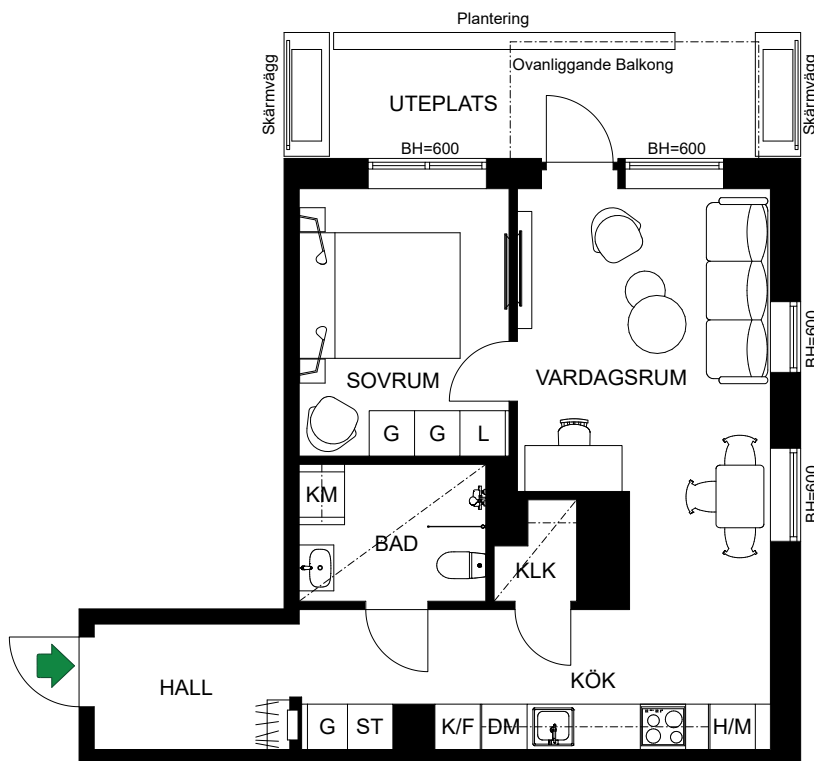

# C-1001

S. 52

Antal rum 5  
 Storlek 109 m<sup>2</sup>  
 Våning Entréväning

- K/F Kyl/Frys
- Inbyggdshäll m. ugn Inbyggdshäll m. ugn
- DM Diskmaskin
- H/M Högskap med förberedelse för mikro
- H Högskap
- TM Tvättmaskin
- TT Torktumlare
- G Garderob
- L Linneskåp
- ST Städsåp
- KLK Klädkammare

S. 53

SKALA 1:100

Antal rum 2  
 Storlek 33 m<sup>2</sup>  
 Våning Entréväning

- K/F Kyl/Frys
- Inb Inbyggnadshäll m. ugn
- DM Diskmaskin
- M Mikro
- KM Kombimaskin
- G Garderob
- L Linneskåp
- ST Städsåp

# C-1003

S. 54

SKALA 1:100

Antal rum 2  
 Storlek 47 m<sup>2</sup>  
 Våning Entréväning

-  Kyl/Frys
-  Inbyggnadshäll m. ugn
-  Diskmaskin
-  Högskåp med förberedelse för mikro
-  Kombimaskin
-  Garderob
-  Linneskåp
-  Städsåp
- KLK Klädkammare

S. 55

SKALA 1:100

Antal rum	2
Storlek	33 m <sup>2</sup>
Våning	1

- K/F Kyl/Frys
- Inbyggnadshäll m. ugn
- DM Diskmaskin
- M Mikro
- KM Kombimaskin
- G Garderob
- L Linneskåp
- ST Städskåp

C-1201  
C-1301  
C-1401  
C-1501