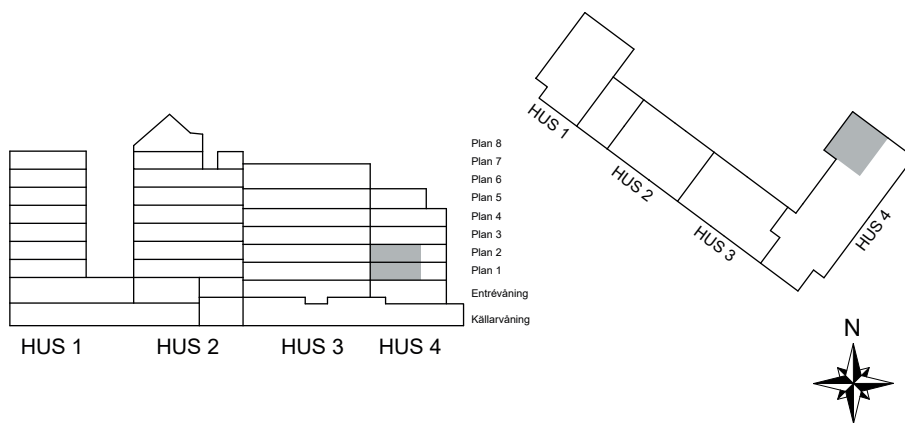

SKALA 1:100

- K/F Kyl/Frys
- ◉◉ Inbyggnadshäll m. ugn
- DM Diskmaskin
- KM Kombimaskin
- G Garderob
- ST Städsåp

4-1104 4-1204

S. 62

SKALA 1:100

Antal rum 3
Storlek 79,5 m²
Våning 1, 2

-  Kyl/Frys
-  Inbyggnadshäll m. ugn
-  Diskmaskin
-  Garderob
-  Tvättmaskin
-  Torktumlare
-  Städsåp