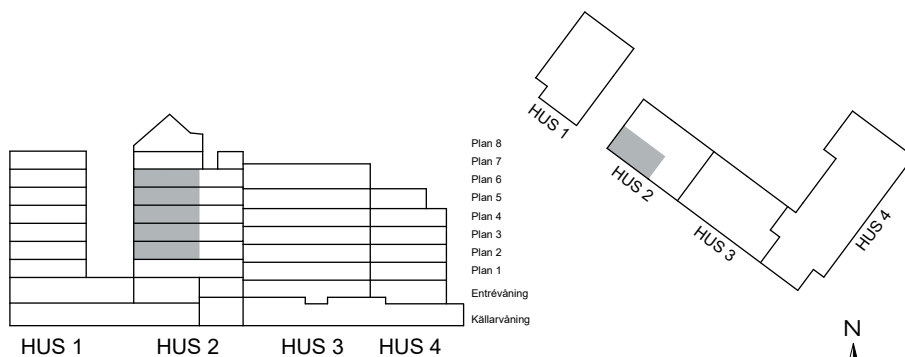

2-1202
2-1302
2-1402
2-1502
2-1602

S. 40

SKALA 1:100

Antal rum 2
Storlek 52 m²
Våning 2, 3, 4, 5, 6

- K/F Kyl/Frys
- Inbyggnadshäll m. ugn Inbyggnadshäll m. ugn
- DM Diskmaskin
- KM Kombimaskin
- G Garderob
- ST Städsåp