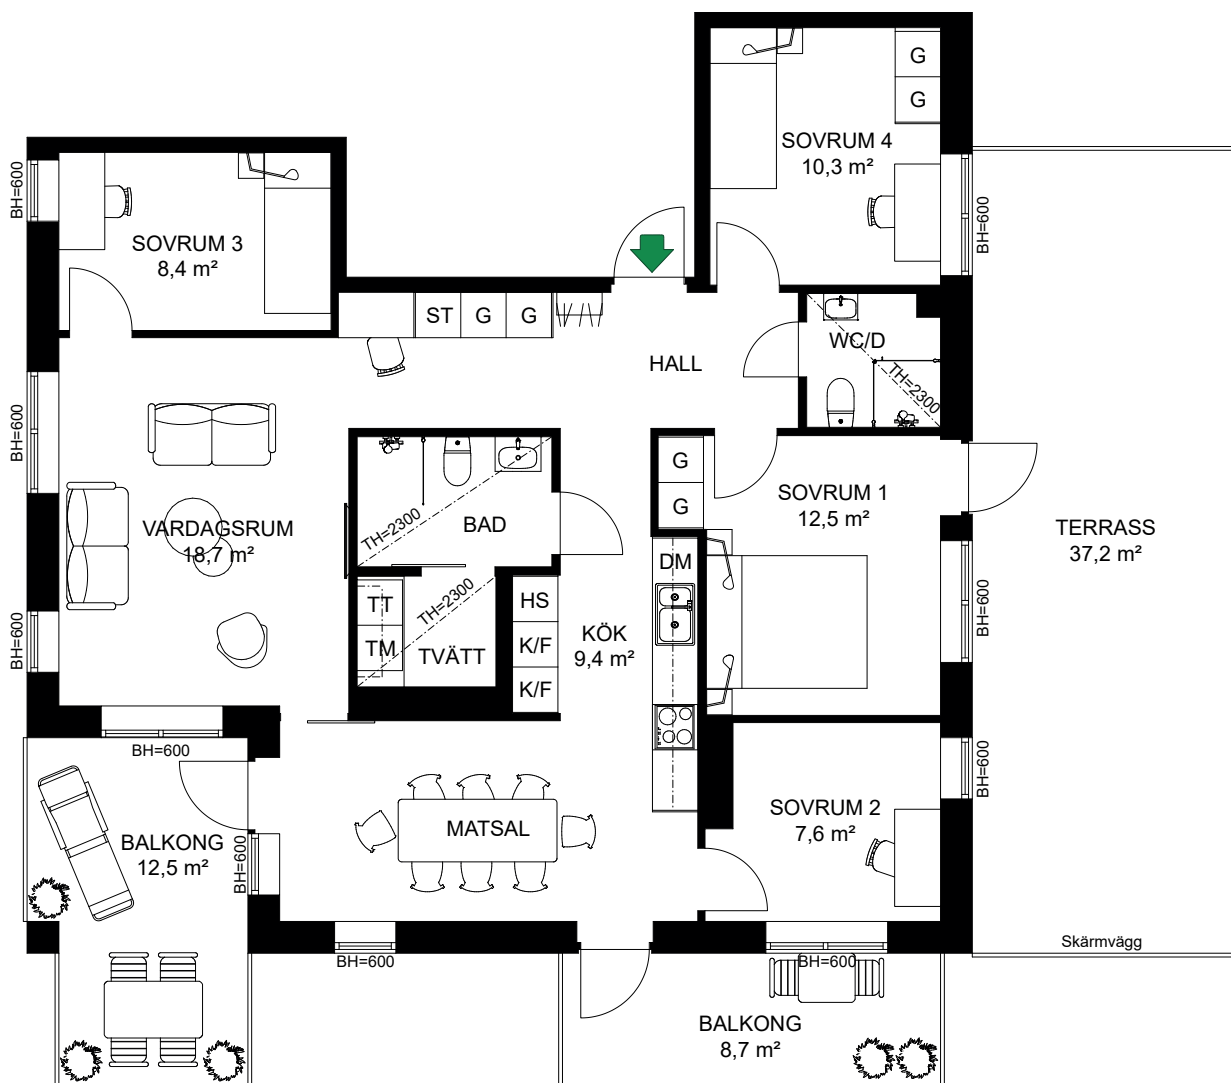

Hus 1

1-1001

S. 28

SKALA 1:100

Antal rum 1
 Storlek 40 m²
 Våning Entréväning

- K/F Kyl/Frys
- Inbyggnadshäll m. ugn Inbyggnadshäll m. ugn
- DM Diskmaskin
- KM Kombimaskin
- G Garderob
- ST Städsåp

S. 29

SKALA 1:100

Antal rum 3
 Storlek 82,5 m²
 Våning 1

- K/F Kyl/Frys
- Inbyggnadshäll m. ugn
- DM Diskmaskin
- TM Tvättmaskin
- TT Torktumlare
- G Garderob
- ST Städsåp
- HS Högåp

1-1102

S. 30

SKALA 1:100

Antal rum	5
Storlek	106 m ²
Våning	1

-  Kyl/Frys
-  Inbyggdshäll m. ugn
-  Diskmaskin
-  Tvättmaskin
-  Torktumlare
-  Garderob
-  Städsåp
-  Högskåp

1-1201
1-1301
1-1401
1-1501
1-1601

S. 31

SKALA 1:100

Antal rum 3
Storlek 82,5 m²
Våning 2, 3, 4, 5, 6