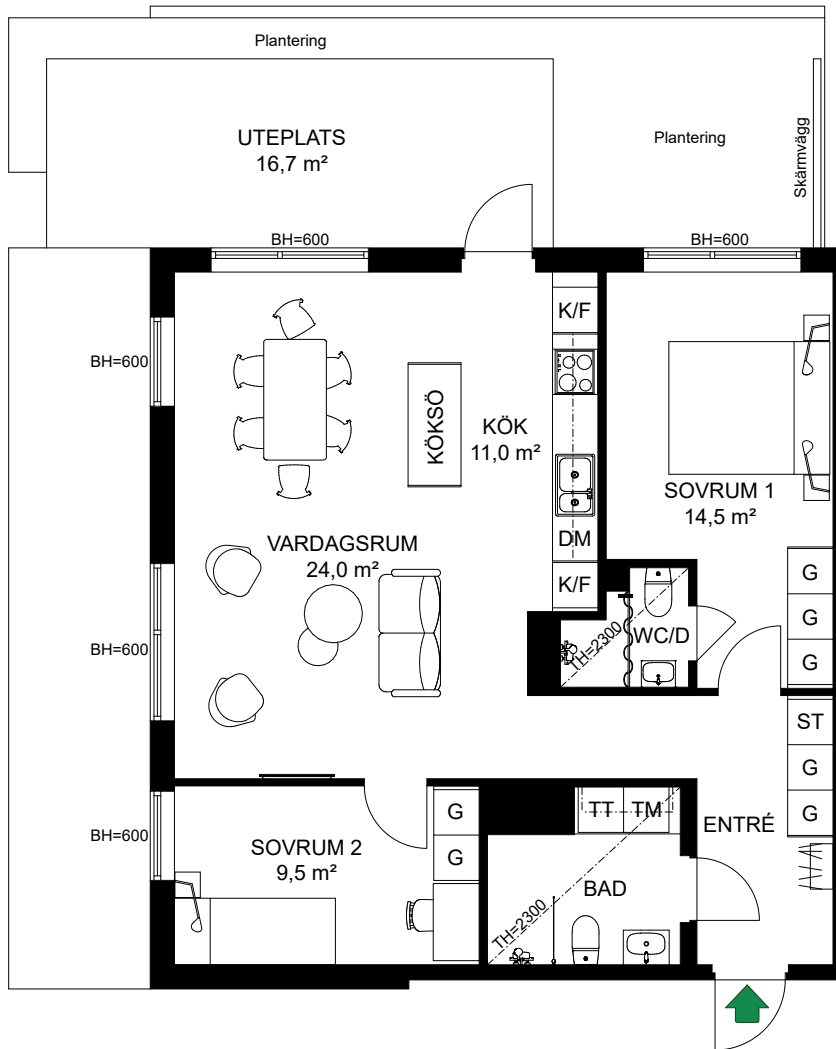

3-1602

S. 54

SKALA 1:125

Antal rum	3
Storlek	87 m ²
Våning	6

- K/F Kyl/Frys
- Inbyggdshäll m. ugn Inbyggdshäll m. ugn
- DM Diskmaskin
- TM Tvättmaskin
- TT Torktumlare
- G Garderob
- ST Städsåp
- KLK Klädskåp

Hus 4

4-1001

S. 56

SKALA 1:100

Antal rum 2
 Storlek 41 m²
 Våning Entréväning

- K/F Kyl/Frys
- Inbyggnadshäll m. ugn Inbyggnadshäll m. ugn
- DM Diskmaskin
- KM Kombimaskin
- G Garderob
- ST Städsåp

S. 57

SKALA 1:100

Antal rum 3
 Storlek 79,5 m²
 Våning Entrévåning

- K/F Kyl/Frys
- Inbyggnadshäll m. ugn Inbyggnadshäll m. ugn
- DM Diskmaskin
- G Garderob
- TM Tvättmaskin
- TT Torktumlare
- ST Städsåp

4-1003

S. 58

SKALA 1:100

Antal rum 3
 Storlek 77 m²
 Våning Entréväning

- K/F Kyl/Frys
- Inbyggnadshäll m. ugn Inbyggnadshäll m. ugn
- DM Diskmaskin
- G Garderob
- TM Tvättmaskin
- TT Torktumlare
- ST Städsåp

S. 59

SKALA 1:100

Antal rum 3
Storlek 82,5 m²
Våning 1, 2