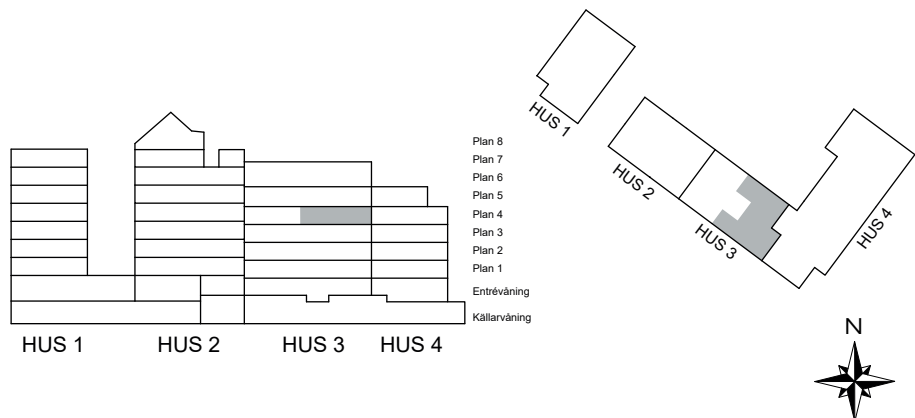

- K/F Kyl/Frys
- Inbyggnadshäll m. ugn Inbyggnadshäll m. ugn
- DM Diskmaskin
- TM Tvättmaskin
- TT Torktumlare
- G Garderob
- ST Städsåp

SKALA 1:100

S. 51

SKALA 1:125

Antal rum	4
Storlek	113 m ²
Våning	4

-  Kyl/Frys
-  Inbyggnadshäll m. ugn
-  Diskmaskin
-  Tvättmaskin
-  Torktumlare
-  Garderob
-  Städskap
-  Klädkammare