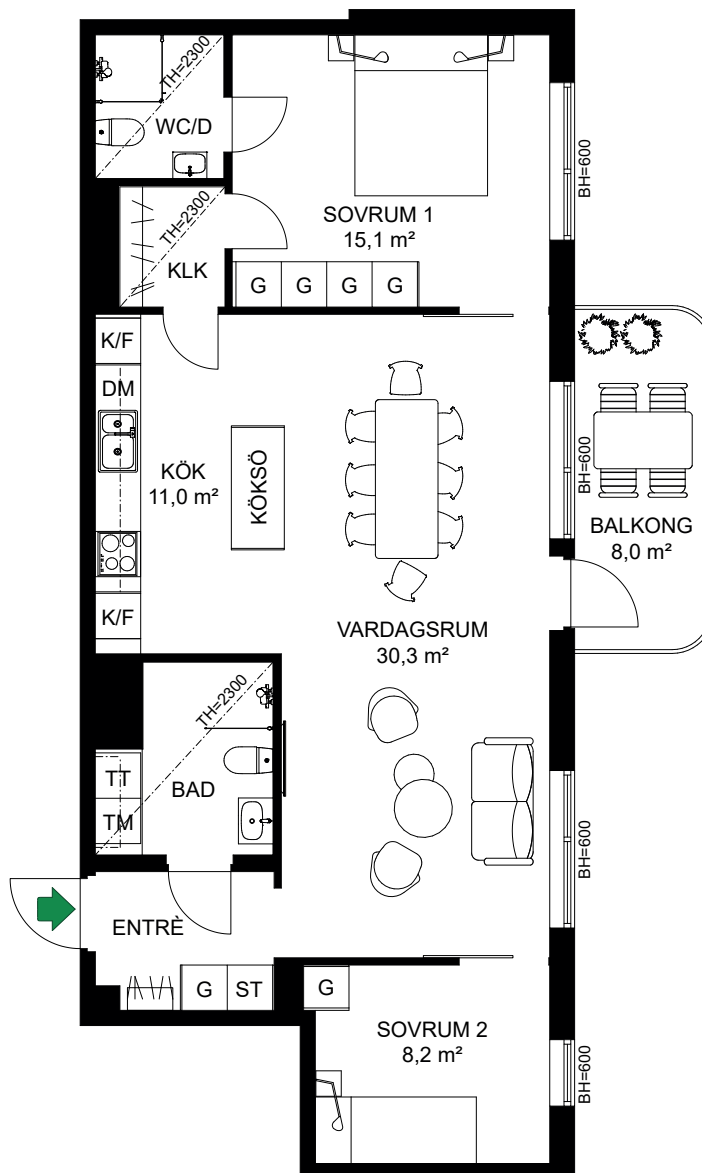

Hus 2

SKALA 1:100

Antal rum 3
 Storlek 75 m²
 Våning Entréväning

- K/F Kyl/Frys
- ☉ Inbyggnadshäll m. ugn
- DM Diskmaskin
- G Garderob
- TM Tvättmaskin
- TT Torktumlare
- KLK Klädkammare

2-1101

S. 36

SKALA 1:100

3-1502

S. 52

SKALA 1:125

Antal rum	4
Storlek	113 m ²
Våning	5

- K/F Kyl/Frys
- Inbyggnadshäll m. ugn Inbyggnadshäll m. ugn
- DM Diskmaskin
- TM Tvättmaskin
- TT Torktumlare
- G Garderob
- ST Städsåp
- KLK Klädskåp

SKALA 1:100

- K/F Kyl/Frys
- ◉◉ Inbyggnadshäll m. ugn
- DM Diskmaskin
- KM Kombimaskin
- G Garderob
- ST Städsåp

4-1104 4-1204

S. 62

SKALA 1:100

Antal rum 3
Storlek 79,5 m²
Våning 1, 2

-  Kyl/Frys
-  Inbyggnadshäll m. ugn
-  Diskmaskin
-  Garderob
-  Tvättmaskin
-  Torktumlare
-  Städsåp

SKALA 1:100

Antal rum 3
Storlek 82 m²
Våning 1, 2

- K/F Kyl/Frys
- ⊗ Inbyggnadshäll m. ugn
- DM Diskmaskin
- TM Tvättmaskin
- TT Torktumlare
- G Garderob
- ST Städsåp

4-1301

4-1401

S. 64

SKALA 1:125

Antal rum 3
 Storlek 89 m²
 Våning 3, 4