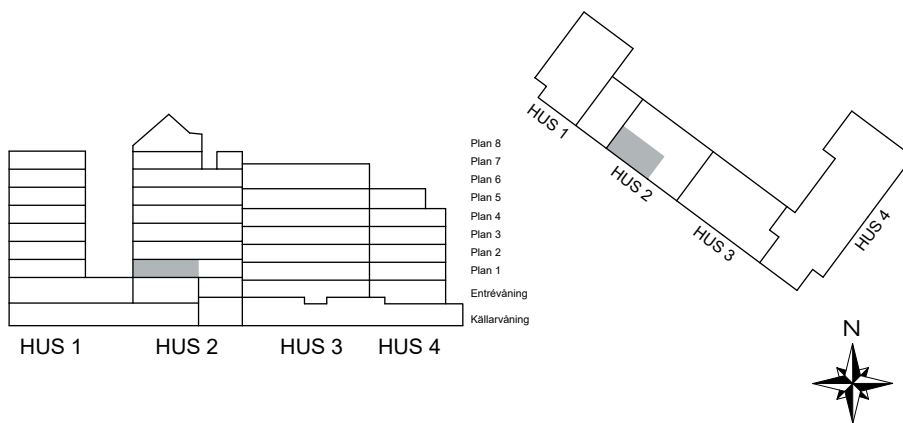

Antal rum 3
 Storlek 82 m²
 Våning 1

- K/F Kyl/Frys
- Inbyggnadshäll m. ugn Inbyggnadshäll m. ugn
- DM Diskmaskin
- TM Tvättmaskin
- TT Torktumlare
- G Garderob
- ST Städskåp
- HS Högsåp

S. 37

Antal rum	2
Storlek	52 m ²
Våning	1

SKALA 1:100

- K/F Kyl/Frys
- Inbyggdshäll m. ugn Inbyggdshäll m. ugn
- DM Diskmaskin
- KM Kombimaskin
- G Garderob
- ST Städsåp

2-1103

S. 38

SKALA 1:100

Antal rum	2
Storlek	40 m ²
Våning	1

- K/F Kyl/Frys
- Inbyggnadshäll m. ugn
- DM Diskmaskin
- KM Kombimaskin
- G Garderob
- ST Städsåp