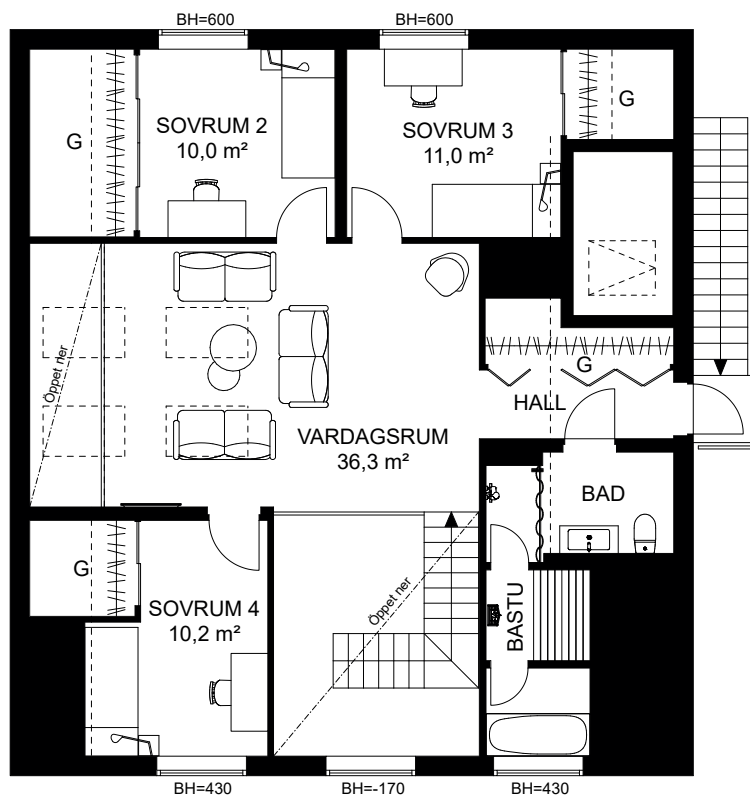

-  Kyl/Frys
-  Inbyggdshäll m. ugn
-  Diskmaskin
-  Tvättmaskin
-  Torktumlare
-  Garderob
-  Städsåp
-  Högskåp

1-1201
1-1301
1-1401
1-1501
1-1601

S. 31

SKALA 1:100

Antal rum 3
Storlek 82,5 m²
Våning 2, 3, 4, 5, 6

2-1203
2-1303
2-1403
2-1503
2-1603

S. 41

Antal rum 2
Storlek 40,5 m²
Våning 2, 3, 4, 5, 6

- K/F Kyl/Frys
- Inbyggdshäll m. ugn Inbyggdshäll m. ugn
- DM Diskmaskin
- KM Kombimaskin
- G Garderob
- ST Städsåp

SKALA 1:100

2-1701 (1 av 2)

S. 42

SKALA 1:125

Antal rum	6
Storlek	202 m ²
Våning	7

- K/F Kyl/Frys
- ◉◉ Inbyggnadshäll m. ugn
- DM Diskmaskin
- HS Högskåp
- TM Tvättmaskin
- TT Torktumlare
- G Garderob
- ST Städsåp

- K/F Kyl/Frys
- Inbyggdshäll m. ugn Inbyggdshäll m. ugn
- DM Diskmaskin
- G Garderob
- TM Tvättmaskin
- TT Torktumlare
- KLK Klädkammare

3-1002

S. 46

SKALA 1:100

Antal rum 2
 Storlek 37 m²
 Våning Entréväning