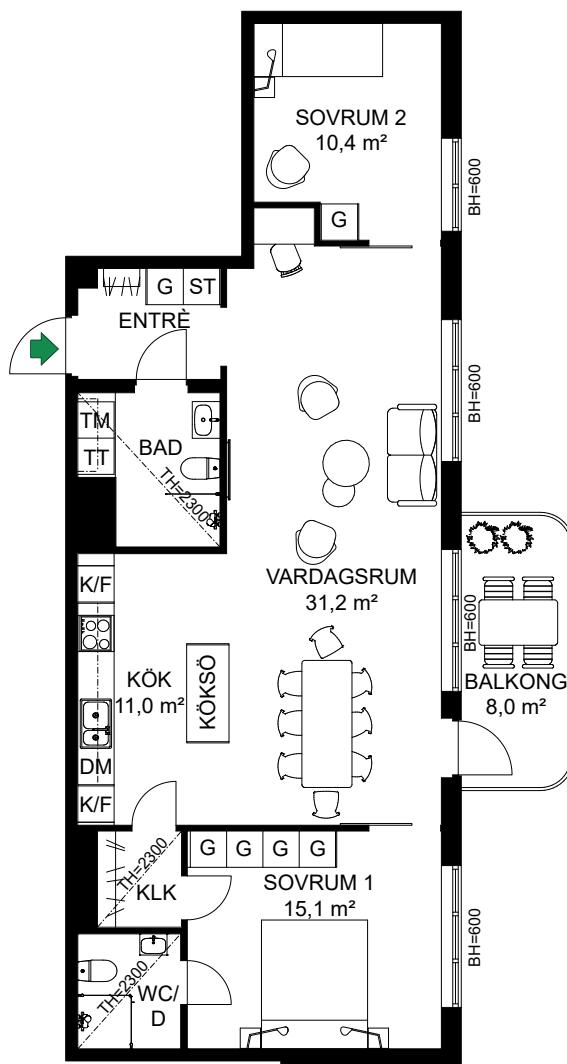

SKALA 1:100

2-1701 (1 av 2)

S. 42

SKALA 1:125

Antal rum	6
Storlek	202 m ²
Våning	7

- K/F Kyl/Frys
- ◉◉ Inbyggnadshäll m. ugn
- DM Diskmaskin
- HS Högskåp
- TM Tvättmaskin
- TT Torktumlare
- G Garderob
- ST Städsåp

3-1502

S. 52

SKALA 1:125

Antal rum	4
Storlek	113 m ²
Våning	5

- K/F Kyl/Frys
- Inbyggnadshäll m. ugn Inbyggnadshäll m. ugn
- DM Diskmaskin
- TM Tvättmaskin
- TT Torktumlare
- G Garderob
- ST Städsåp
- KLK Klädskåp

SKALA 1:100

- K/F Kyl/Frys
- ◉◉ Inbyggnadshäll m. ugn
- DM Diskmaskin
- KM Kombimaskin
- G Garderob
- ST Städsåp

4-1104 4-1204

S. 62

SKALA 1:100

Antal rum 3
Storlek 79,5 m²
Våning 1, 2

-  Kyl/Frys
-  Inbyggnadshäll m. ugn
-  Diskmaskin
-  Garderob
-  Tvättmaskin
-  Torktumlare
-  Städsåp

SKALA 1:100

Antal rum 3
Storlek 82 m²
Våning 1, 2

- K/F Kyl/Frys
- ⊗ Inbyggnadshäll m. ugn
- DM Diskmaskin
- TM Tvättmaskin
- TT Torktumlare
- G Garderob
- ST Städsåp

4-1301

4-1401

S. 64

SKALA 1:125

Antal rum 3
 Storlek 89 m²
 Våning 3, 4