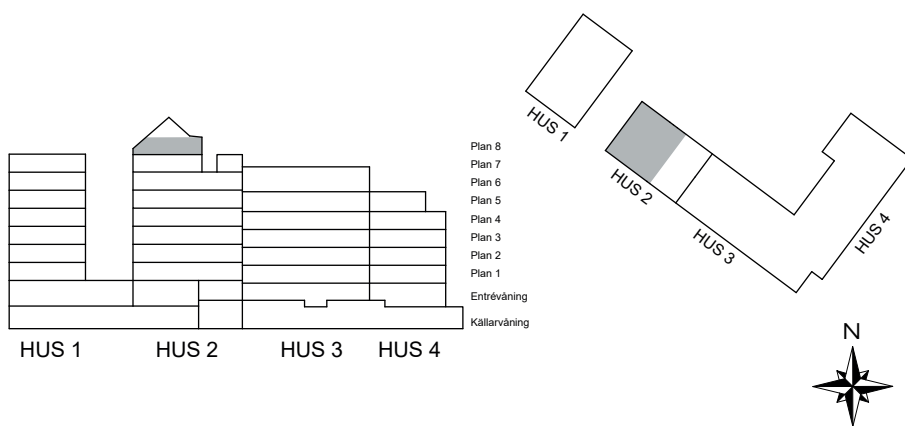

S. 43

Antal rum 6
Storlek 202 m²
Våning 8

G Garderob

SKALA 1:125