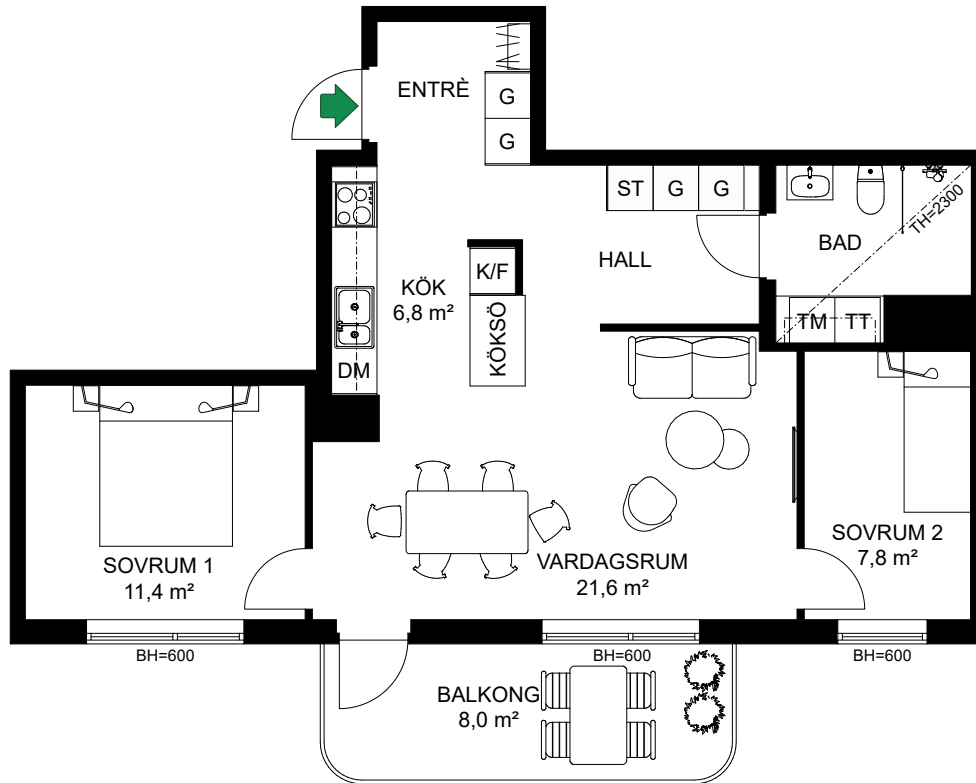

3-1101
3-1201
3-1301
3-1401
3-1501

S. 48

SKALA 1:100

Antal rum 4
Storlek 94 m²
Våning 1, 2, 3, 4, 5

-  Kyl/Frys
-  Inbyggnadshäll m. ugn
-  Diskmaskin
-  Garderob
-  Tvättmaskin
-  Torktumlare
-  Klädkammare

3-1102
3-1202
3-1302

S. 49

Antal rum 2
Storlek 43 m²
Våning 1, 2, 3

SKALA 1:100

- K/F Kyl/Frys
- ☉☉ Inbyggnadshäll m. ugn
- DM Diskmaskin
- TM Tvättmaskin
- TT Torktumlare

3-1103
3-1203
3-1303

S. 50

Antal rum 3
Storlek 66 m²
Våning 1, 2, 3

- K/F Kyl/Frys
- Inbyggnadshäll m. ugn Inbyggnadshäll m. ugn
- DM Diskmaskin
- TM Tvättmaskin
- TT Torktumlare
- G Garderob
- ST Städsåp

SKALA 1:100

S. 51

SKALA 1:125

Antal rum	4
Storlek	113 m ²
Våning	4

-  Kyl/Frys
-  Inbyggnadshäll m. ugn
-  Diskmaskin
-  Tvättmaskin
-  Torktumlare
-  Garderob
-  Städskap
-  Klädkammare

3-1502

S. 52

SKALA 1:125

Antal rum	4
Storlek	113 m ²
Våning	5

- K/F Kyl/Frys
- Inbyggnadshäll m. ugn Inbyggnadshäll m. ugn
- DM Diskmaskin
- TM Tvättmaskin
- TT Torktumlare
- G Garderob
- ST Städsåp
- KLK Klädskåp