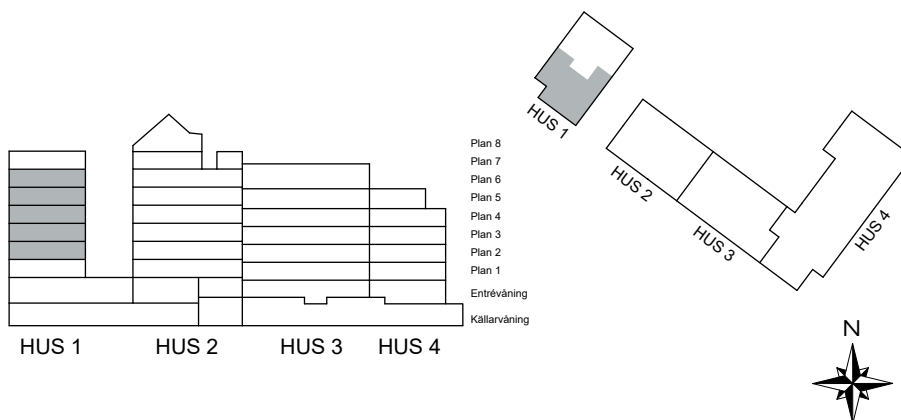

SKALA 1:100

Antal rum 5
Storlek 105,5 m²
Våning 2, 3, 4, 5, 6

- Kyl/Frys
- Inbyggnadshäll m. ugn
- Diskmaskin
- Tvättmaskin
- Torktumlare
- Garderob
- Städskåp
- Högskåp