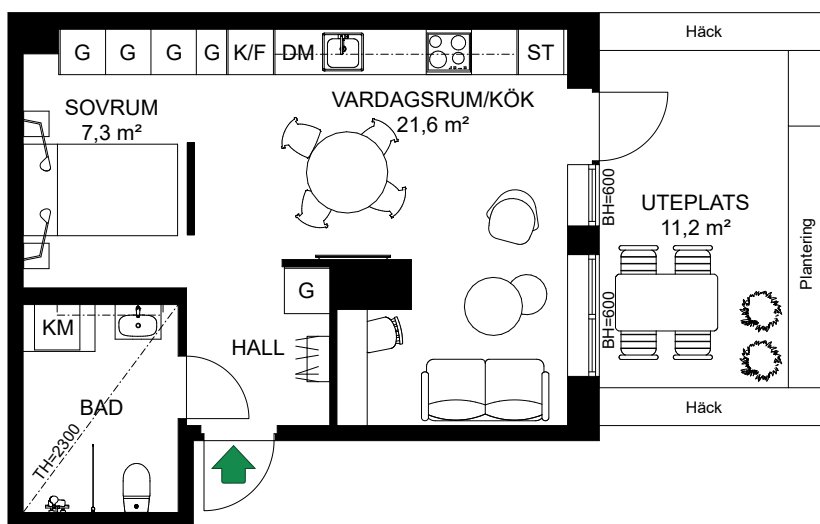

Planlösningar

Hus 1	Hus 2	Hus 3	Hus 4
1-1001 s.28	2-1001 s.35	3-1001 s.45	4-1001 s.56
1-1101 s.29	2-1101 s.36	3-1002 s.46	4-1002 s.57
1-1102 s.30	2-1102 s.37	3-1003 s.47	4-1003 s.58
1-1201 s.31	2-1103 s.38	3-1101 s.48	4-1101 s.59
1-1301		3-1201	4-1201
1-1401	2-1201 s.39	3-1301	
1-1501	2-1301	3-1401	4-1102 s.60
1-1601	2-1401	3-1501	4-1202
	2-1501		4-1302
1-1202 s.32	2-1601	3-1102 s.49	4-1402
1-1302		3-1202	
1-1402	2-1202 s.40	3-1302	4-1103 s.61
1-1502	2-1302		4-1203
1-1602	2-1402	3-1103 s.50	4-1303
	2-1502	3-1203	
1-1701 s.33	2-1602	3-1303	4-1104 s.62
			4-1204
	2-1203 s.41	3-1402 s.51	
	2-1303		4-1105 s.63
	2-1403	3-1502 s.52	4-1205
	2-1503		s.64
	2-1603	3-1601 s.53	4-1301
		3-1602 s.54	4-1401
	2-1701 s.42		4-1304 s.65
			4-1403 s.66
			4-1501 s.67
			4-1502 s.68

Hus 1

1-1001

S. 28

SKALA 1:100

Antal rum 1
 Storlek 40 m²
 Våning Entréväning

- K/F Kyl/Frys
- Inbyggnadshäll m. ugn Inbyggnadshäll m. ugn
- DM Diskmaskin
- KM Kombimaskin
- G Garderob
- ST Städsåp

S. 29

SKALA 1:100

Antal rum 3
 Storlek 82,5 m²
 Våning 1

- K/F Kyl/Frys
- Inbyggnadshäll m. ugn
- DM Diskmaskin
- TM Tvättmaskin
- TT Torktumlare
- G Garderob
- ST Städsåp
- HS Högåp

1-1102

S. 30

SKALA 1:100

Antal rum	5
Storlek	106 m ²
Våning	1

-  Kyl/Frys
-  Inbyggdshäll m. ugn
-  Diskmaskin
-  Tvättmaskin
-  Torktumlare
-  Garderob
-  Städsåp
-  Högskåp

1-1201
1-1301
1-1401
1-1501
1-1601

S. 31

SKALA 1:100

Antal rum 3
Storlek 82,5 m²
Våning 2, 3, 4, 5, 6