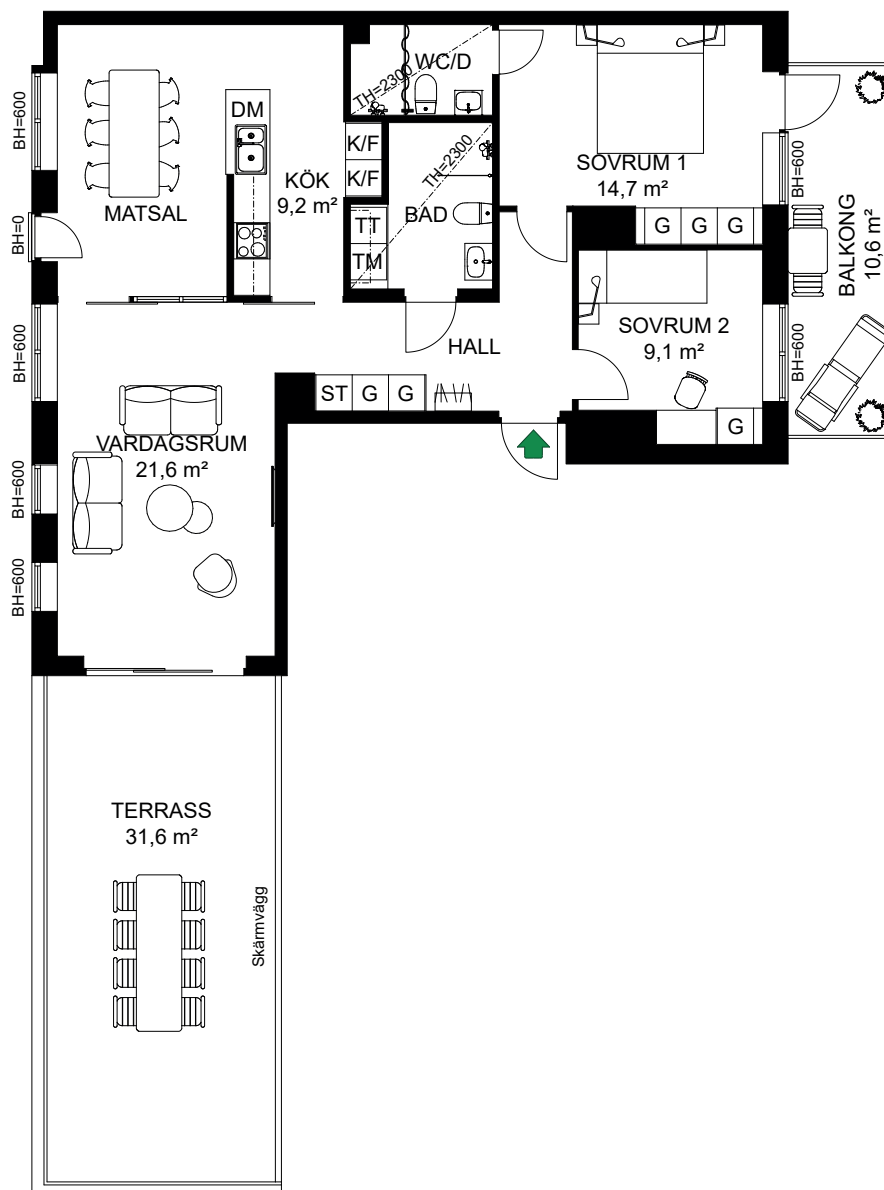

-  Kyl/Frys
-  Inbyggdshäll m. ugn
-  Diskmaskin
-  Tvättmaskin
-  Torktumlare
-  Garderob
-  Städsåp
-  Högskåp

1-1201
1-1301
1-1401
1-1501
1-1601

S. 31

SKALA 1:100

Antal rum 3
Storlek 82,5 m²
Våning 2, 3, 4, 5, 6

- K/F Kyl/Frys
- ⊗ Inbyggnadshäll m. ugn
- DM Diskmaskin
- TM Tvättmaskin
- TT Torktumlare
- G Garderob
- ST Städsåp

1-1202
1-1302
1-1402
1-1502
1-1602

S. 32

SKALA 1:100

Antal rum 5
Storlek 105,5 m²
Våning 2, 3, 4, 5, 6

-  Kyl/Frys
-  Inbyggnadshäll m. ugn
-  Diskmaskin
-  Tvättmaskin
-  Torktumlare
-  Garderob
-  Städskåp
-  Högskåp

S. 33

SKALA 1:125

Antal rum 3
 Storlek 89 m²
 Våning 7

- K/F Kyl/Frys
- Inbyggnadshäll m. ugn Inbyggnadshäll m. ugn
- DM Diskmaskin
- TM Tvättmaskin
- TT Torktumlare
- G Garderob
- ST Städskåp