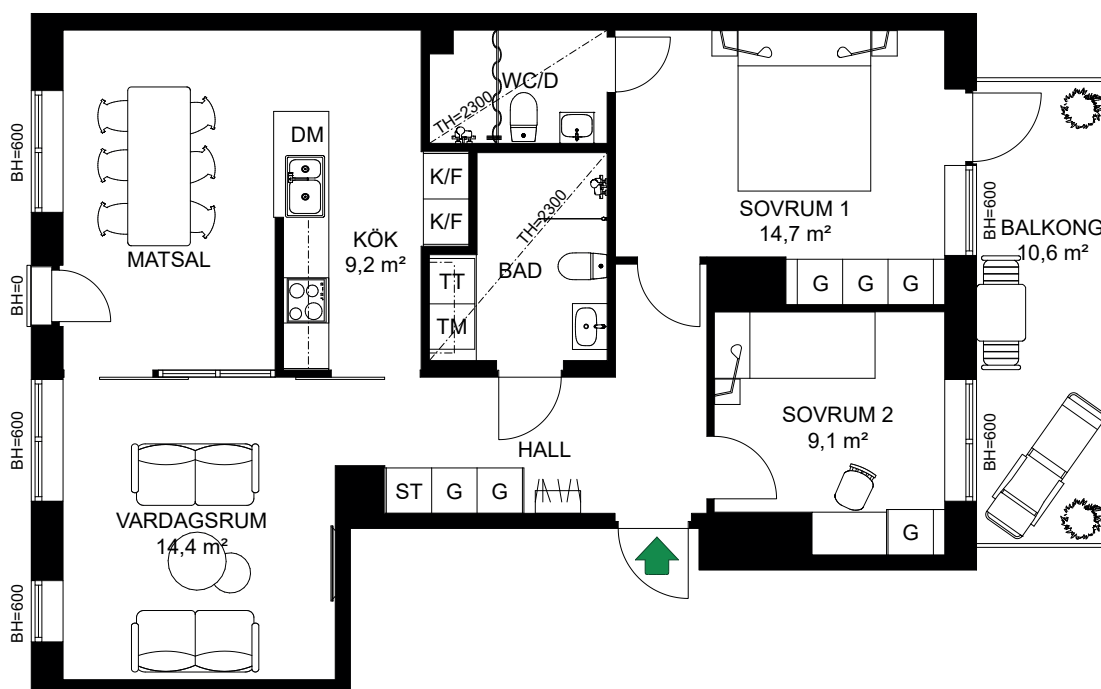

Hus 1

1-1001

S. 28

SKALA 1:100

Antal rum 1
 Storlek 40 m²
 Våning Entréväning

- K/F Kyl/Frys
- Inbyggnadshäll m. ugn Inbyggnadshäll m. ugn
- DM Diskmaskin
- KM Kombimaskin
- G Garderob
- ST Städsåp

S. 29

SKALA 1:100

Antal rum 3
 Storlek 82,5 m²
 Våning 1

- K/F Kyl/Frys
- Inbyggnadshäll m. ugn
- DM Diskmaskin
- TM Tvättmaskin
- TT Torktumlare
- G Garderob
- ST Städsåp
- HS Högåp

1-1102

S. 30

SKALA 1:100

Antal rum	5
Storlek	106 m ²
Våning	1

-  Kyl/Frys
-  Inbyggdshäll m. ugn
-  Diskmaskin
-  Tvättmaskin
-  Torktumlare
-  Garderob
-  Städsåp
-  Högskåp

1-1201
1-1301
1-1401
1-1501
1-1601

S. 31

SKALA 1:100

Antal rum 3
Storlek 82,5 m²
Våning 2, 3, 4, 5, 6

- K/F Kyl/Frys
- ⊗ Inbyggnadshäll m. ugn
- DM Diskmaskin
- TM Tvättmaskin
- TT Torktumlare
- G Garderob
- ST Städsåp

1-1202
1-1302
1-1402
1-1502
1-1602

S. 32

SKALA 1:100

Antal rum 5
Storlek 105,5 m²
Våning 2, 3, 4, 5, 6