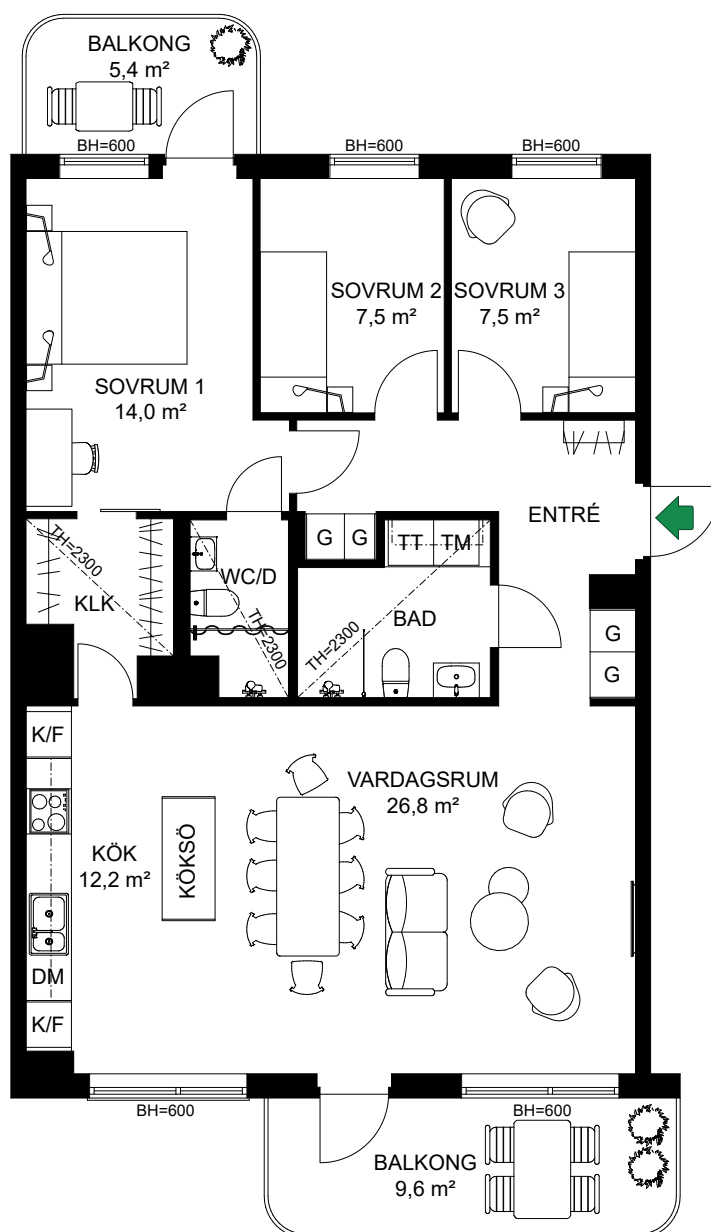

- K/F Kyl/Frys
- Inbyggdshäll m. ugn Inbyggdshäll m. ugn
- DM Diskmaskin
- G Garderob
- TM Tvättmaskin
- TT Torktumlare
- KLK Klädkammare

3-1002

S. 46

SKALA 1:100

Antal rum 2
 Storlek 37 m²
 Våning Entréväning

- K/F Kyl/Frys
- Inbyggnadshäll m. ugn Inbyggnadshäll m. ugn
- DM Diskmaskin
- G Garderob
- TM Tvättmaskin
- TT Torktumlare

S. 47

SKALA 1:100

Antal rum 2
 Storlek 55 m²
 Våning Entrévåning

- K/F Kyl/Frys
- ◉◉ Inbyggnadshäll m. ugn
- DM Diskmaskin
- G Garderob
- TM Tvättmaskin
- TT Torktumlare
- ST Städskap

3-1101
3-1201
3-1301
3-1401
3-1501

S. 48

SKALA 1:100

Antal rum 4
Storlek 94 m²
Våning 1, 2, 3, 4, 5

-  Kyl/Frys
-  Inbyggnadshäll m. ugn
-  Diskmaskin
-  Garderob
-  Tvättmaskin
-  Torktumlare
-  Klädkammare

3-1102
3-1202
3-1302

S. 49

Antal rum 2
Storlek 43 m²
Våning 1, 2, 3

SKALA 1:100

- K/F Kyl/Frys
- ☉☉ Inbyggnadshäll m. ugn
- DM Diskmaskin
- TM Tvättmaskin
- TT Torktumlare

3-1103
3-1203
3-1303

S. 50

Antal rum 3
Storlek 66 m²
Våning 1, 2, 3