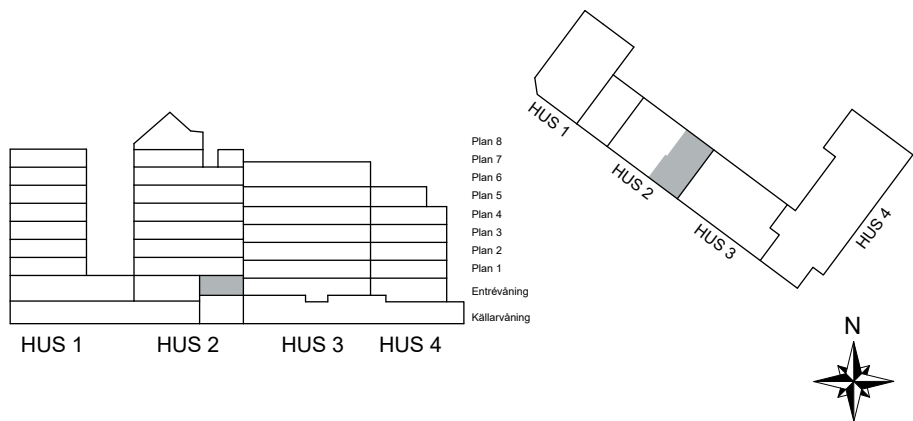

Hus 2

SKALA 1:100

Antal rum 3
 Storlek 75 m²
 Våning Entréväning

- K/F Kyl/Frys
- ☉ Inbyggnadshäll m. ugn
- DM Diskmaskin
- G Garderob
- TM Tvättmaskin
- TT Torktumlare
- KLK Klädkammare

2-1101

S. 36

SKALA 1:100