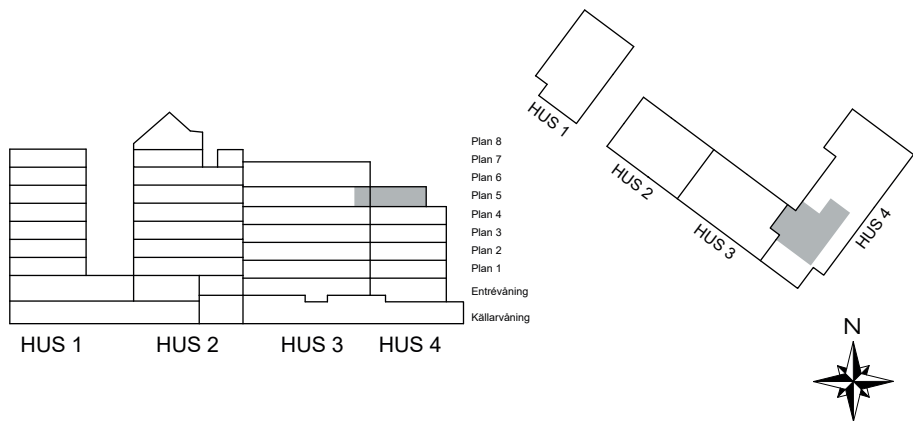

S. 67

SKALA 1:100

Antal rum 5
Storlek 107 m²
Våning 5

- K/F Kyl/Frys
- Inbyggnadshäll m. ugn Inbyggnadshäll m. ugn
- DM Diskmaskin
- TM Tvättmaskin
- TT Torktumlare
- G Garderob
- ST Städskåp
- KLK Klädkammare