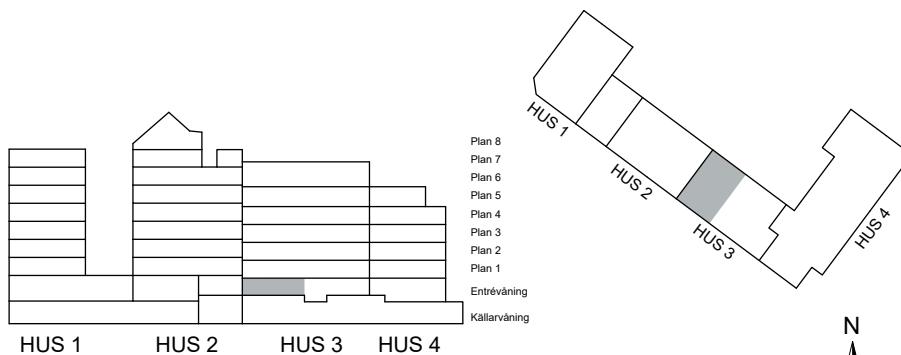

S. 45

SKALA 1:100

Antal rum 4
Storlek 94 m²
Våning Entrévåning

- K/F Kyl/Frys
- Inbyggdshäll m. ugn Inbyggdshäll m. ugn
- DM Diskmaskin
- G Garderob
- TM Tvättmaskin
- TT Torktumlare
- KLK Klädkammare