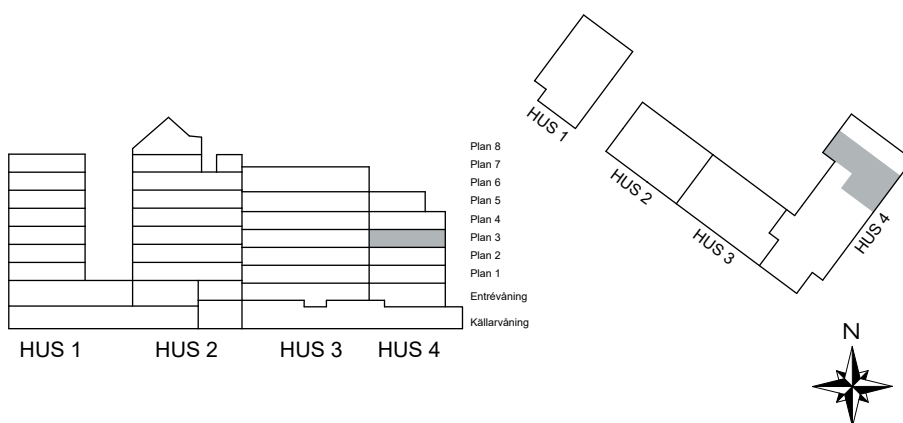

- K/F Kyl/Frys
- Inbyggdshäll m. ugn Inbyggdshäll m. ugn
- DM Diskmaskin
- TM Tvättmaskin
- TT Torktumlare
- G Garderob
- ST Städsåp

S. 65

SKALA 1:100

Antal rum	4
Storlek	104 m ²
Våning	3

- K/F Kyl/Frys
- Inbyggnadshäll m. ugn Inbyggnadshäll m. ugn
- DM Diskmaskin
- TM Tvättmaskin
- TT Torktumlare
- G Garderob
- ST Städsåp
- KLK Klädkammare