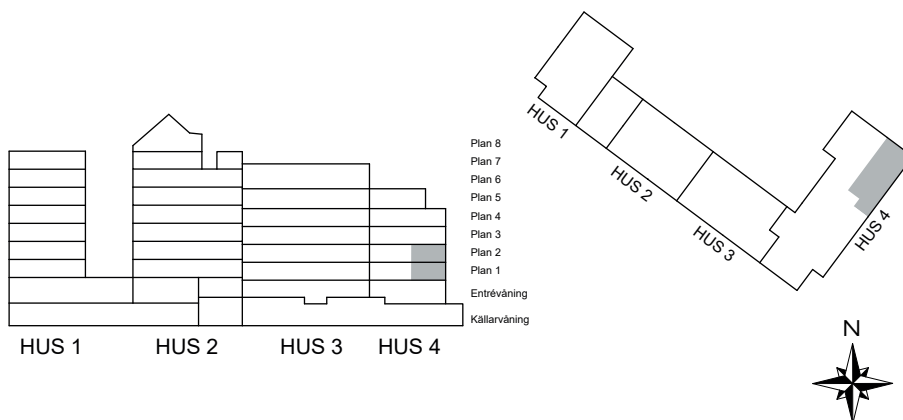

SKALA 1:100

Antal rum 3
Storlek 82 m²
Våning 1, 2

- K/F Kyl/Frys
- ⊗ Inbyggnadshäll m. ugn
- DM Diskmaskin
- TM Tvättmaskin
- TT Torktumlare
- G Garderob
- ST Städsåp