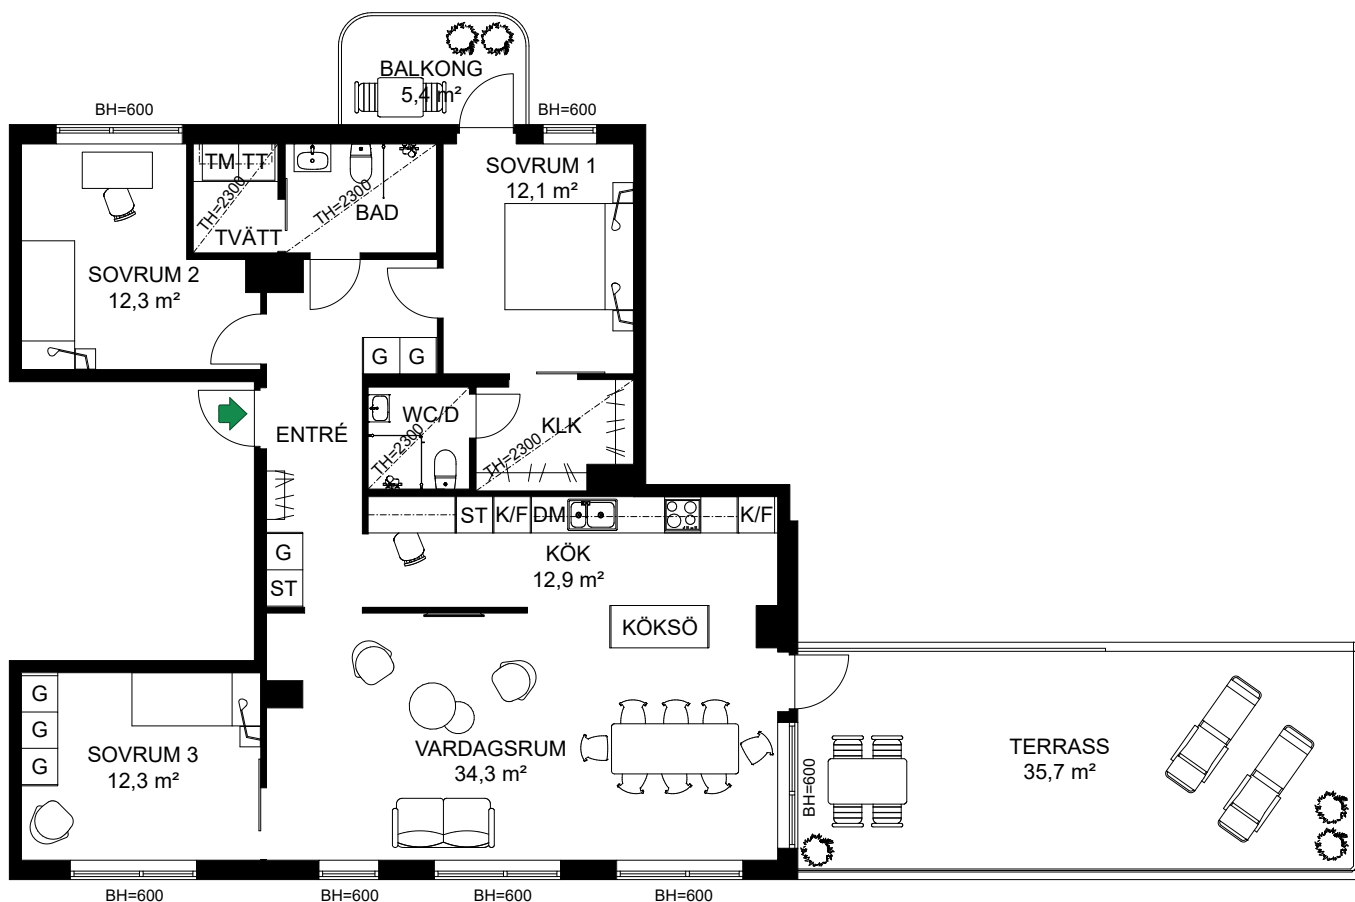

3-1102
3-1202
3-1302

S. 49

Antal rum 2
Storlek 43 m²
Våning 1, 2, 3

SKALA 1:100

- K/F Kyl/Frys
- ☉☉ Inbyggnadshäll m. ugn
- DM Diskmaskin
- TM Tvättmaskin
- TT Torktumlare

3-1103
3-1203
3-1303

S. 50

Antal rum 3
Storlek 66 m²
Våning 1, 2, 3

- K/F Kyl/Frys
- Inbyggnadshäll m. ugn Inbyggnadshäll m. ugn
- DM Diskmaskin
- TM Tvättmaskin
- TT Torktumlare
- G Garderob
- ST Städsåp

SKALA 1:100

S. 51

SKALA 1:125

Antal rum	4
Storlek	113 m ²
Våning	4

-  Kyl/Frys
-  Inbyggnadshäll m. ugn
-  Diskmaskin
-  Tvättmaskin
-  Torktumlare
-  Garderob
-  Städskap
-  Klädkammare

3-1502

S. 52

SKALA 1:125

Antal rum	4
Storlek	113 m ²
Våning	5

- K/F Kyl/Frys
- Inbyggnadshäll m. ugn Inbyggnadshäll m. ugn
- DM Diskmaskin
- TM Tvättmaskin
- TT Torktumlare
- G Garderob
- ST Städsåp
- KLK Klädskåp