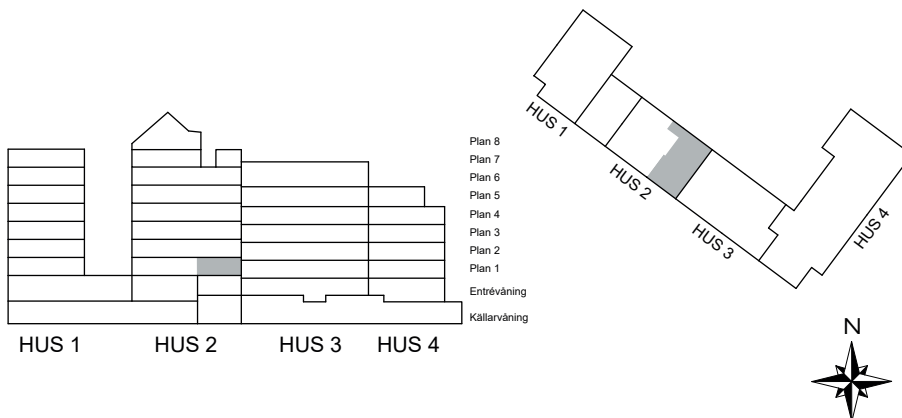

SKALA 1:100

Antal rum 3
Storlek 82 m²
Våning 1

- K/F Kyl/Frys
- Inbyggnadshäll m. ugn Inbyggnadshäll m. ugn
- DM Diskmaskin
- TM Tvättmaskin
- TT Torktumlare
- G Garderob
- ST Städskåp
- HS Högsåp