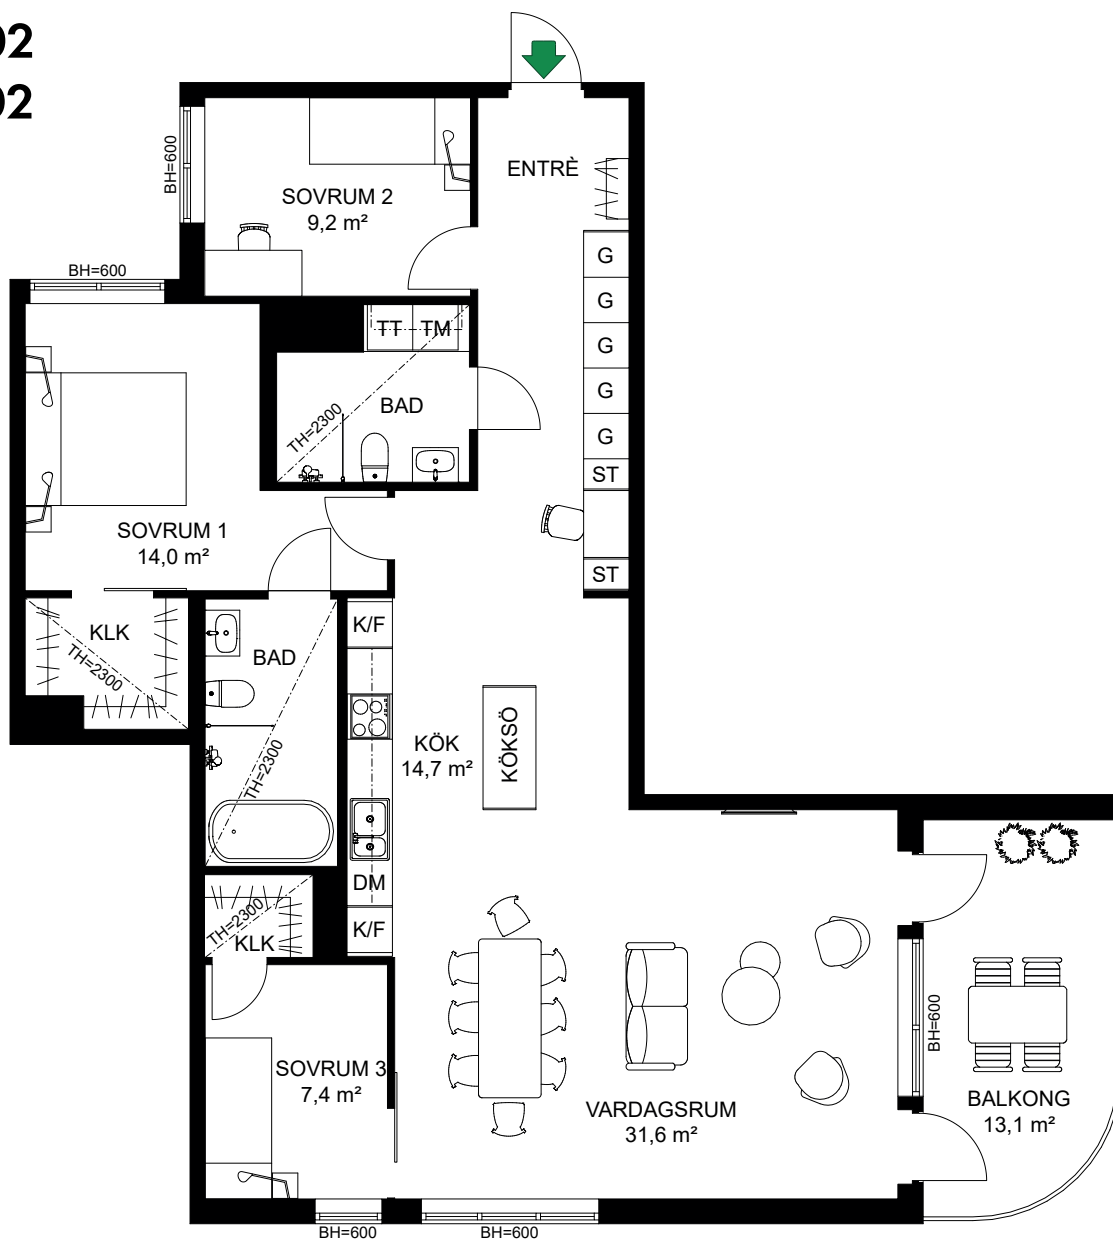

2-1202
2-1302
2-1402
2-1502
2-1602

S. 40

SKALA 1:100

Antal rum 2
Storlek 52 m²
Våning 2, 3, 4, 5, 6

- K/F Kyl/Frys
- Inbyggnadshäll m. ugn Inbyggnadshäll m. ugn
- DM Diskmaskin
- KM Kombimaskin
- G Garderob
- ST Städsåp

Antal rum 3
 Storlek 77 m²
 Våning Entréväning

- K/F Kyl/Frys
- Inbyggnadshäll m. ugn Inbyggnadshäll m. ugn
- DM Diskmaskin
- G Garderob
- TM Tvättmaskin
- TT Torktumlare
- ST Städsåp

S. 59

SKALA 1:100

Antal rum 3
Storlek 82,5 m²
Våning 1, 2

- K/F Kyl/Frys
- Inbyggdshäll m. ugn Inbyggdshäll m. ugn
- DM Diskmaskin
- TM Tvättmaskin
- TT Torktumlare
- G Garderob
- ST Städsåp

4-1102

4-1202

4-1302

4-1402

S. 60

SKALA 1:100

Antal rum	4
Storlek	112,5 m ²
Våning	1, 2, 3, 4

- K/F Kyl/Frys
- Inbyggnadshäll m. ugn Inbyggnadshäll m. ugn
- DM Diskmaskin
- TM Tvättmaskin
- TT Torktumlare
- G Garderob
- ST Städsåp

4-1103
4-1203
4-1303

S. 61

Antal rum	2
Storlek	41 m ²
Våning	1, 2, 3