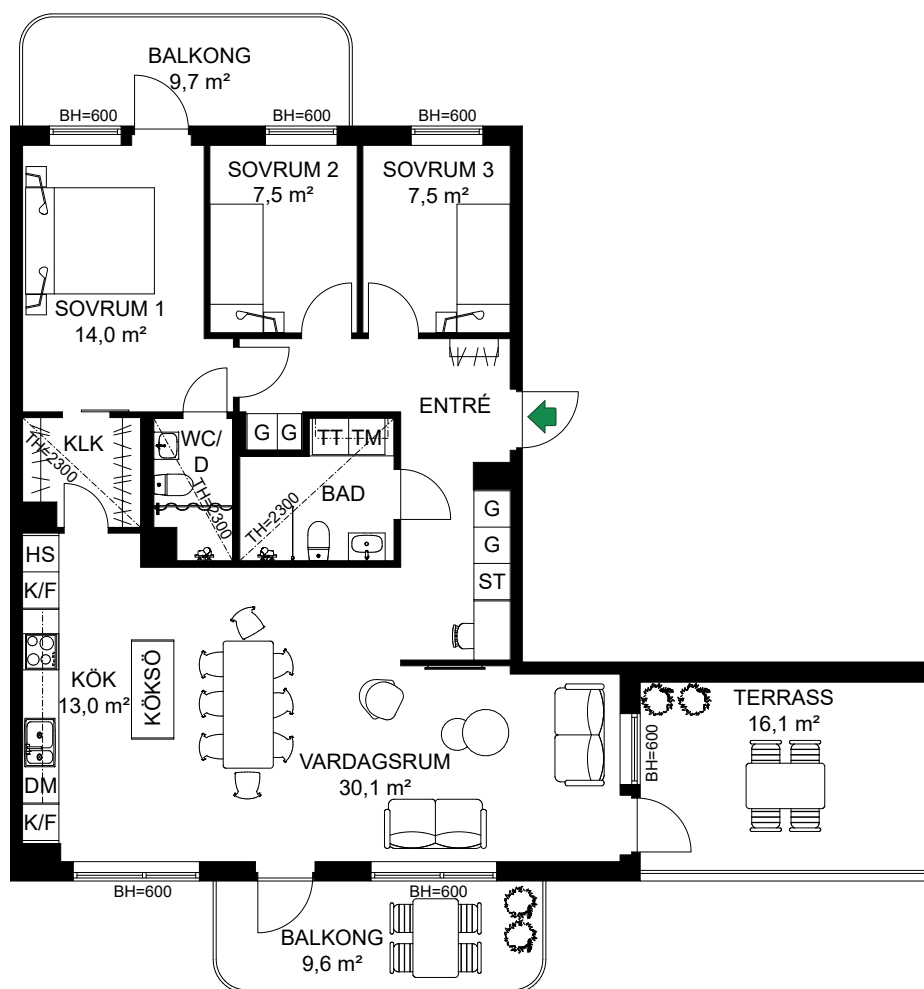

3-1502

S. 52

SKALA 1:125

Antal rum	4
Storlek	113 m ²
Våning	5

- K/F Kyl/Frys
- Inbyggnadshäll m. ugn Inbyggnadshäll m. ugn
- DM Diskmaskin
- TM Tvättmaskin
- TT Torktumlare
- G Garderob
- ST Städsåp
- KLK Klädskåp

S. 53

SKALA 1:100

Antal rum	4
Storlek	100 m ²
Våning	6

- K/F Kyl/Frys
- Inbyggnadshäll m. ugn Inbyggnadshäll m. ugn
- DM Diskmaskin
- HS Högsåp
- TM Tvättmaskin
- TT Torktumlare
- G Garderob
- ST Städsåp
- KLK Klädåmmare