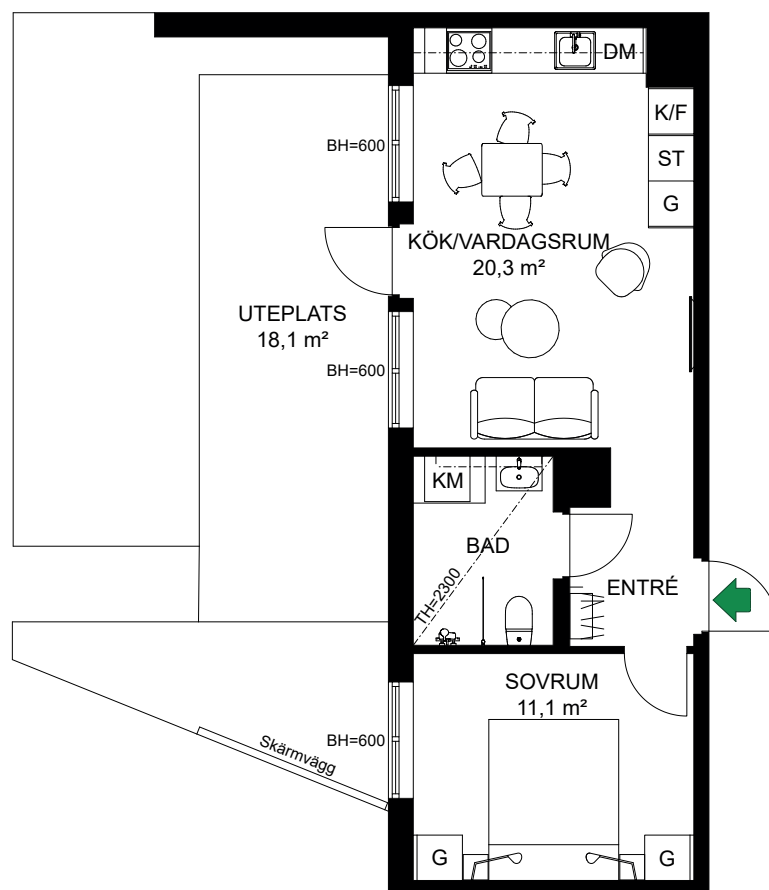

S. 53

SKALA 1:100

Antal rum	4
Storlek	100 m ²
Våning	6

- K/F Kyl/Frys
- Inbyggnadshäll m. ugn Inbyggnadshäll m. ugn
- DM Diskmaskin
- HS Högsåp
- TM Tvättmaskin
- TT Torktumlare
- G Garderob
- ST Städsåp
- KLK Klädåmmare

3-1602

S. 54

SKALA 1:125

Antal rum	3
Storlek	87 m ²
Våning	6

- K/F Kyl/Frys
- Inbyggdshäll m. ugn Inbyggdshäll m. ugn
- DM Diskmaskin
- TM Tvättmaskin
- TT Torktumlare
- G Garderob
- ST Städsåp
- KLK Klädskåp

Hus 4

4-1001

S. 56

SKALA 1:100

Antal rum 2
 Storlek 41 m²
 Våning Entréväning

- K/F Kyl/Frys
- Inbyggnadshäll m. ugn Inbyggnadshäll m. ugn
- DM Diskmaskin
- KM Kombimaskin
- G Garderob
- ST Städsåp

S. 57

SKALA 1:100

Antal rum 3
 Storlek 79,5 m²
 Våning Entrévåning

- K/F Kyl/Frys
- Inbyggnadshäll m. ugn Inbyggnadshäll m. ugn
- DM Diskmaskin
- G Garderob
- TM Tvättmaskin
- TT Torktumlare
- ST Städsåp

4-1003

S. 58

SKALA 1:100