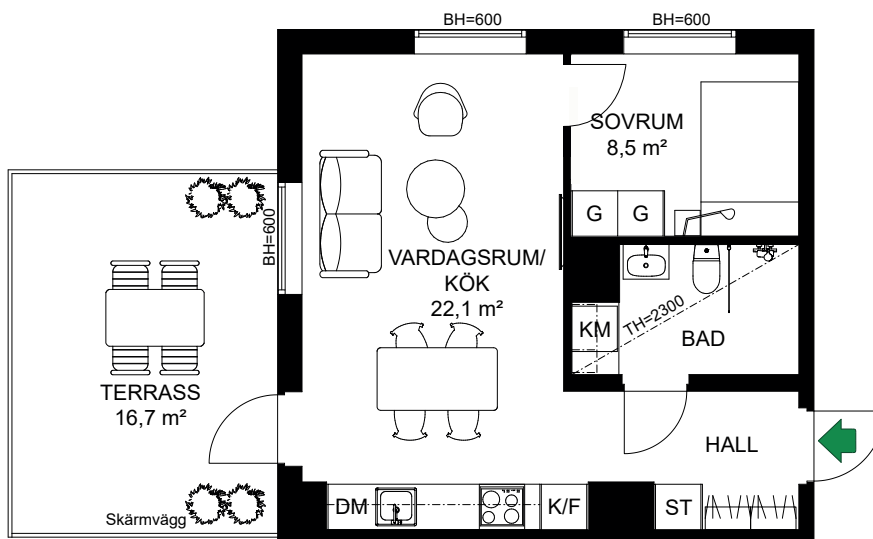

-  Kyl/Frys
-  Inbyggnadshäll m. ugn
-  Diskmaskin
-  Tvättmaskin
-  Torktumlare
-  Garderob
-  Städskåp
-  Högskåp

S. 33

SKALA 1:125

Antal rum 3
 Storlek 89 m²
 Våning 7

- K/F Kyl/Frys
- Inbyggnadshäll m. ugn Inbyggnadshäll m. ugn
- DM Diskmaskin
- TM Tvättmaskin
- TT Torktumlare
- G Garderob
- ST Städskåp

Antal rum 3
 Storlek 82 m²
 Våning 1

- K/F Kyl/Frys
- Inbyggnadshäll m. ugn Inbyggnadshäll m. ugn
- DM Diskmaskin
- TM Tvättmaskin
- TT Torktumlare
- G Garderob
- ST Städskåp
- HS Högsåp

S. 37

Antal rum	2
Storlek	52 m ²
Våning	1

SKALA 1:100

- K/F Kyl/Frys
- Inbyggdshäll m. ugn Inbyggdshäll m. ugn
- DM Diskmaskin
- KM Kombimaskin
- G Garderob
- ST Städsåp

2-1103

S. 38

SKALA 1:100

Antal rum	2
Storlek	40 m ²
Våning	1

- K/F Kyl/Frys
- Inbyggnadshäll m. ugn
- DM Diskmaskin
- KM Kombimaskin
- G Garderob
- ST Städsåp

2-1201
2-1301
2-1401
2-1501
2-1601

S. 39

SKALA 1:100

Antal rum 3
Storlek 82,5 m²
Våning 2, 3, 4, 5, 6

- K/F Kyl/Frys
- Inbyggnadshäll m. ugn Inbyggnadshäll m. ugn
- DM Diskmaskin
- TM Tvättmaskin
- TT Torktumlare
- G Garderob
- ST Städsåp
- HS Högsåp
- KLK Klådkammare