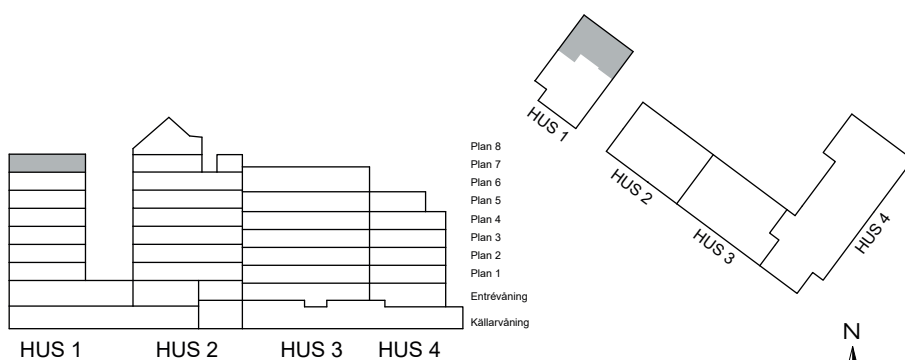

-  Kyl/Frys
-  Inbyggnadshäll m. ugn
-  Diskmaskin
-  Tvättmaskin
-  Torktumlare
-  Garderob
-  Städskåp
-  Högskåp

S. 33

SKALA 1:125

Antal rum 3
 Storlek 89 m²
 Våning 7

- K/F Kyl/Frys
- Inbyggnadshäll m. ugn Inbyggnadshäll m. ugn
- DM Diskmaskin
- TM Tvättmaskin
- TT Torktumlare
- G Garderob
- ST Städskåp