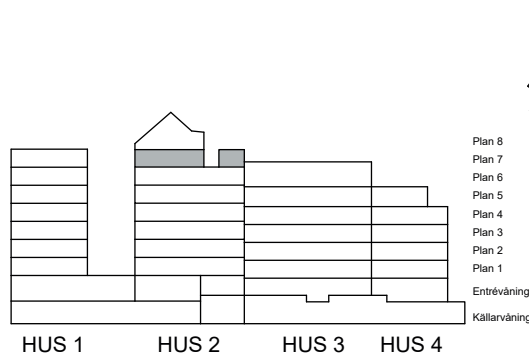

SKALA 1:100

2-1701 (1 av 2)

S. 42

SKALA 1:125

Antal rum	6
Storlek	202 m ²
Våning	7

- K/F Kyl/Frys
- ◉◉ Inbyggnadshäll m. ugn
- DM Diskmaskin
- HS Högskåp
- TM Tvättmaskin
- TT Torktumlare
- G Garderob
- ST Städsåp