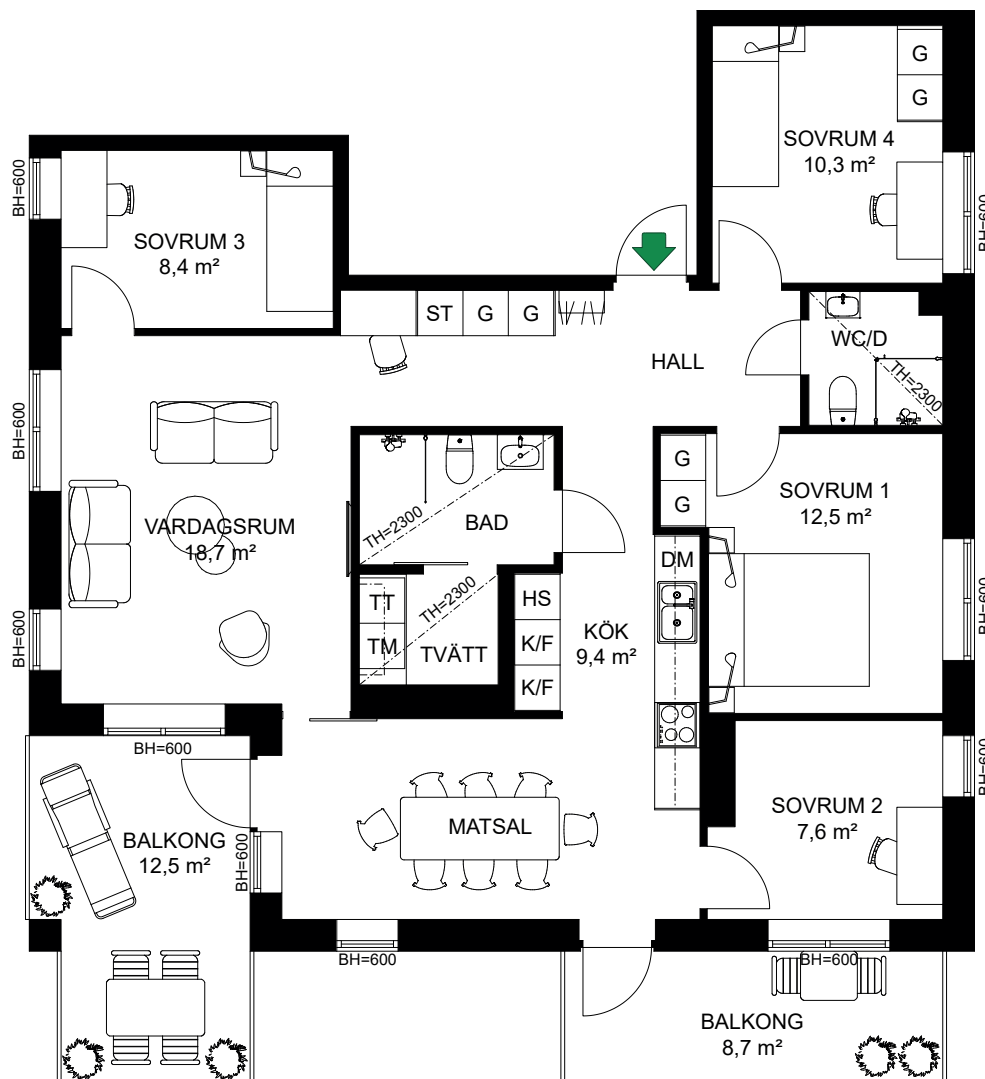

Hus 1

1-1001

S. 28

SKALA 1:100

Antal rum 1
 Storlek 40 m²
 Våning Entréväning

- K/F Kyl/Frys
- Inbyggnadshäll m. ugn Inbyggnadshäll m. ugn
- DM Diskmaskin
- KM Kombimaskin
- G Garderob
- ST Städsåp

S. 29

SKALA 1:100

Antal rum 3
 Storlek 82,5 m²
 Våning 1

- K/F Kyl/Frys
- Inbyggnadshäll m. ugn
- DM Diskmaskin
- TM Tvättmaskin
- TT Torktumlare
- G Garderob
- ST Städsåp
- HS Högåp

1-1102

S. 30

SKALA 1:100

Antal rum	5
Storlek	106 m ²
Våning	1

-  Kyl/Frys
-  Inbyggdshäll m. ugn
-  Diskmaskin
-  Tvättmaskin
-  Torktumlare
-  Garderob
-  Städsåp
-  Högskåp

1-1201
1-1301
1-1401
1-1501
1-1601

S. 31

SKALA 1:100

Antal rum 3
Storlek 82,5 m²
Våning 2, 3, 4, 5, 6

- K/F Kyl/Frys
- ⊗ Inbyggnadshäll m. ugn
- DM Diskmaskin
- TM Tvättmaskin
- TT Torktumlare
- G Garderob
- ST Städsåp

1-1202
1-1302
1-1402
1-1502
1-1602

S. 32

SKALA 1:100

Antal rum 5
Storlek 105,5 m²
Våning 2, 3, 4, 5, 6