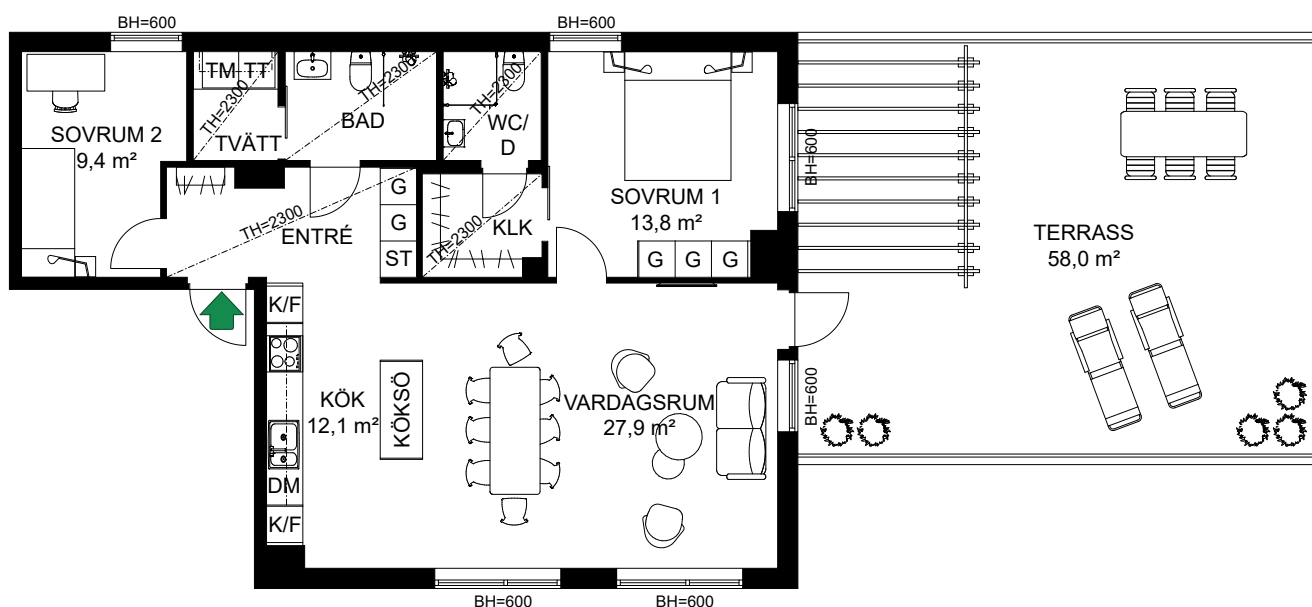

3-1502

S. 52

SKALA 1:125

Antal rum	4
Storlek	113 m ²
Våning	5

- K/F Kyl/Frys
- Inbyggnadshäll m. ugn Inbyggnadshäll m. ugn
- DM Diskmaskin
- TM Tvättmaskin
- TT Torktumlare
- G Garderob
- ST Städsåp
- KLK Klädskåp

S. 53

SKALA 1:100

Antal rum	4
Storlek	100 m ²
Våning	6

- K/F Kyl/Frys
- Inbyggnadshäll m. ugn Inbyggnadshäll m. ugn
- DM Diskmaskin
- HS Högsåp
- TM Tvättmaskin
- TT Torktumlare
- G Garderob
- ST Städsåp
- KLK Klädåmmare

3-1602

S. 54

SKALA 1:125

Antal rum	3
Storlek	87 m ²
Våning	6

- K/F Kyl/Frys
- Inbyggdshäll m. ugn Inbyggdshäll m. ugn
- DM Diskmaskin
- TM Tvättmaskin
- TT Torktumlare
- G Garderob
- ST Städsåp
- KLK Klädskåp