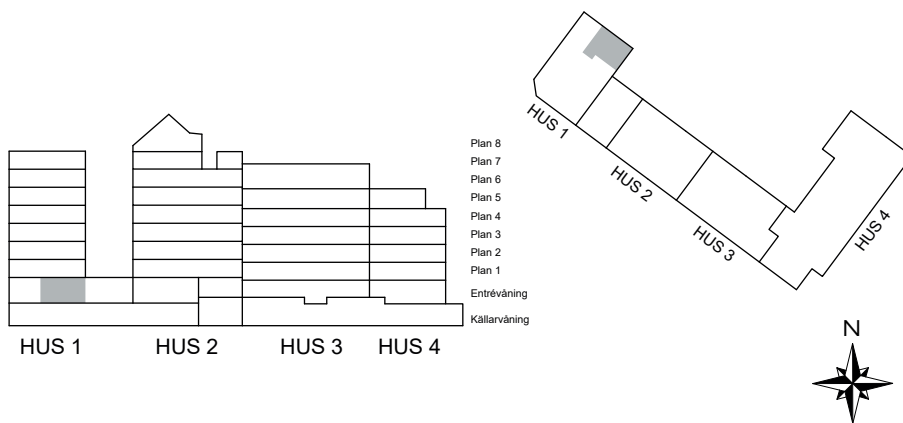

Hus 1

1-1001

S. 28

SKALA 1:100

Antal rum 1
 Storlek 40 m²
 Våning Entréväning

- K/F Kyl/Frys
- Inbyggnadshäll m. ugn Inbyggnadshäll m. ugn
- DM Diskmaskin
- KM Kombimaskin
- G Garderob
- ST Städsåp

S. 29

SKALA 1:100