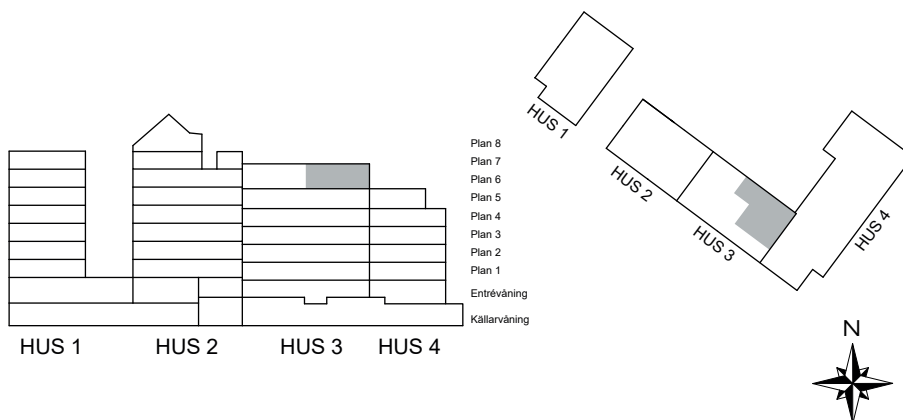

3-1602

S. 54

SKALA 1:125

Antal rum	3
Storlek	87 m ²
Våning	6

- K/F Kyl/Frys
- Inbyggdshäll m. ugn Inbyggdshäll m. ugn
- DM Diskmaskin
- TM Tvättmaskin
- TT Torktumlare
- G Garderob
- ST Städsåp
- KLK Klädskåp