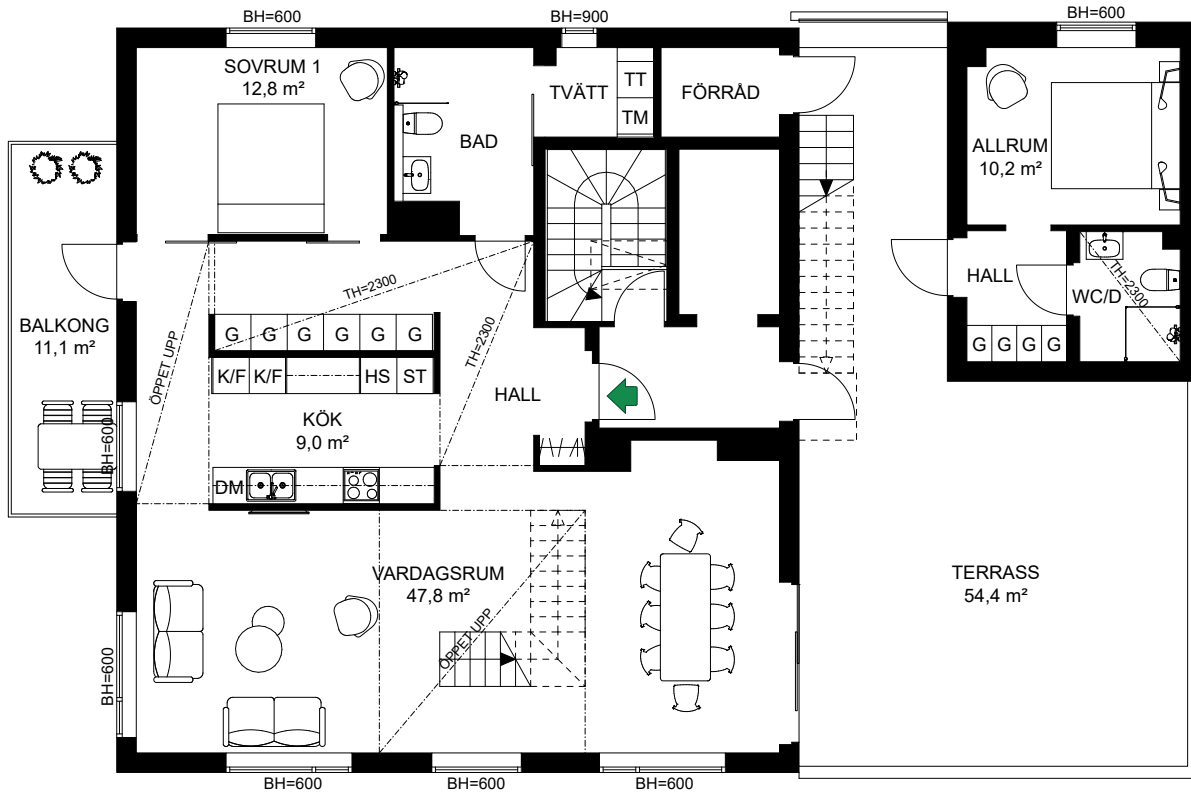

2-1202
2-1302
2-1402
2-1502
2-1602

S. 40

SKALA 1:100

Antal rum 2
Storlek 52 m²
Våning 2, 3, 4, 5, 6

- K/F Kyl/Frys
- Inbyggnadshäll m. ugn Inbyggnadshäll m. ugn
- DM Diskmaskin
- KM Kombimaskin
- G Garderob
- ST Städsåp

2-1203
2-1303
2-1403
2-1503
2-1603

S. 41

Antal rum 2
Storlek 40,5 m²
Våning 2, 3, 4, 5, 6

- K/F Kyl/Frys
- Inbyggdshäll m. ugn Inbyggdshäll m. ugn
- DM Diskmaskin
- KM Kombimaskin
- G Garderob
- ST Städsåp

SKALA 1:100

2-1701 (1 av 2)

S. 42

SKALA 1:125

Antal rum	6
Storlek	202 m ²
Våning	7

- K/F Kyl/Frys
- ◉◉ Inbyggnadshäll m. ugn
- DM Diskmaskin
- HS Högskåp
- TM Tvättmaskin
- TT Torktumlare
- G Garderob
- ST Städsåp