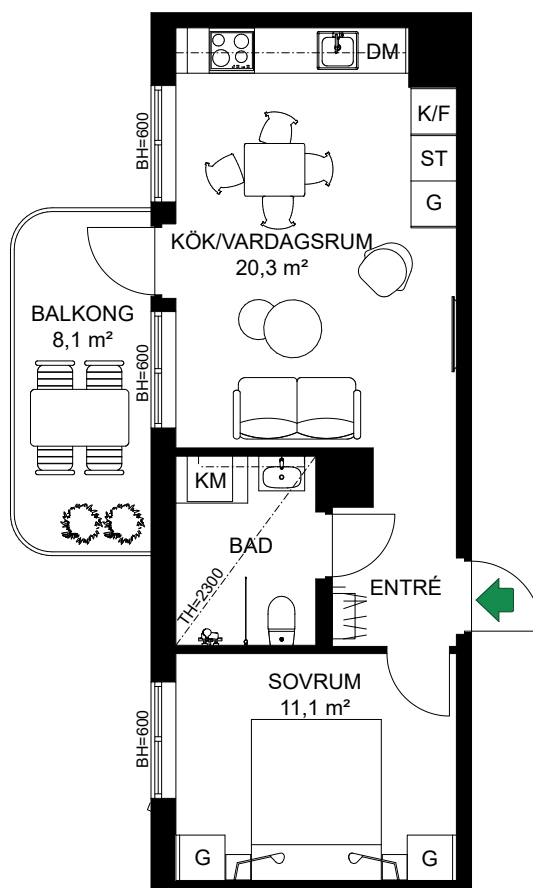

SKALA 1:100

2-1701 (1 av 2)

S. 42

SKALA 1:125

Antal rum	6
Storlek	202 m ²
Våning	7

- K/F Kyl/Frys
- ◉◉ Inbyggnadshäll m. ugn
- DM Diskmaskin
- HS Högskåp
- TM Tvättmaskin
- TT Torktumlare
- G Garderob
- ST Städsåp

Antal rum 3
 Storlek 77 m²
 Våning Entréväning

- K/F Kyl/Frys
- Inbyggnadshäll m. ugn Inbyggnadshäll m. ugn
- DM Diskmaskin
- G Garderob
- TM Tvättmaskin
- TT Torktumlare
- ST Städsåp

S. 59

SKALA 1:100

Antal rum 3
Storlek 82,5 m²
Våning 1, 2

- K/F Kyl/Frys
- Inbyggdshäll m. ugn Inbyggdshäll m. ugn
- DM Diskmaskin
- TM Tvättmaskin
- TT Torktumlare
- G Garderob
- ST Städsåp

4-1102

4-1202

4-1302

4-1402

S. 60

SKALA 1:100

Antal rum	4
Storlek	112,5 m ²
Våning	1, 2, 3, 4

- K/F Kyl/Frys
- Inbyggnadshäll m. ugn Inbyggnadshäll m. ugn
- DM Diskmaskin
- TM Tvättmaskin
- TT Torktumlare
- G Garderob
- ST Städsåp

4-1103
4-1203
4-1303

S. 61

Antal rum	2
Storlek	41 m ²
Våning	1, 2, 3