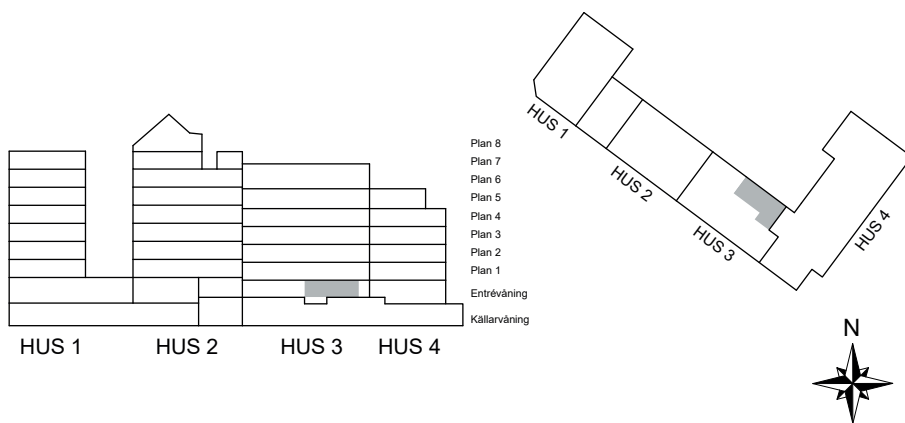

SKALA 1:100

Antal rum 2
Storlek 37 m²
Våning Entréväning

- K/F Kyl/Frys
- Inbyggnadshäll m. ugn Inbyggnadshäll m. ugn
- DM Diskmaskin
- G Garderob
- TM Tvättmaskin
- TT Torktumlare