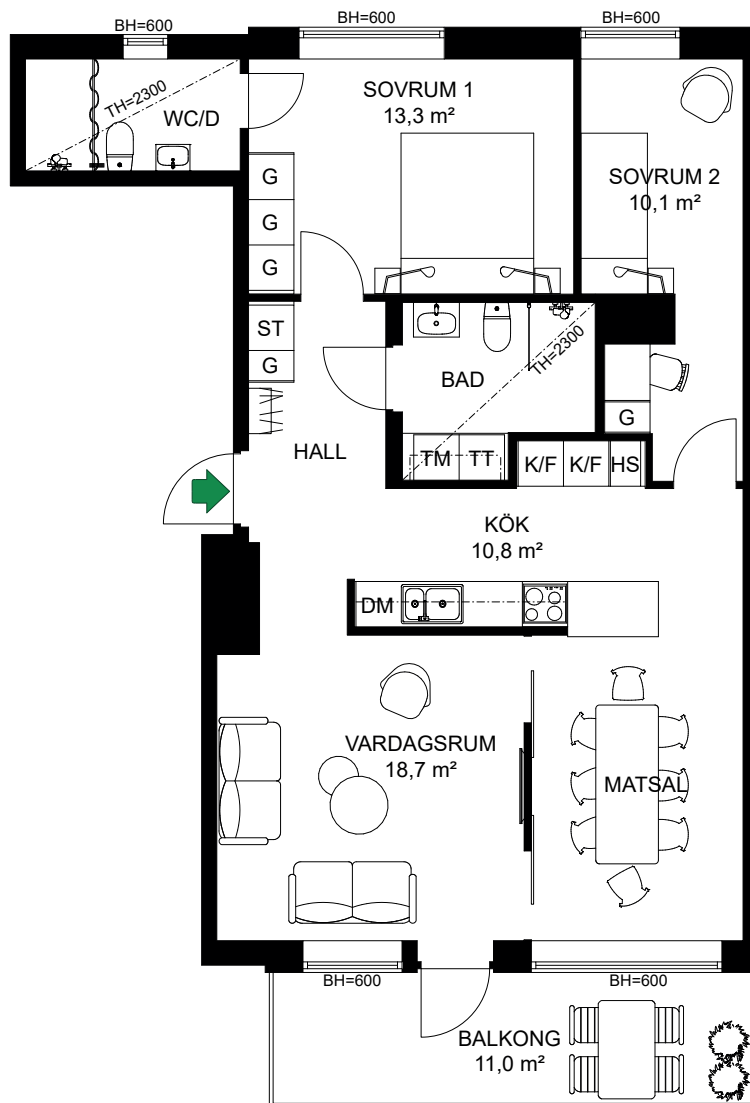

-  Kyl/Frys
-  Inbyggnadshäll m. ugn
-  Diskmaskin
-  Tvättmaskin
-  Torktumlare
-  Garderob
-  Städskåp
-  Högskåp

S. 33

SKALA 1:125

Antal rum 3
 Storlek 89 m²
 Våning 7

- K/F Kyl/Frys
- Inbyggnadshäll m. ugn Inbyggnadshäll m. ugn
- DM Diskmaskin
- TM Tvättmaskin
- TT Torktumlare
- G Garderob
- ST Städskåp

Hus 2

SKALA 1:100

Antal rum 3
 Storlek 75 m²
 Våning Entréväning

- K/F Kyl/Frys
- ☉ Inbyggnadshäll m. ugn
- DM Diskmaskin
- G Garderob
- TM Tvättmaskin
- TT Torktumlare
- KLK Klädkammare

2-1101

S. 36

SKALA 1:100

Antal rum 3
 Storlek 82 m²
 Våning 1

- K/F Kyl/Frys
- Inbyggnadshäll m. ugn Inbyggnadshäll m. ugn
- DM Diskmaskin
- TM Tvättmaskin
- TT Torktumlare
- G Garderob
- ST Städskåp
- HS Högsåp

S. 37

Antal rum	2
Storlek	52 m ²
Våning	1

2-1201
2-1301
2-1401
2-1501
2-1601

S. 39

SKALA 1:100

Antal rum 3
Storlek 82,5 m²
Våning 2, 3, 4, 5, 6

- K/F Kyl/Frys
- Inbyggnadshäll m. ugn Inbyggnadshäll m. ugn
- DM Diskmaskin
- TM Tvättmaskin
- TT Torktumlare
- G Garderob
- ST Städsåp
- HS Högsåp
- KLK Klådkammare