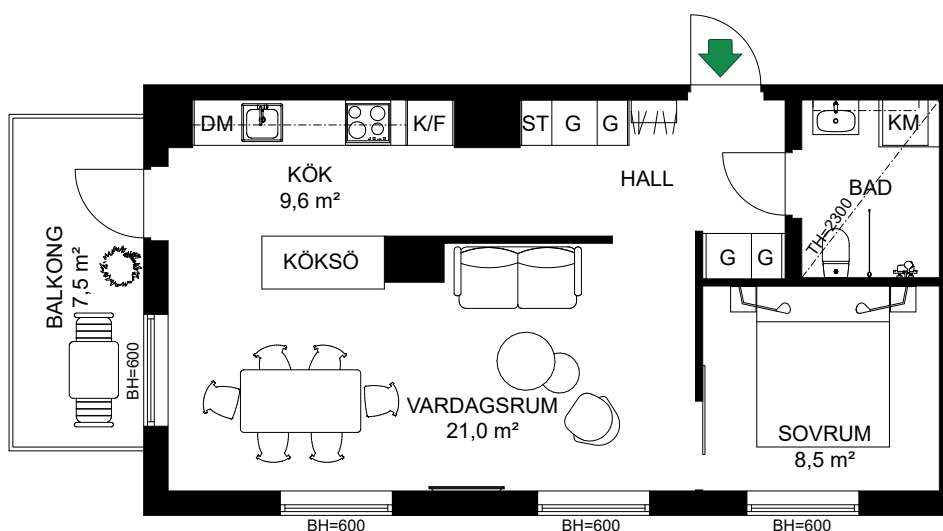

SKALA 1:100

- K/F Kyl/Frys
- Inbyggdshäll m. ugn Inbyggdshäll m. ugn
- DM Diskmaskin
- KM Kombimaskin
- G Garderob
- ST Städsåp

2-1103

S. 38

SKALA 1:100

Antal rum	2
Storlek	40 m ²
Våning	1

- K/F Kyl/Frys
- Inbyggnadshäll m. ugn
- DM Diskmaskin
- KM Kombimaskin
- G Garderob
- ST Städsåp

2-1201
2-1301
2-1401
2-1501
2-1601

S. 39

SKALA 1:100

Antal rum 3
Storlek 82,5 m²
Våning 2, 3, 4, 5, 6

- K/F Kyl/Frys
- Inbyggnadshäll m. ugn Inbyggnadshäll m. ugn
- DM Diskmaskin
- TM Tvättmaskin
- TT Torktumlare
- G Garderob
- ST Städsåp
- HS Högsåp
- KLK Klådkammare

2-1202
2-1302
2-1402
2-1502
2-1602

S. 40

SKALA 1:100

Antal rum 2
Storlek 52 m²
Våning 2, 3, 4, 5, 6

- K/F Kyl/Frys
- Inbyggnadshäll m. ugn Inbyggnadshäll m. ugn
- DM Diskmaskin
- KM Kombimaskin
- G Garderob
- ST Städsåp

2-1203
2-1303
2-1403
2-1503
2-1603

S. 41

Antal rum 2
Storlek 40,5 m²
Våning 2, 3, 4, 5, 6

- K/F Kyl/Frys
- Inbyggdshäll m. ugn Inbyggdshäll m. ugn
- DM Diskmaskin
- KM Kombimaskin
- G Garderob
- ST Städsåp