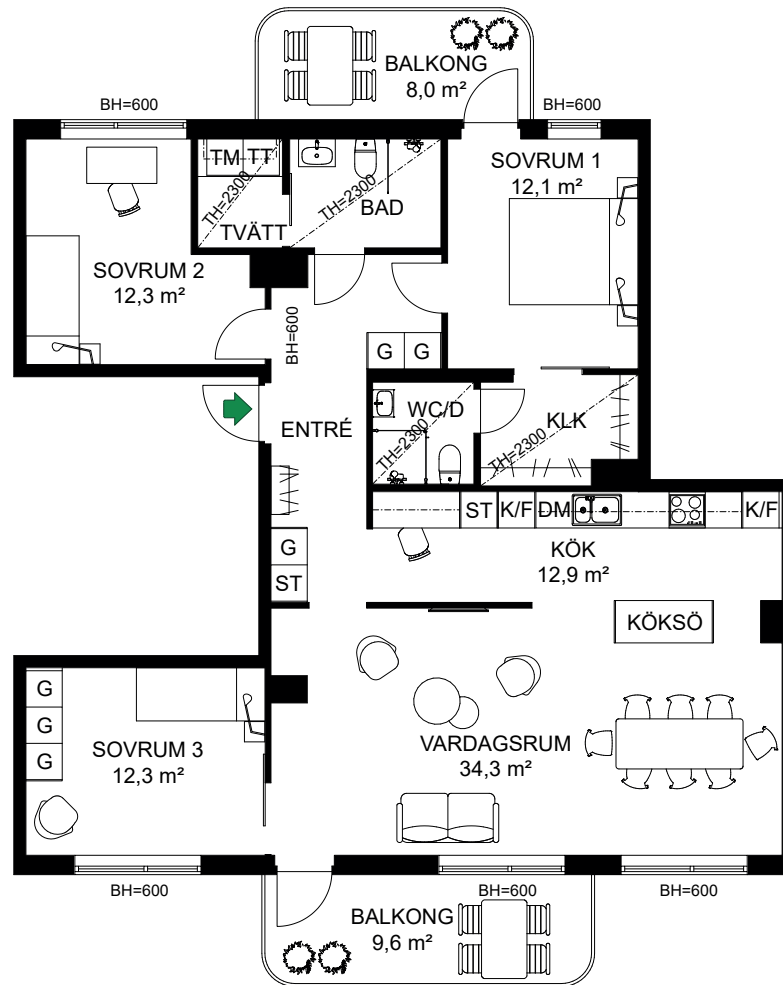

3-1101
3-1201
3-1301
3-1401
3-1501

S. 48

SKALA 1:100

Antal rum 4
Storlek 94 m²
Våning 1, 2, 3, 4, 5

-  Kyl/Frys
-  Inbyggnadshäll m. ugn
-  Diskmaskin
-  Garderob
-  Tvättmaskin
-  Torktumlare
-  Klädkammare

3-1102
3-1202
3-1302

S. 49

Antal rum 2
Storlek 43 m²
Våning 1, 2, 3

SKALA 1:100

- K/F Kyl/Frys
- ☉☉ Inbyggnadshäll m. ugn
- DM Diskmaskin
- TM Tvättmaskin
- TT Torktumlare

3-1103
3-1203
3-1303

S. 50

Antal rum 3
Storlek 66 m²
Våning 1, 2, 3

- K/F Kyl/Frys
- Inbyggnadshäll m. ugn Inbyggnadshäll m. ugn
- DM Diskmaskin
- TM Tvättmaskin
- TT Torktumlare
- G Garderob
- ST Städsåp

SKALA 1:100

S. 51

SKALA 1:125

Antal rum	4
Storlek	113 m ²
Våning	4

-  Kyl/Frys
-  Inbyggnadshäll m. ugn
-  Diskmaskin
-  Tvättmaskin
-  Torktumlare
-  Garderob
-  Städskap
-  Klädkammare

3-1502

S. 52

SKALA 1:125

Antal rum	4
Storlek	113 m ²
Våning	5

- K/F Kyl/Frys
- Inbyggnadshäll m. ugn Inbyggnadshäll m. ugn
- DM Diskmaskin
- TM Tvättmaskin
- TT Torktumlare
- G Garderob
- ST Städsåp
- KLK Klädskåp