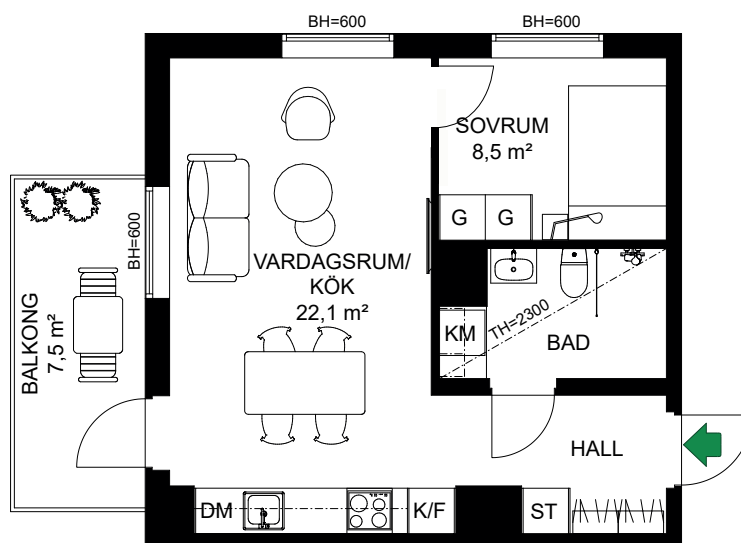

2-1201
2-1301
2-1401
2-1501
2-1601

S. 39

SKALA 1:100

Antal rum 3
Storlek 82,5 m²
Våning 2, 3, 4, 5, 6

- K/F Kyl/Frys
- Inbyggnadshäll m. ugn Inbyggnadshäll m. ugn
- DM Diskmaskin
- TM Tvättmaskin
- TT Torktumlare
- G Garderob
- ST Städsåp
- HS Högsåp
- KLK Klådkammare

2-1202
2-1302
2-1402
2-1502
2-1602

S. 40

SKALA 1:100

Antal rum 2
Storlek 52 m²
Våning 2, 3, 4, 5, 6

- K/F Kyl/Frys
- Inbyggnadshäll m. ugn Inbyggnadshäll m. ugn
- DM Diskmaskin
- KM Kombimaskin
- G Garderob
- ST Städsåp

2-1203
2-1303
2-1403
2-1503
2-1603

S. 41

Antal rum 2
Storlek 40,5 m²
Våning 2, 3, 4, 5, 6

- K/F Kyl/Frys
- Inbyggdshäll m. ugn Inbyggdshäll m. ugn
- DM Diskmaskin
- KM Kombimaskin
- G Garderob
- ST Städsåp

SKALA 1:100

2-1701 (1 av 2)

S. 42

SKALA 1:125

Antal rum	6
Storlek	202 m ²
Våning	7

- K/F Kyl/Frys
- ◉◉ Inbyggnadshäll m. ugn
- DM Diskmaskin
- HS Högskåp
- TM Tvättmaskin
- TT Torktumlare
- G Garderob
- ST Städsåp