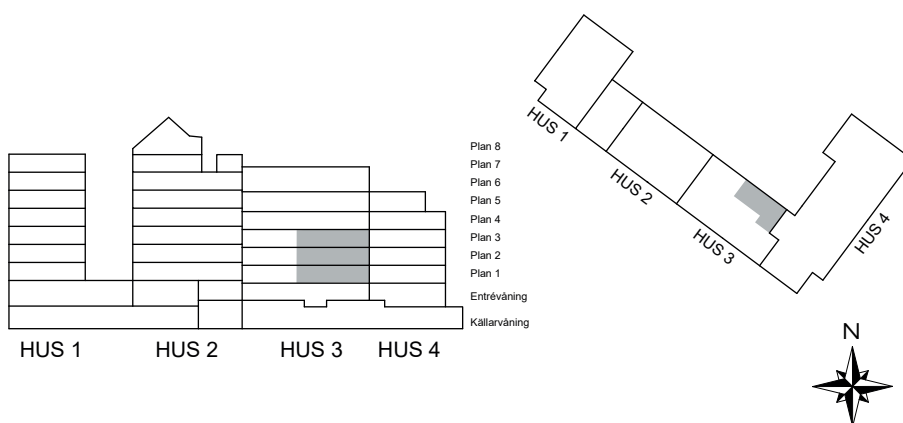

3-1102
3-1202
3-1302

S. 49

Antal rum 2
Storlek 43 m²
Våning 1, 2, 3

SKALA 1:100

- K/F Kyl/Frys
- ☉☉ Inbyggnadshäll m. ugn
- DM Diskmaskin
- TM Tvättmaskin
- TT Torktumlare

3-1103
3-1203
3-1303

S. 50

Antal rum 3
Storlek 66 m²
Våning 1, 2, 3