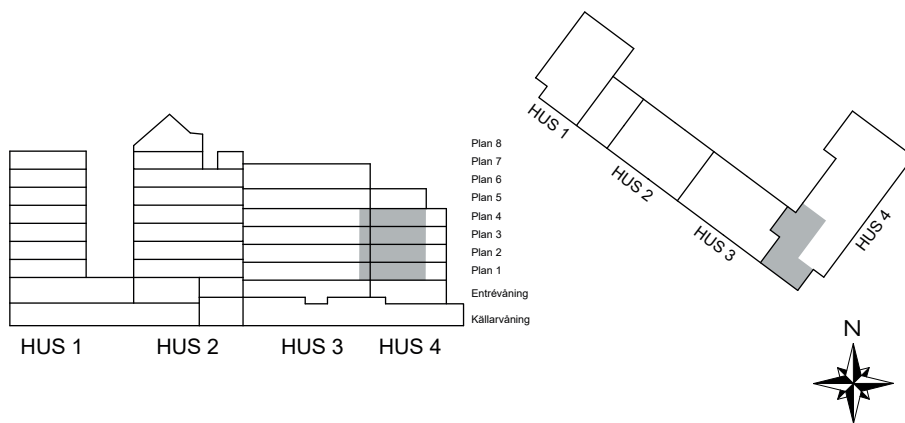

4-1102

4-1202

4-1302

4-1402

S. 60

SKALA 1:100

Antal rum	4
Storlek	112,5 m²
Våning	1, 2, 3, 4

- K/F Kyl/Frys
- Inbyggnadshäll m. ugn Inbyggnadshäll m. ugn
- DM Diskmaskin
- TM Tvättmaskin
- TT Torktumlare
- G Garderob
- ST Städsåp