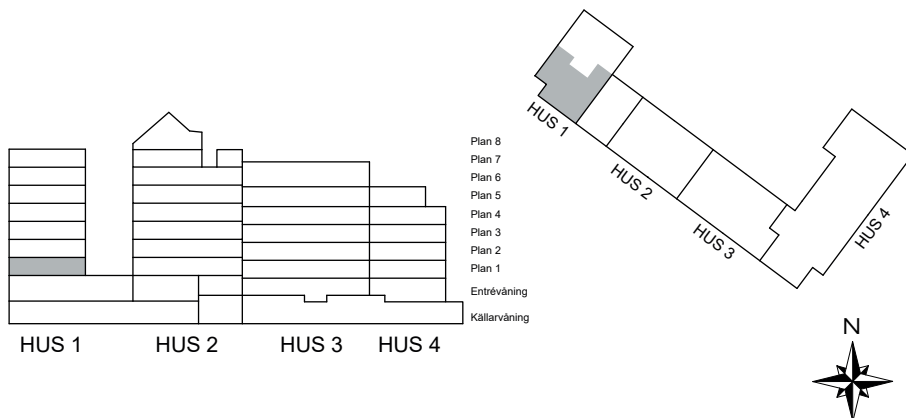

SKALA 1:100

Antal rum	5
Storlek	106 m²
Våning	1

- Kyl/Frys
- Inbyggdshäll m. ugn
- Diskmaskin
- Tvättmaskin
- Torktumlare
- Garderob
- Städsåp
- Högskåp