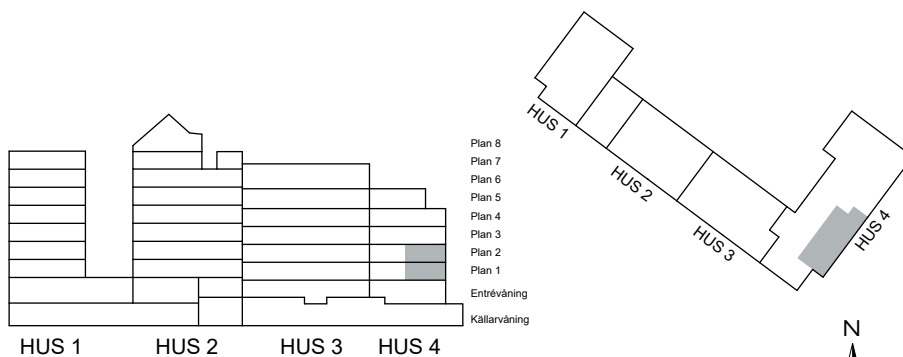

S. 59

SKALA 1:100

Antal rum 3
Storlek 82,5 m²
Våning 1, 2

- K/F Kyl/Frys
- Inbyggdshäll m. ugn Inbyggdshäll m. ugn
- DM Diskmaskin
- TM Tvättmaskin
- TT Torktumlare
- G Garderob
- ST Städsåp