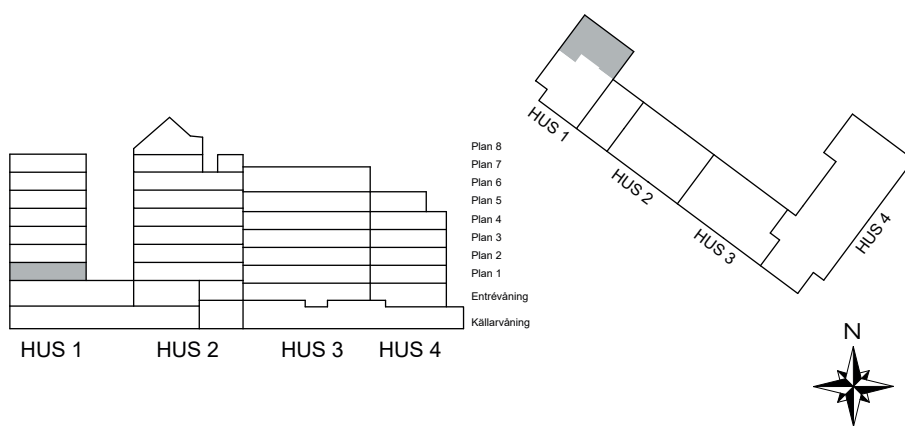

S. 29

SKALA 1:100

Antal rum 3
Storlek 82,5 m²
Våning 1

- K/F Kyl/Frys
- Inbyggnadshäll m. ugn
- DM Diskmaskin
- TM Tvättmaskin
- TT Torktumlare
- G Garderob
- ST Städsåp
- HS Högåp