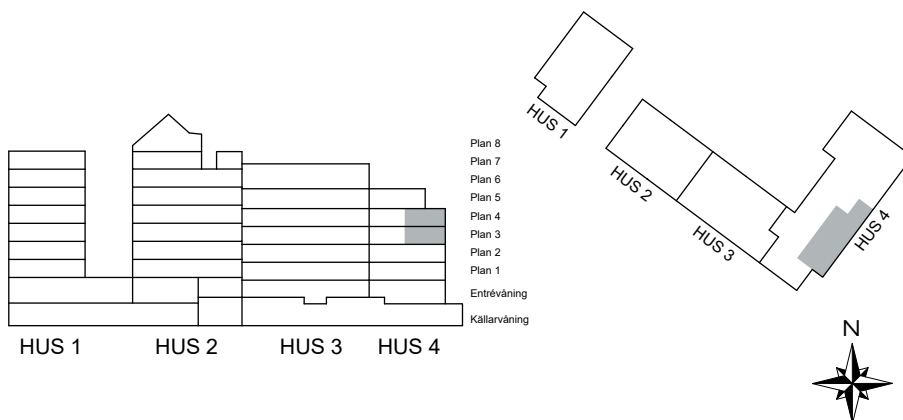

SKALA 1:125

Antal rum 3
Storlek 89 m²
Våning 3, 4

- K/F Kyl/Frys
- Inbyggdshäll m. ugn Inbyggdshäll m. ugn
- DM Diskmaskin
- TM Tvättmaskin
- TT Torktumlare
- G Garderob
- ST Städsåp