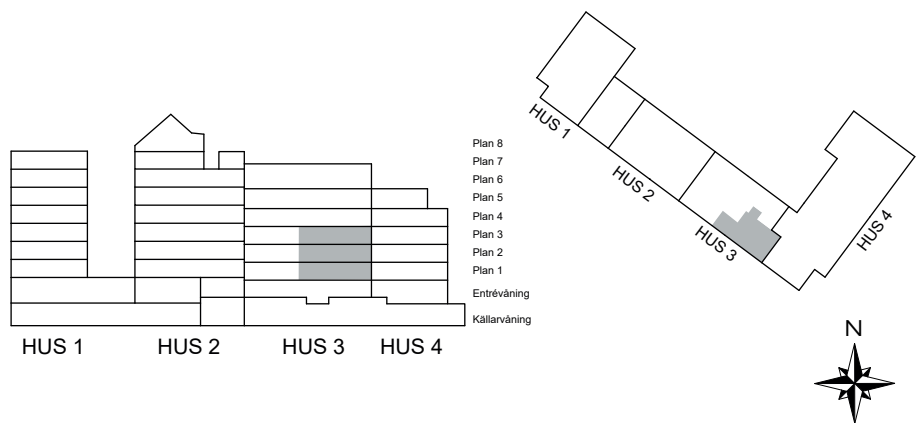

S. 50

Antal rum 3
Storlek 66 m²
Våning 1, 2, 3

- K/F Kyl/Frys
- Inbyggnadshäll m. ugn Inbyggnadshäll m. ugn
- DM Diskmaskin
- TM Tvättmaskin
- TT Torktumlare
- G Garderob
- ST Städsåp

SKALA 1:100