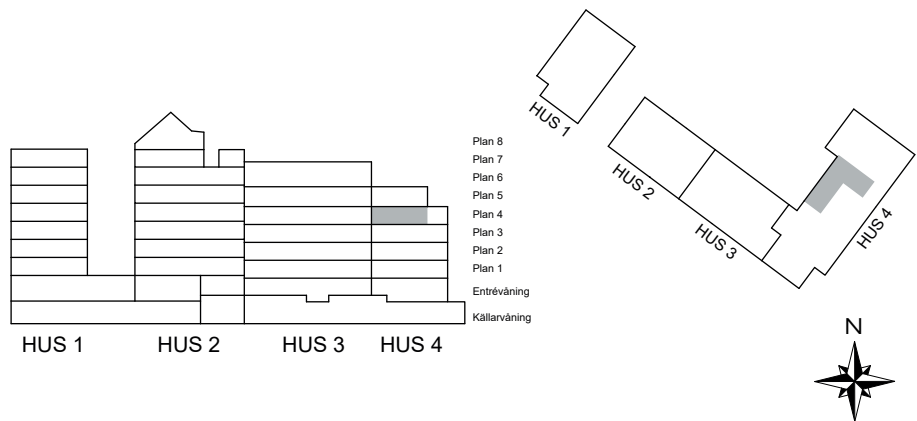

4-1403

S. 66

SKALA 1:125

Antal rum	2
Storlek	58 m ²
Våning	4

- K/F Kyl/Frys
- Inbyggnadshäll m. ugn Inbyggnadshäll m. ugn
- DM Diskmaskin
- KM Kombimaskin
- G Garderob
- ST Städsåp

S. 67

SKALA 1:100

Antal rum 5
 Storlek 107 m²
 Våning 5