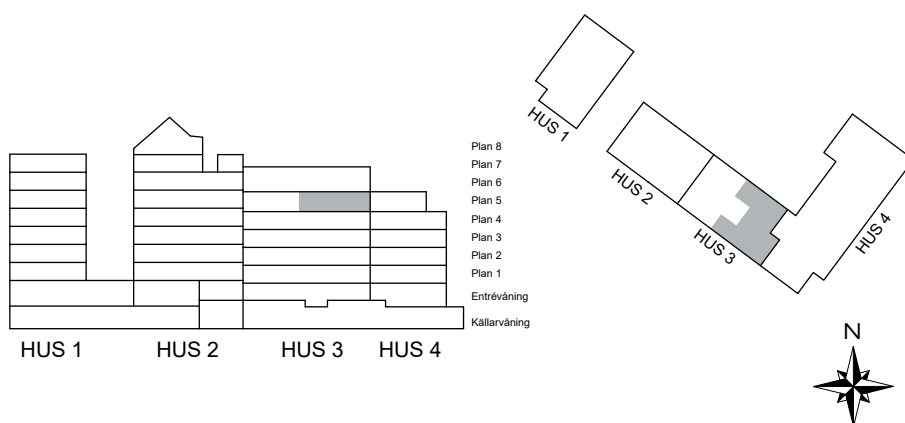

3-1502

S. 52

SKALA 1:125

Antal rum	4
Storlek	113 m ²
Våning	5

- K/F Kyl/Frys
- Inbyggnadshäll m. ugn Inbyggnadshäll m. ugn
- DM Diskmaskin
- TM Tvättmaskin
- TT Torktumlare
- G Garderob
- ST Städsåp
- KLK Klädskåp