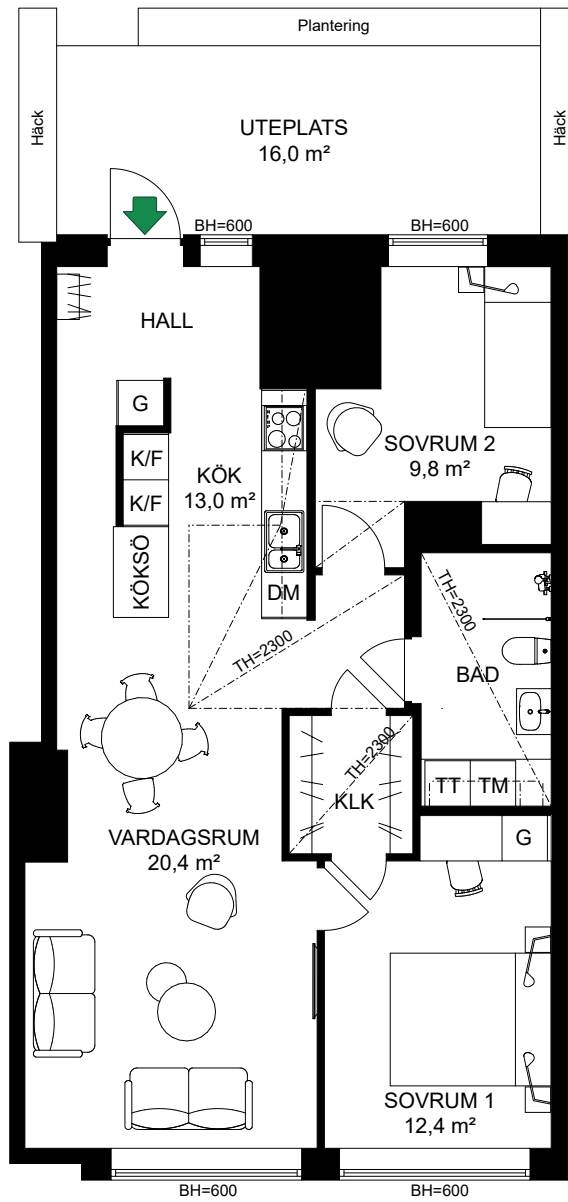

- K/F Kyl/Frys
- ⊗ Inbyggnadshäll m. ugn
- DM Diskmaskin
- TM Tvättmaskin
- TT Torktumlare
- G Garderob
- ST Städsåp

1-1202
1-1302
1-1402
1-1502
1-1602

S. 32

SKALA 1:100

Antal rum 5
Storlek 105,5 m²
Våning 2, 3, 4, 5, 6

-  Kyl/Frys
-  Inbyggnadshäll m. ugn
-  Diskmaskin
-  Tvättmaskin
-  Torktumlare
-  Garderob
-  Städskåp
-  Högskåp

S. 33

SKALA 1:125

Antal rum 3
 Storlek 89 m²
 Våning 7

- K/F Kyl/Frys
- Inbyggnadshäll m. ugn Inbyggnadshäll m. ugn
- DM Diskmaskin
- TM Tvättmaskin
- TT Torktumlare
- G Garderob
- ST Städskåp

Hus 2

SKALA 1:100

Antal rum 3
 Storlek 75 m²
 Våning Entréväning

- K/F Kyl/Frys
- ☉ Inbyggnadshäll m. ugn
- DM Diskmaskin
- G Garderob
- TM Tvättmaskin
- TT Torktumlare
- KLK Klädkammare

2-1101

S. 36

SKALA 1:100

Antal rum 3
 Storlek 82 m²
 Våning 1

- K/F Kyl/Frys
- Inbyggnadshäll m. ugn Inbyggnadshäll m. ugn
- DM Diskmaskin
- TM Tvättmaskin
- TT Torktumlare
- G Garderob
- ST Städskåp
- HS Högsåp

S. 37

Antal rum	2
Storlek	52 m ²
Våning	1