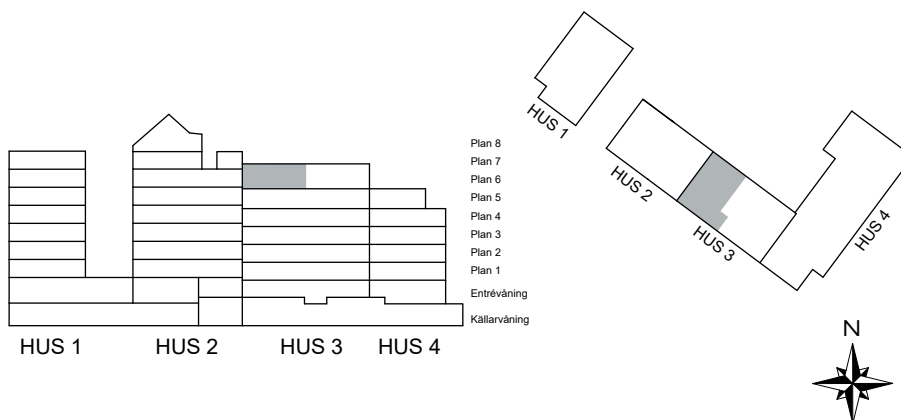

S. 53

SKALA 1:100

Antal rum	4
Storlek	100 m²
Våning	6

- K/F Kyl/Frys
- Inbyggnadshäll m. ugn Inbyggnadshäll m. ugn
- DM Diskmaskin
- HS Högsåp
- TM Tvättmaskin
- TT Torktumlare
- G Garderob
- ST Städsåp
- KLK Klädåmmare