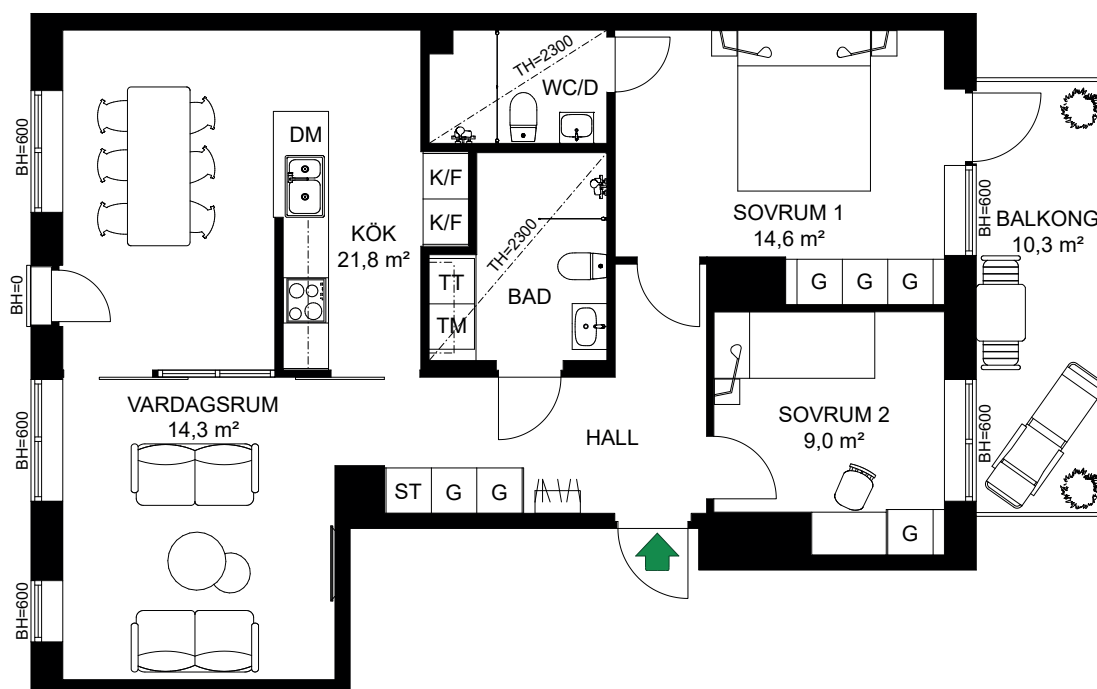

Hus 1

1-1001

S. 28

SKALA 1:100

Antal rum 1
 Storlek 40 m²
 Våning Entréväning

- K/F Kyl/Frys
- Inbyggnadshäll m. ugn Inbyggnadshäll m. ugn
- DM Diskmaskin
- KM Kombimaskin
- G Garderob
- ST Städsåp

S. 29

SKALA 1:100

Antal rum 3
 Storlek 82,5 m²
 Våning 1

- K/F Kyl/Frys
- Inbyggnadshäll m. ugn
- DM Diskmaskin
- TM Tvättmaskin
- TT Torktumlare
- G Garderob
- ST Städsåp
- HS Högåp

1-1102

S. 30

SKALA 1:100

Antal rum	5
Storlek	106 m ²
Våning	1

-  Kyl/Frys
-  Inbyggdshäll m. ugn
-  Diskmaskin
-  Tvättmaskin
-  Torktumlare
-  Garderob
-  Städsåp
-  Högskåp

1-1201
1-1301
1-1401
1-1501
1-1601

S. 31

SKALA 1:100

Antal rum 3
Storlek 82,5 m²
Våning 2, 3, 4, 5, 6