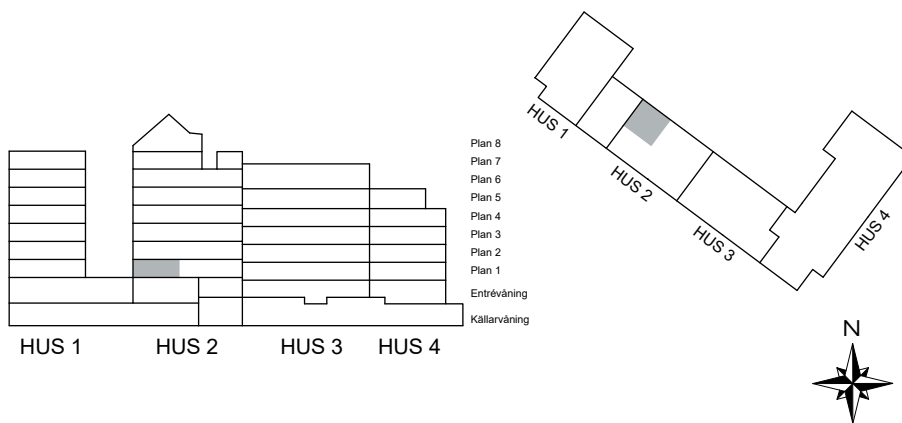

SKALA 1:100

- K/F Kyl/Frys
- Inbyggdshäll m. ugn Inbyggdshäll m. ugn
- DM Diskmaskin
- KM Kombimaskin
- G Garderob
- ST Städsåp

2-1103

S. 38

SKALA 1:100

Antal rum	2
Storlek	40 m ²
Våning	1

- K/F Kyl/Frys
- Inbyggnadshäll m. ugn
- DM Diskmaskin
- KM Kombimaskin
- G Garderob
- ST Städsåp