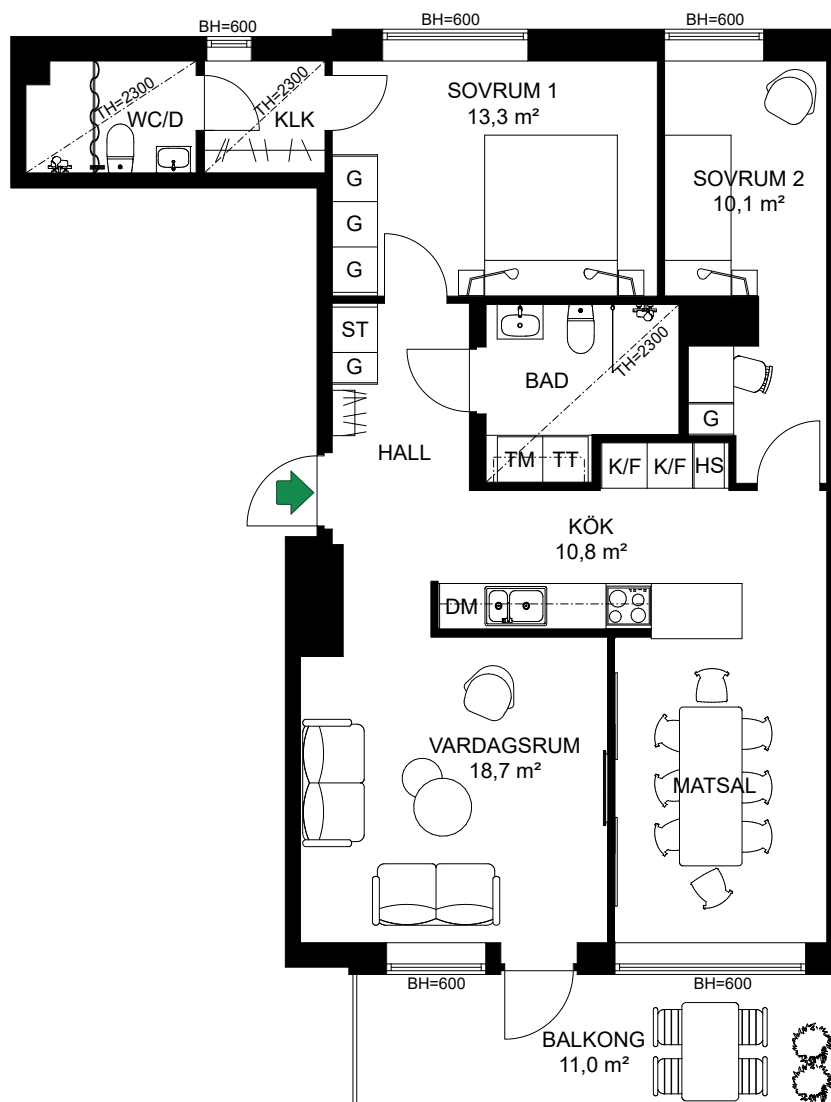

Antal rum 3
 Storlek 82 m²
 Våning 1

- K/F Kyl/Frys
- Inbyggnadshäll m. ugn Inbyggnadshäll m. ugn
- DM Diskmaskin
- TM Tvättmaskin
- TT Torktumlare
- G Garderob
- ST Städskåp
- HS Högsåp

S. 37

Antal rum	2
Storlek	52 m ²
Våning	1

SKALA 1:100

- K/F Kyl/Frys
- Inbyggdshäll m. ugn Inbyggdshäll m. ugn
- DM Diskmaskin
- KM Kombimaskin
- G Garderob
- ST Städsåp

2-1103

S. 38

SKALA 1:100

Antal rum	2
Storlek	40 m ²
Våning	1

- K/F Kyl/Frys
- Inbyggnadshäll m. ugn
- DM Diskmaskin
- KM Kombimaskin
- G Garderob
- ST Städsåp

2-1201
2-1301
2-1401
2-1501
2-1601

S. 39

SKALA 1:100

Antal rum 3
Storlek 82,5 m²
Våning 2, 3, 4, 5, 6

- K/F Kyl/Frys
- Inbyggnadshäll m. ugn Inbyggnadshäll m. ugn
- DM Diskmaskin
- TM Tvättmaskin
- TT Torktumlare
- G Garderob
- ST Städsåp
- HS Högsåp
- KLK Klådkammare

2-1202
2-1302
2-1402
2-1502
2-1602

S. 40

SKALA 1:100

Antal rum 2
Storlek 52 m²
Våning 2, 3, 4, 5, 6

- K/F Kyl/Frys
- Inbyggnadshäll m. ugn Inbyggnadshäll m. ugn
- DM Diskmaskin
- KM Kombimaskin
- G Garderob
- ST Städsåp