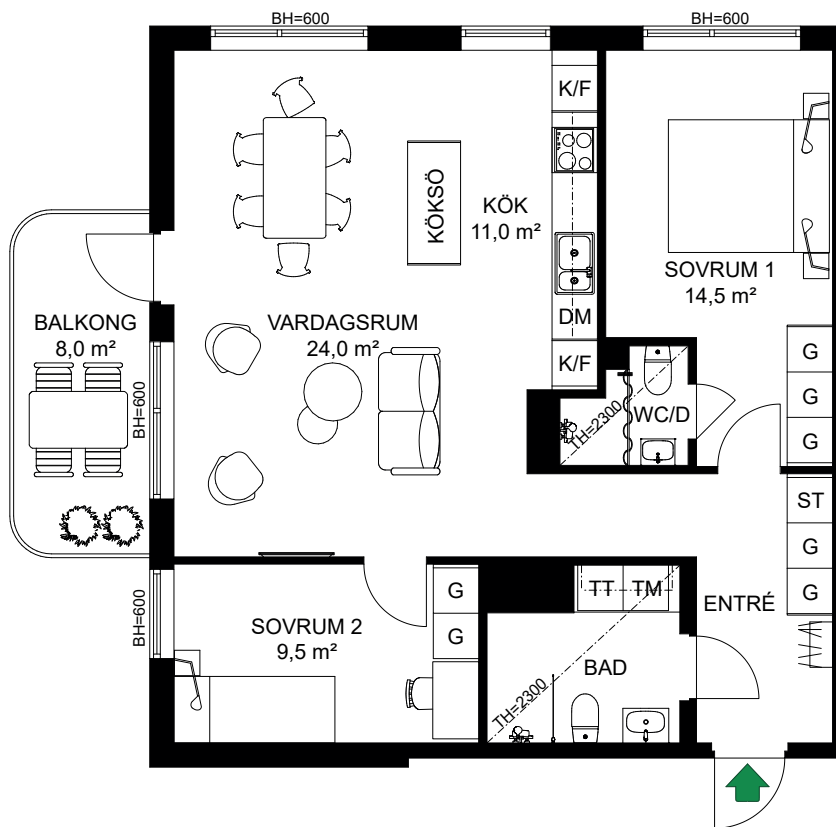

3-1502

S. 52

SKALA 1:125

Antal rum	4
Storlek	113 m ²
Våning	5

- K/F Kyl/Frys
- Inbyggnadshäll m. ugn Inbyggnadshäll m. ugn
- DM Diskmaskin
- TM Tvättmaskin
- TT Torktumlare
- G Garderob
- ST Städsåp
- KLK Klädskåp

- K/F Kyl/Frys
- Inbyggnadshäll m. ugn Inbyggnadshäll m. ugn
- DM Diskmaskin
- TM Tvättmaskin
- TT Torktumlare
- G Garderob
- ST Städsåp

4-1103
4-1203
4-1303

S. 61

Antal rum	2
Storlek	41 m ²
Våning	1, 2, 3

SKALA 1:100

- K/F Kyl/Frys
- ◉◉ Inbyggnadshäll m. ugn
- DM Diskmaskin
- KM Kombimaskin
- G Garderob
- ST Städsåp

4-1104 4-1204

S. 62

SKALA 1:100

Antal rum 3
Storlek 79,5 m²
Våning 1, 2

-  Kyl/Frys
-  Inbyggnadshäll m. ugn
-  Diskmaskin
-  Garderob
-  Tvättmaskin
-  Torktumlare
-  Städsåp

SKALA 1:100

Antal rum 3
Storlek 82 m²
Våning 1, 2

- K/F Kyl/Frys
- ⊗ Inbyggnadshäll m. ugn
- DM Diskmaskin
- TM Tvättmaskin
- TT Torktumlare
- G Garderob
- ST Städsåp

4-1301

4-1401

S. 64

SKALA 1:125

Antal rum 3
 Storlek 89 m²
 Våning 3, 4