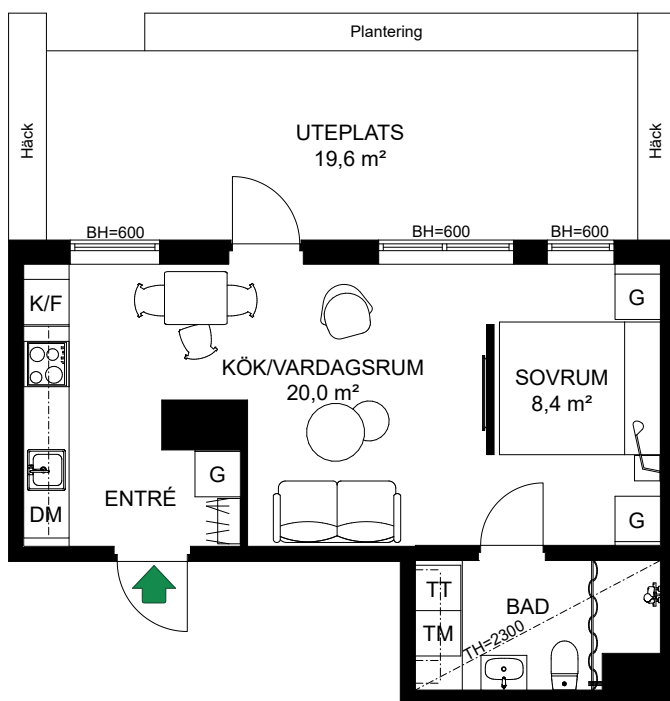

2-1203
2-1303
2-1403
2-1503
2-1603

S. 41

Antal rum 2
Storlek 40,5 m²
Våning 2, 3, 4, 5, 6

- K/F Kyl/Frys
- Inbyggdshäll m. ugn Inbyggdshäll m. ugn
- DM Diskmaskin
- KM Kombimaskin
- G Garderob
- ST Städsåp

SKALA 1:100

2-1701 (1 av 2)

S. 42

SKALA 1:125

Antal rum	6
Storlek	202 m ²
Våning	7

- K/F Kyl/Frys
- ◉◉ Inbyggnadshäll m. ugn
- DM Diskmaskin
- HS Högskåp
- TM Tvättmaskin
- TT Torktumlare
- G Garderob
- ST Städsåp

S. 43

Antal rum 6
 Storlek 202 m²
 Våning 8

G Garderob

SKALA 1:125

Hus 3

S. 45

SKALA 1:100

Antal rum 4
 Storlek 94 m²
 Våning Entrévåning

- K/F Kyl/Frys
- Inbyggdshäll m. ugn Inbyggdshäll m. ugn
- DM Diskmaskin
- G Garderob
- TM Tvättmaskin
- TT Torktumlare
- KLK Klädkammare

3-1002

S. 46

SKALA 1:100

Antal rum 2
 Storlek 37 m²
 Våning Entréväning