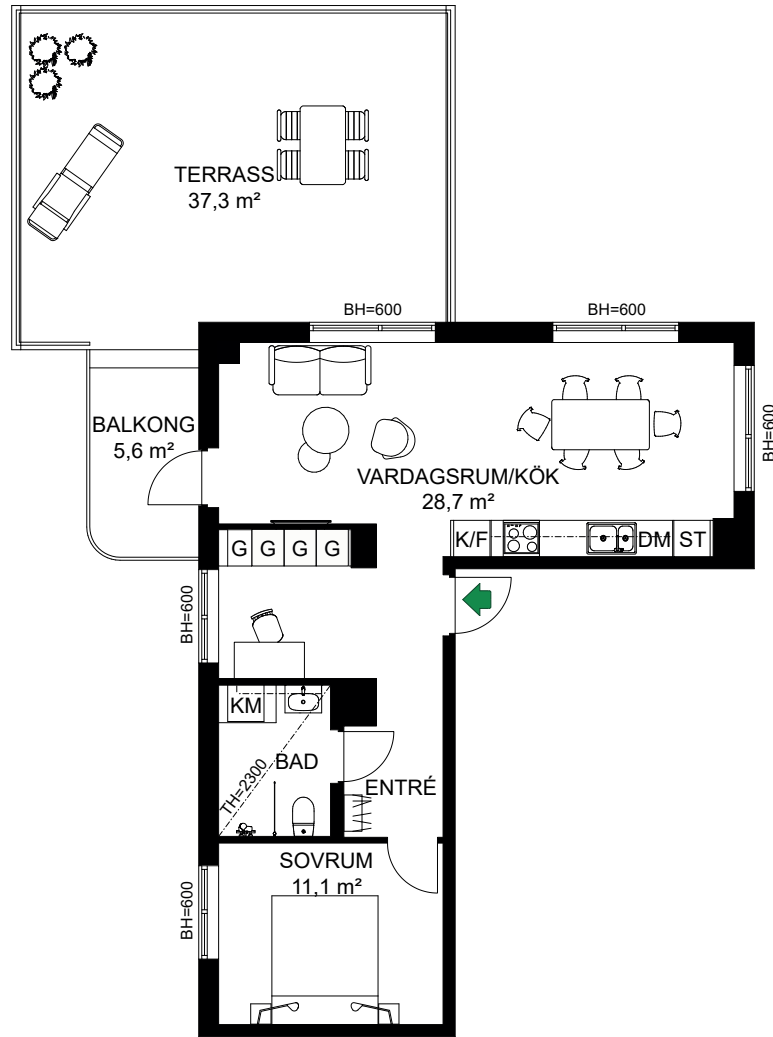

3-1502

S. 52

SKALA 1:125

Antal rum	4
Storlek	113 m ²
Våning	5

- K/F Kyl/Frys
- Inbyggnadshäll m. ugn Inbyggnadshäll m. ugn
- DM Diskmaskin
- TM Tvättmaskin
- TT Torktumlare
- G Garderob
- ST Städsåp
- KLK Klädskåp

SKALA 1:100

Antal rum 3
Storlek 82 m²
Våning 1, 2

- K/F Kyl/Frys
- ⊗ Inbyggnadshäll m. ugn
- DM Diskmaskin
- TM Tvättmaskin
- TT Torktumlare
- G Garderob
- ST Städsåp

4-1301

4-1401

S. 64

SKALA 1:125

Antal rum 3
 Storlek 89 m²
 Våning 3, 4

- K/F Kyl/Frys
- Inbyggdshäll m. ugn Inbyggdshäll m. ugn
- DM Diskmaskin
- TM Tvättmaskin
- TT Torktumlare
- G Garderob
- ST Städsåp

S. 65

SKALA 1:100

Antal rum	4
Storlek	104 m ²
Våning	3

- K/F Kyl/Frys
- Inbyggnadshäll m. ugn Inbyggnadshäll m. ugn
- DM Diskmaskin
- TM Tvättmaskin
- TT Torktumlare
- G Garderob
- ST Städsåp
- KLK Klädkammare

4-1403

S. 66

SKALA 1:125

Antal rum	2
Storlek	58 m ²
Våning	4

- K/F Kyl/Frys
- Inbyggnadshäll m. ugn Inbyggnadshäll m. ugn
- DM Diskmaskin
- KM Kombimaskin
- G Garderob
- ST Städsåp

S. 67

SKALA 1:100

Antal rum 5
 Storlek 107 m²
 Våning 5