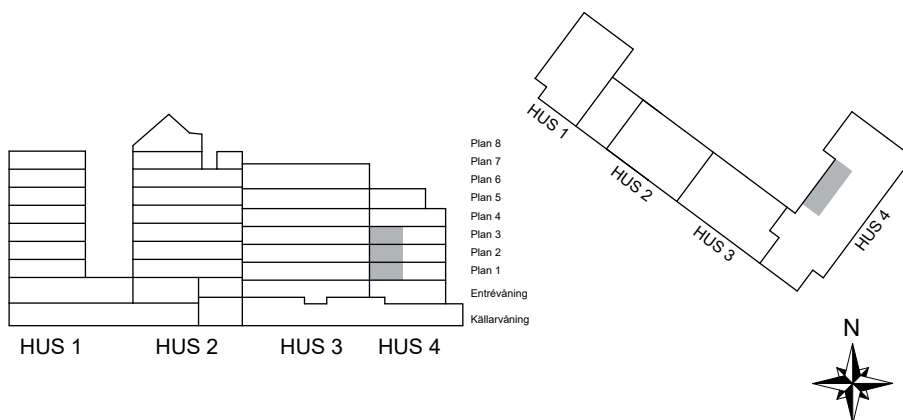

S. 61

Antal rum	2
Storlek	41 m²
Våning	1, 2, 3

SKALA 1:100

- K/F Kyl/Frys
- ◉◉ Inbyggnadshäll m. ugn
- DM Diskmaskin
- KM Kombimaskin
- G Garderob
- ST Städsåp