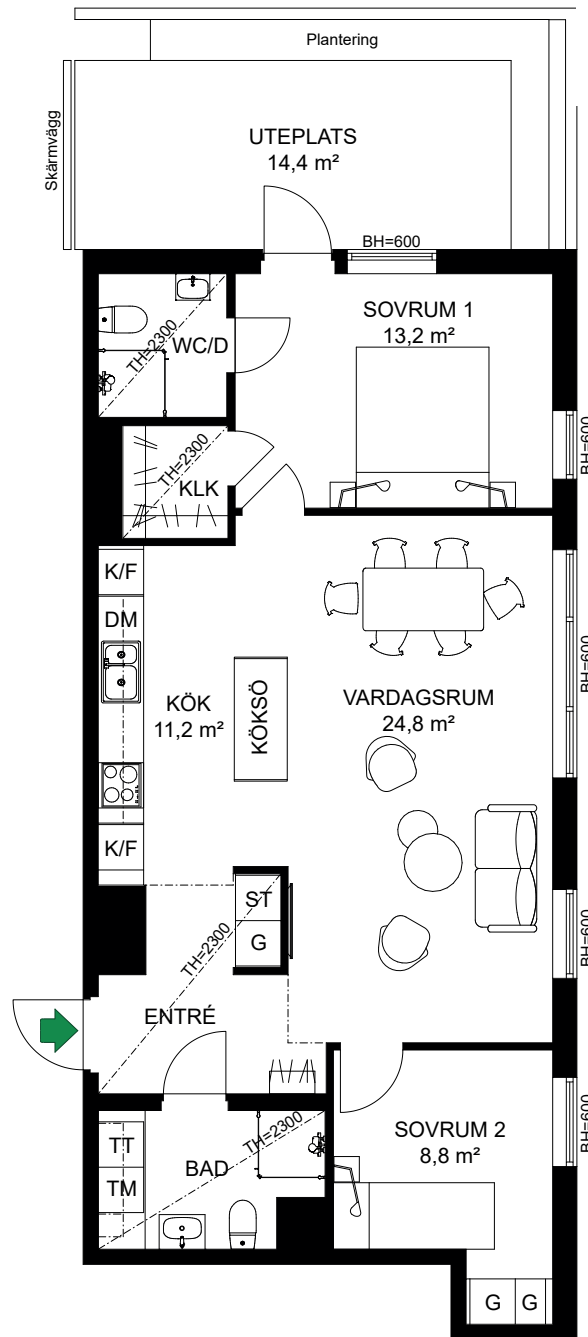

3-1602

S. 54

SKALA 1:125

Antal rum	3
Storlek	87 m ²
Våning	6

- K/F Kyl/Frys
- Inbyggdshäll m. ugn Inbyggdshäll m. ugn
- DM Diskmaskin
- TM Tvättmaskin
- TT Torktumlare
- G Garderob
- ST Städsåp
- KLK Klädskåp

Hus 4

4-1001

S. 56

SKALA 1:100

Antal rum 2
 Storlek 41 m²
 Våning Entréväning

- K/F Kyl/Frys
- Inbyggnadshäll m. ugn Inbyggnadshäll m. ugn
- DM Diskmaskin
- KM Kombimaskin
- G Garderob
- ST Städsåp

S. 57

SKALA 1:100

Antal rum 3
 Storlek 79,5 m²
 Våning Entrévåning

- K/F Kyl/Frys
- Inbyggnadshäll m. ugn Inbyggnadshäll m. ugn
- DM Diskmaskin
- G Garderob
- TM Tvättmaskin
- TT Torktumlare
- ST Städsåp

4-1003

S. 58

SKALA 1:100

Antal rum 3
 Storlek 77 m²
 Våning Entréväning

- K/F Kyl/Frys
- Inbyggnadshäll m. ugn Inbyggnadshäll m. ugn
- DM Diskmaskin
- G Garderob
- TM Tvättmaskin
- TT Torktumlare
- ST Städsåp

S. 59

SKALA 1:100

Antal rum 3
Storlek 82,5 m²
Våning 1, 2