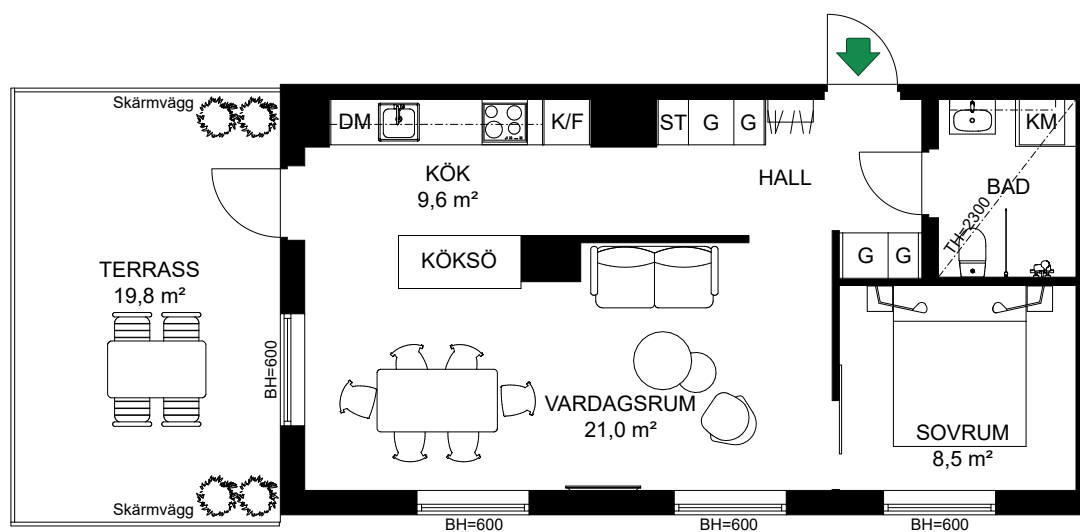

-  Kyl/Frys
-  Inbyggnadshäll m. ugn
-  Diskmaskin
-  Tvättmaskin
-  Torktumlare
-  Garderob
-  Städskåp
-  Högskåp

S. 33

SKALA 1:125

Antal rum 3
 Storlek 89 m²
 Våning 7

- K/F Kyl/Frys
- Inbyggnadshäll m. ugn Inbyggnadshäll m. ugn
- DM Diskmaskin
- TM Tvättmaskin
- TT Torktumlare
- G Garderob
- ST Städskåp

Hus 2

SKALA 1:100

Antal rum 3
 Storlek 75 m²
 Våning Entréväning

- K/F Kyl/Frys
- ☉ Inbyggnadshäll m. ugn
- DM Diskmaskin
- G Garderob
- TM Tvättmaskin
- TT Torktumlare
- KLK Klädkammare

2-1101

S. 36

SKALA 1:100

Antal rum 3
 Storlek 82 m²
 Våning 1

- K/F Kyl/Frys
- Inbyggnadshäll m. ugn Inbyggnadshäll m. ugn
- DM Diskmaskin
- TM Tvättmaskin
- TT Torktumlare
- G Garderob
- ST Städskåp
- HS Högsåp

S. 37

Antal rum	2
Storlek	52 m ²
Våning	1

SKALA 1:100

- K/F Kyl/Frys
- Inbyggdshäll m. ugn Inbyggdshäll m. ugn
- DM Diskmaskin
- KM Kombimaskin
- G Garderob
- ST Städsåp

2-1103

S. 38

SKALA 1:100

Antal rum	2
Storlek	40 m ²
Våning	1

- K/F Kyl/Frys
- Inbyggnadshäll m. ugn
- DM Diskmaskin
- KM Kombimaskin
- G Garderob
- ST Städsåp