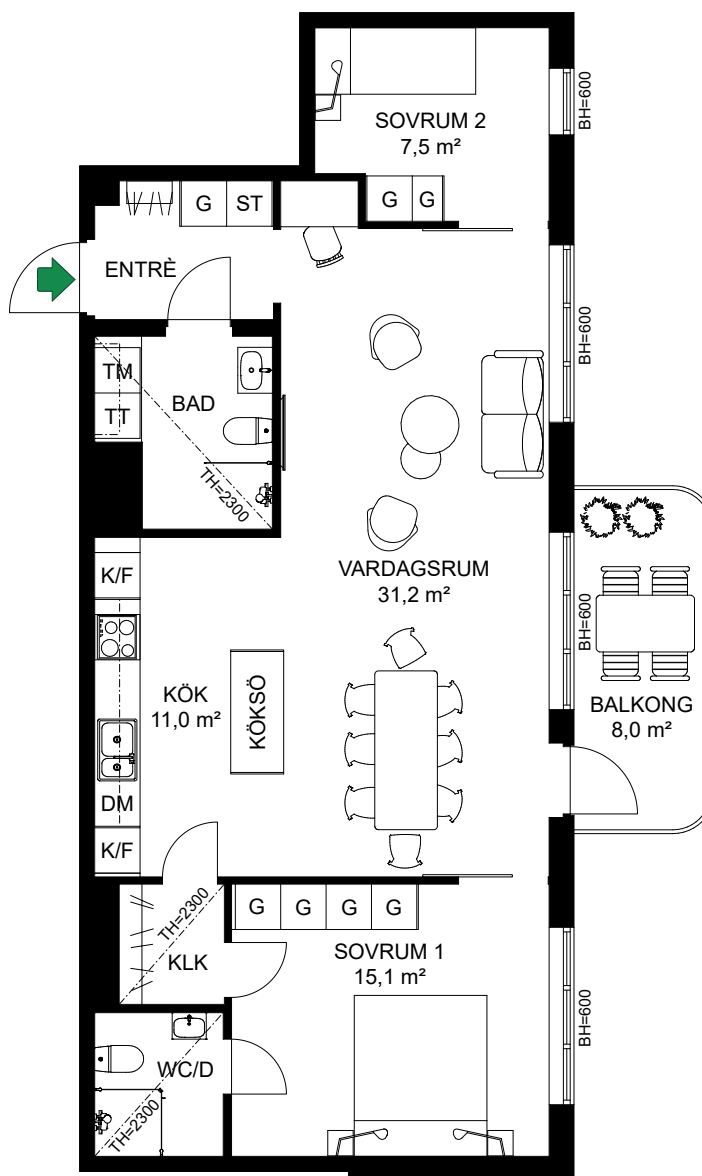

2-1201
2-1301
2-1401
2-1501
2-1601

S. 39

SKALA 1:100

Antal rum 3
Storlek 82,5 m²
Våning 2, 3, 4, 5, 6

- K/F Kyl/Frys
- Inbyggnadshäll m. ugn Inbyggnadshäll m. ugn
- DM Diskmaskin
- TM Tvättmaskin
- TT Torktumlare
- G Garderob
- ST Städsåp
- HS Högsåp
- KLK Klådkammare

Hus 4

4-1001

S. 56

SKALA 1:100

Antal rum 2
 Storlek 41 m²
 Våning Entréväning

- K/F Kyl/Frys
- Inbyggnadshäll m. ugn Inbyggnadshäll m. ugn
- DM Diskmaskin
- KM Kombimaskin
- G Garderob
- ST Städsåp

S. 57

SKALA 1:100

Antal rum 3
 Storlek 79,5 m²
 Våning Entrévåning

- K/F Kyl/Frys
- Inbyggnadshäll m. ugn Inbyggnadshäll m. ugn
- DM Diskmaskin
- G Garderob
- TM Tvättmaskin
- TT Torktumlare
- ST Städsåp

4-1003

S. 58

SKALA 1:100

Antal rum 3
 Storlek 77 m²
 Våning Entréväning

- K/F Kyl/Frys
- Inbyggnadshäll m. ugn Inbyggnadshäll m. ugn
- DM Diskmaskin
- G Garderob
- TM Tvättmaskin
- TT Torktumlare
- ST Städsåp

S. 59

SKALA 1:100

Antal rum 3
Storlek 82,5 m²
Våning 1, 2