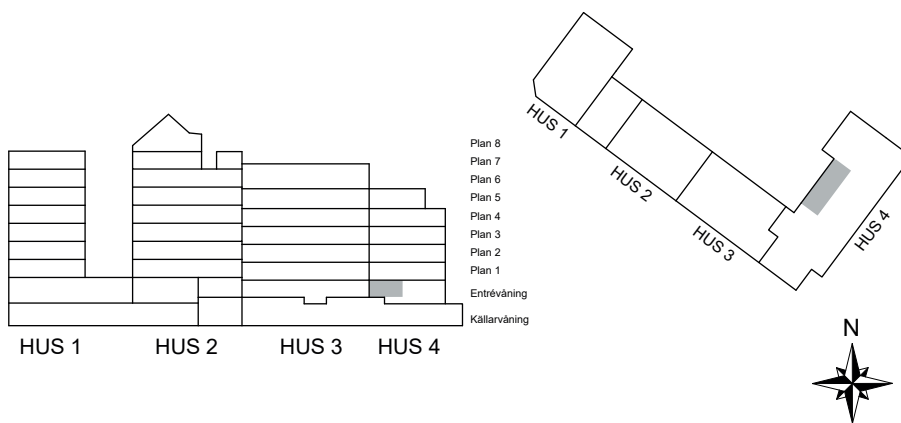

Hus 4

4-1001

S. 56

SKALA 1:100

Antal rum 2
 Storlek 41 m²
 Våning Entréväning

- K/F Kyl/Frys
- Inbyggnadshäll m. ugn Inbyggnadshäll m. ugn
- DM Diskmaskin
- KM Kombimaskin
- G Garderob
- ST Städsåp

S. 57

SKALA 1:100