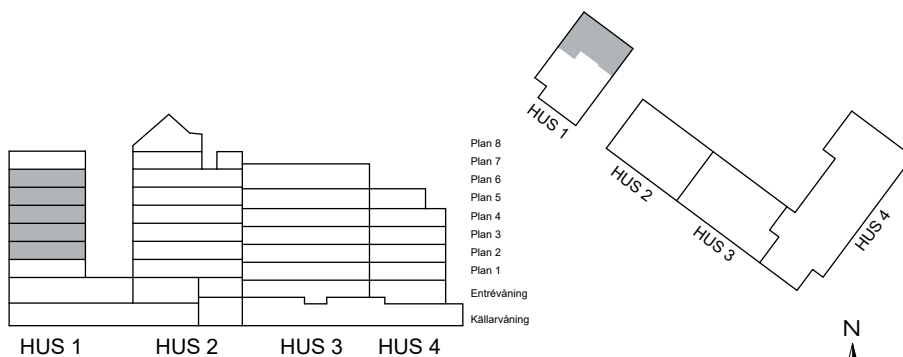

S. 31

SKALA 1:100

Antal rum 3
Storlek 82,5 m²
Våning 2, 3, 4, 5, 6

- K/F Kyl/Frys
- ⊗ Inbyggnadshäll m. ugn
- DM Diskmaskin
- TM Tvättmaskin
- TT Torktumlare
- G Garderob
- ST Städsåp