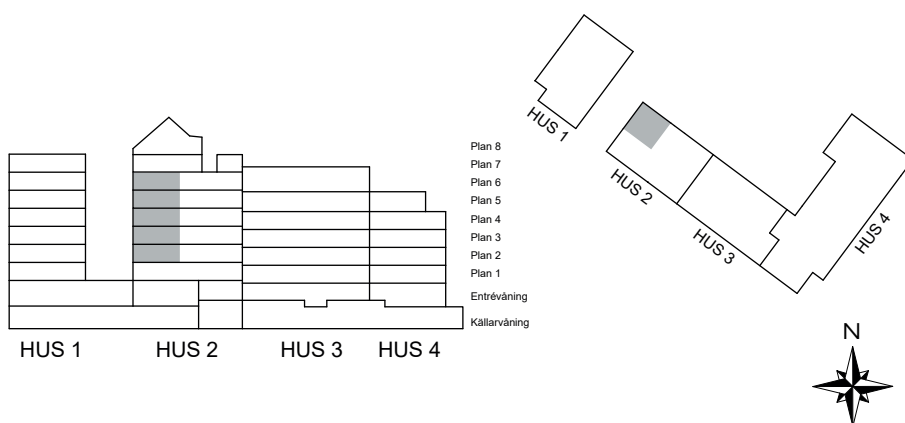

S. 41

Antal rum 2
Storlek 40,5 m²
Våning 2, 3, 4, 5, 6

- K/F Kyl/Frys
- Inbyggdshäll m. ugn Inbyggdshäll m. ugn
- DM Diskmaskin
- KM Kombimaskin
- G Garderob
- ST Städsåp

SKALA 1:100