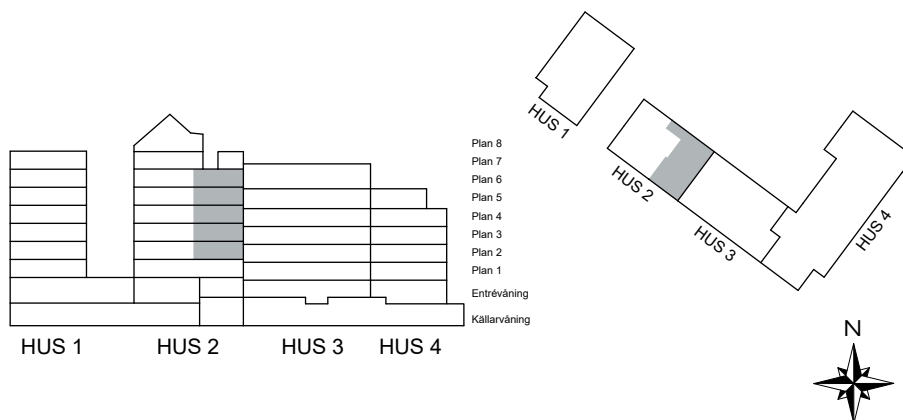

2-1201
2-1301
2-1401
2-1501
2-1601

S. 39

SKALA 1:100

Antal rum 3
Storlek 82,5 m²
Våning 2, 3, 4, 5, 6

- K/F Kyl/Frys
- Inbyggnadshäll m. ugn Inbyggnadshäll m. ugn
- DM Diskmaskin
- TM Tvättmaskin
- TT Torktumlare
- G Garderob
- ST Städsåp
- HS Högsåp
- KLK Klådkammare