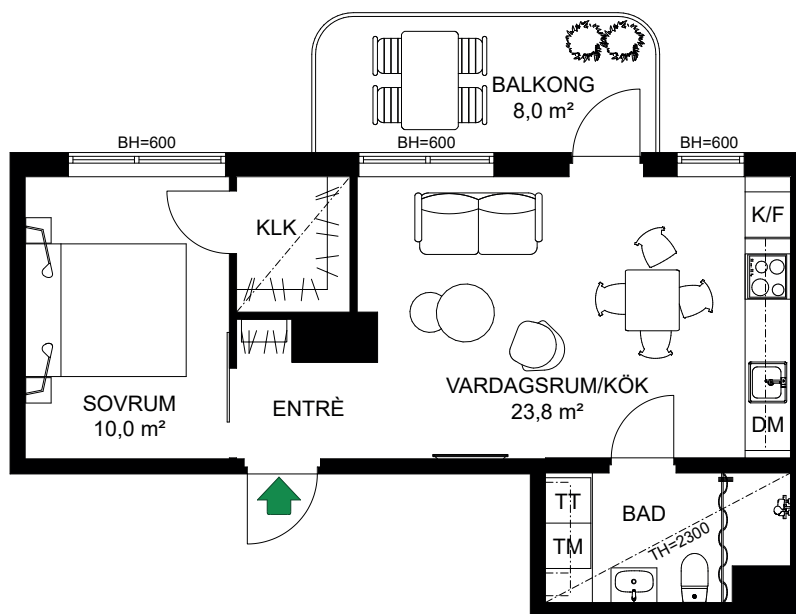

- K/F Kyl/Frys
- Inbyggnadshäll m. ugn Inbyggnadshäll m. ugn
- DM Diskmaskin
- G Garderob
- TM Tvättmaskin
- TT Torktumlare

S. 47

SKALA 1:100

Antal rum 2
 Storlek 55 m²
 Våning Entrévåning

- K/F Kyl/Frys
- ◉◉ Inbyggnadshäll m. ugn
- DM Diskmaskin
- G Garderob
- TM Tvättmaskin
- TT Torktumlare
- ST Städskap

3-1101
3-1201
3-1301
3-1401
3-1501

S. 48

SKALA 1:100

Antal rum 4
Storlek 94 m²
Våning 1, 2, 3, 4, 5

-  Kyl/Frys
-  Inbyggnadshäll m. ugn
-  Diskmaskin
-  Garderob
-  Tvättmaskin
-  Torktumlare
-  Klädkammare

3-1102
3-1202
3-1302

S. 49

Antal rum 2
Storlek 43 m²
Våning 1, 2, 3

SKALA 1:100

- K/F Kyl/Frys
- ☉☉ Inbyggnadshäll m. ugn
- DM Diskmaskin
- TM Tvättmaskin
- TT Torktumlare

3-1103
3-1203
3-1303

S. 50

Antal rum 3
Storlek 66 m²
Våning 1, 2, 3

- K/F Kyl/Frys
- Inbyggnadshäll m. ugn Inbyggnadshäll m. ugn
- DM Diskmaskin
- TM Tvättmaskin
- TT Torktumlare
- G Garderob
- ST Städsåp

SKALA 1:100

S. 51

SKALA 1:125

Antal rum	4
Storlek	113 m ²
Våning	4

-  Kyl/Frys
-  Inbyggnadshäll m. ugn
-  Diskmaskin
-  Tvättmaskin
-  Torktumlare
-  Garderob
-  Städskap
-  Klädkammare